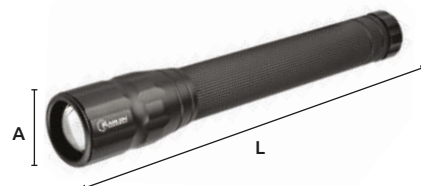

Unidad: 1 pieza

Reflector LED con sensor ultradelgado

- Características:
- Material: Armazón de aluminio
 - Pantalla de vidrio templado
 - Base metálica
 - Características eléctricas: 127 Vca/60 Hz

NOM-003-SCFI

Bolsa: 1 Pieza Master: -- Piezas

Precios en el catálogo de Deportes

Lámpara de mano 1 Foco LED CREE 20W

- Características:
- Material: aluminio de alta calidad
 - Tipo de batería: 4 x C
 - Potencia: 20W, 6V
 - Peso: 281g

TIPO DE LUZ

6.5 Hrs. DURACIÓN

NO INCLUYE BATERÍAS

ALTA MEDIA COLOR

LENTA TELESCÓPICO

LED CREE

1500 LÚMENES

600m RANGO

Código	Número	Medidas Largo A	Medidas Alto L	Precio
15LAMPAR258CH	ST2402-20W	4.5 cm	27.1 cm	\$1,044.00

Unidad: 1 pieza Master: 1 pieza

LÁMPARAS DE MANO