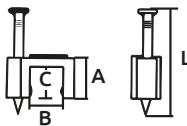

Master 100 bolsas

Precios en catálogo de Ferretería

Grapas para cable

Características:

- Grapas de plástico para CABLE COAXIAL
- Clavos para concreto

Código	Número	Color	Medidas (mm)				Precio
			A	B	C	L	
14GRAPAS021CH*	XLS4MM	Blanco	6.5	4.0	4.0	15.0	\$44.08
14GRAPAS085CH	XLS4MM	Negro	5.0	4.0	4.0	14.0	\$40.60
14GRAPAS022CH*	XLS5MM	Blanco	7.6	4.8	5.1	15.0	\$37.12
14GRAPAS086CH*	XLS5MM	Negro	6.0	3.6	5.0	14.5	\$30.16
14GRAPAS032CH	XLS8MM	Blanco	9.0	8.0	7.5	22.0	\$58.00
14GRAPAS087CH*	XLS6MM	Negro	8.0	6.0	6.3	16.6	\$32.48
14GRAPAS023CH*	XLS6MM	Blanco	9.8	5.7	6.0	16.0	\$45.24

Unidad: Bolsa con 100 pieza Master: 10 bolsas

Grapas para cable plano

Características:

- Grapas de plástico para CABLE PLANO
- Clavos para concreto.

Código	Número	Color	Medidas (mm)				Precio
			A	B	C	L	
14GRAPAS036CH	XLS7MM	Blanco	7.0	8.0	5.7	17	\$51.04
14GRAPAS033CH	XLS10MM	Blanco	7.5	10	5.7	19	\$62.64
14GRAPAS034CH	XLS12MM	Blanco	8.0	12	5.7	21	\$70.76
14GRAPAS035CH	XLS14MM	Blanco	8.0	14	5.7	23	\$120.64