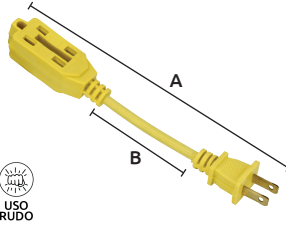

Mini extensión uso rudo

- Características:
- 100% cobre
 - PVC anti-flama
 - Herrajes de latón
 - Voltaje: 127V ~ 60Hz
 - Potencia: 1250W

Código	A (cm)	B (cm)	Precio
14EXTENS045SM	18.7	6.6	\$26.79

Unidad: 1 pieza Master: 50 piezas

Mini extensión con socket

- Características:
- 100% cobre
 - PVC anti-flama
 - Herrajes de latón
 - Voltaje: 127V ~ 60Hz
 - Potencia: 1250W

Código	A (cm)	B (cm)	Precio
14EXTENS046SM	20.7	10.5	\$32.42

Unidad: 1 pieza Master: 50 piezas