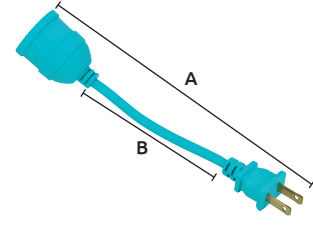

Mini extensión uso rudo

- Características:
- 100% cobre
 - PVC anti-flama
 - Herrajes de latón
 - Voltaje: 127V ~ 60Hz
 - Potencia: 1250W

Código	A (cm)	B (cm)	Precio
14EXTENS045SM	18.7	6.6	\$26.79

Unidad: 1 pieza Master: 50 piezas

Mini extensión con socket

- Características:
- 100% cobre
 - PVC anti-flama
 - Herrajes de latón
 - Voltaje: 127V ~ 60Hz
 - Potencia: 1250W

Código	A (cm)	B (cm)	Precio
14EXTENS046SM	20.7	10.5	\$32.42

Unidad: 1 pieza Master: 50 piezas