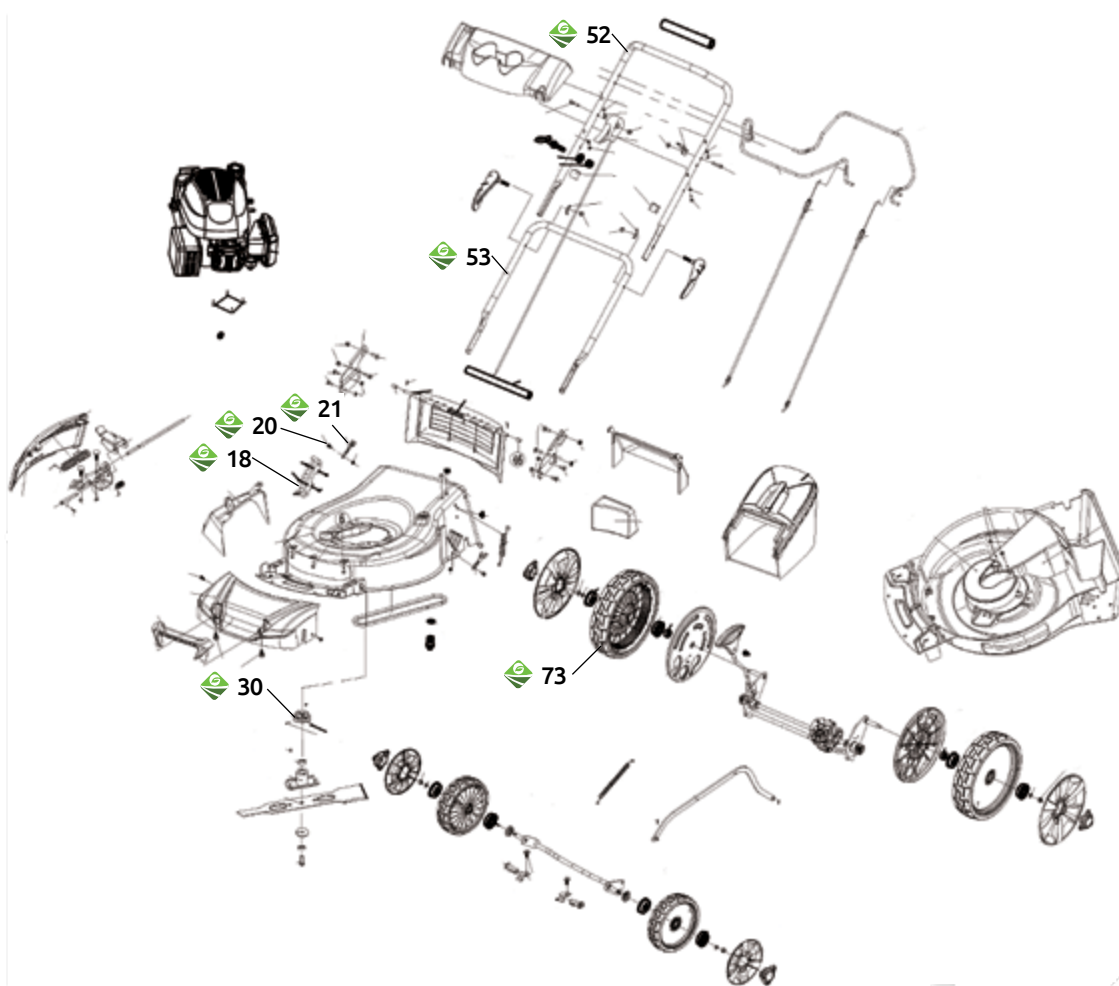

Podadora 22PODAD0027CH

Ref	Descripción	CJ22GTZWL196
18	SELECTOR DE ALTURA	22REFPOD001CH
20	PERNO	22REFPOD002CH
21	PLACA TRASERA	22REFPOD003CH
30	POLEA DE MOTOR	22REFPOD004CH
52	MANUBRIO SUPERIOR	22REFPOD005CH
53	MANUBRIO INFERIOR	22REFPOD006CH
73	RUEDA TRACCION	22REFPOD007CH