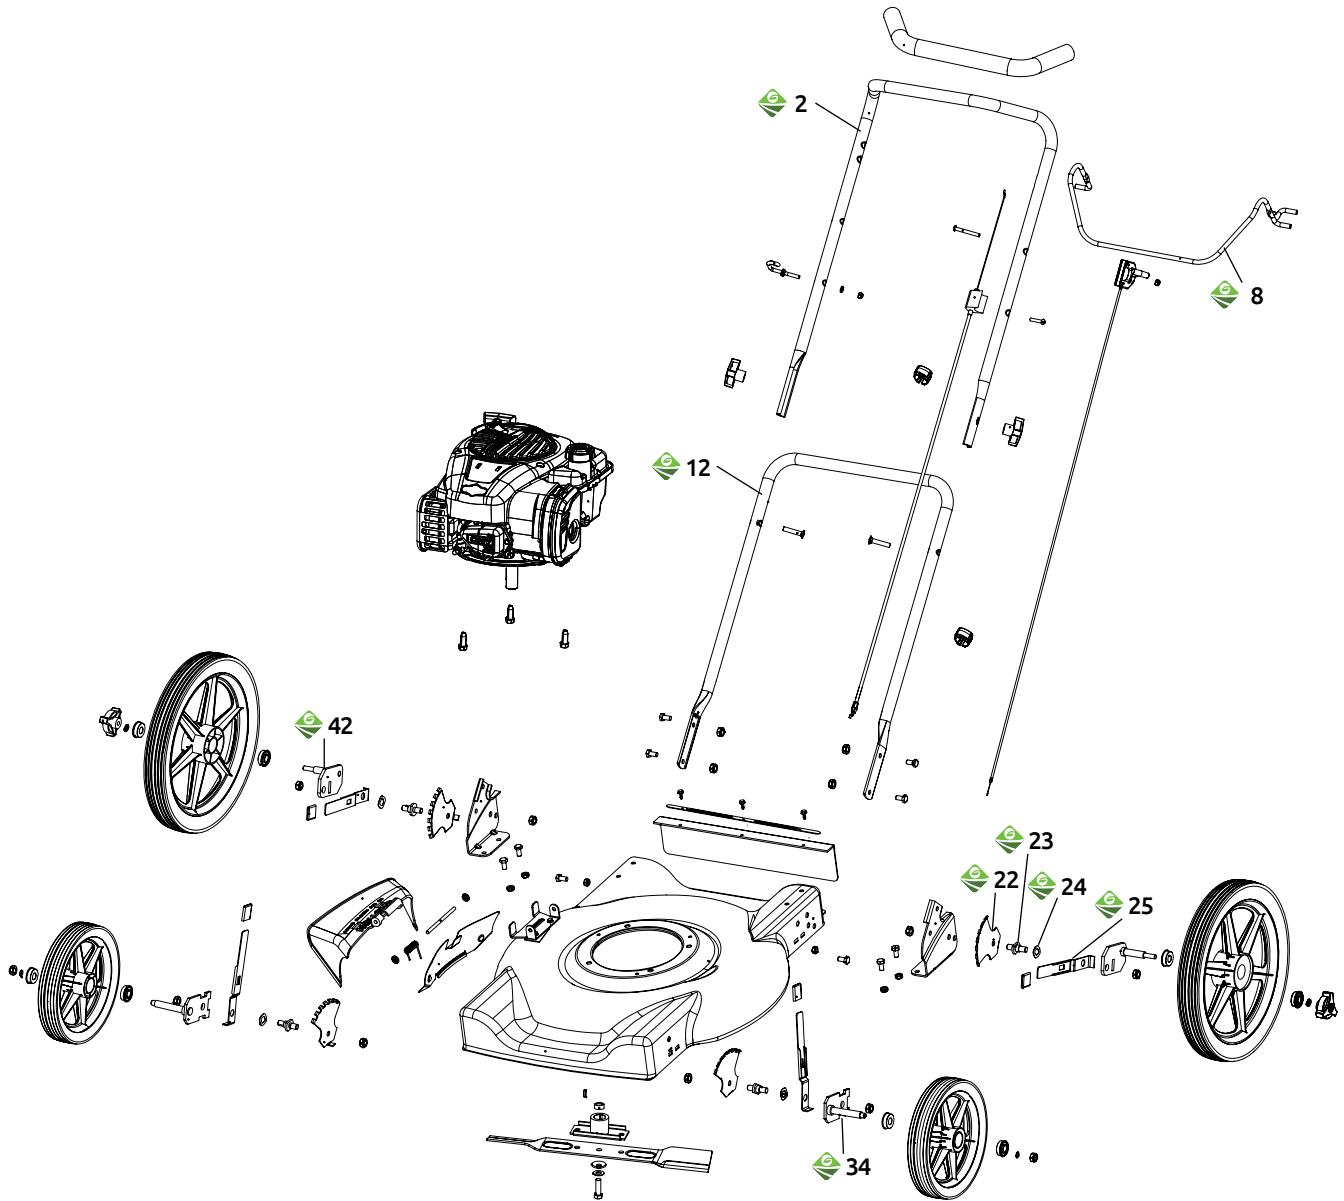

Podadora 22PODAD0027CH

Ref	Descripción	CJ22GTZWL196
2	MANUBRIO SUPERIOR	22REFPOD008CH
8	PALANCA DE FRENO	22REFPOD009CH
12	MANUBRIO INFERIOR	22REFPOD010CH
22	ABANICO DE ALTURA	22REFPOD011CH
23	TORNILLO ELEVADOR	22REFPOD012CH
24	ARANDELA PARA ELEVADOR	22REFPOD013CH
25	PALANCA DE ELEVACION	22REFPOD014CH
34	EJE DE RUEDA DELANTERA	22REFPOD015CH
42	EJE DE RUEDA TRASERA DERECHA	22REFPOD016CH