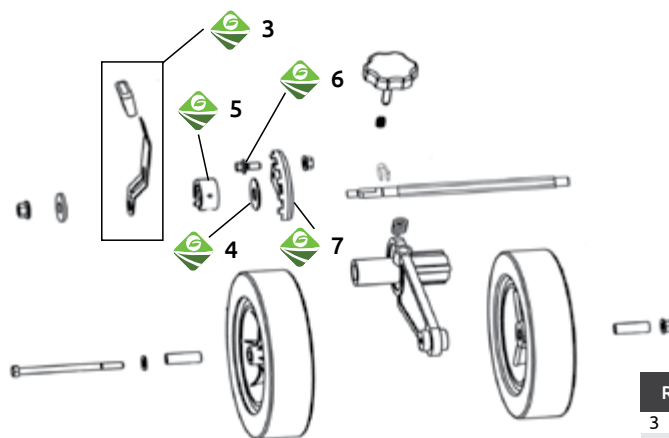

Ref	Descripción	Código
6	DELIMITADOR DE PROFUNDIDAD	22REFORI001CH

Ref	Descripción	Código
3	PALANCA AJUSTE DE ALTURA	22REFORI003CH
4	ARANDELA DE PLASTICO	22REFORI004CH
5	BUJE SEPARADOR	22REFORI005CH
6	TORNILLO M8X16 (8.8)	22REFORI006CH
7	PLACA DE AJUSTE	22REFORI007CH

Ref	Descripción	Código
2	CUBIERTA POLEA DEL MOTOR	22REFORI002CH