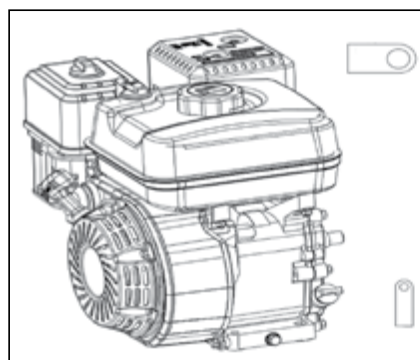

Ref	Descripción	Código
6	DELIMITADOR DE PROFUNDIDAD	22REFORI001CH

Ref	Descripción	Código
3	PALANCA AJUSTE DE ALTURA	22REFORI003CH
4	ARANDELA DE PLASTICO	22REFORI004CH
5	BUJE SEPARADOR	22REFORI005CH
6	TORNILLO M8X16 (8.8)	22REFORI006CH
7	PLACA DE AJUSTE	22REFORI007CH

Ref	Descripción	Código
2	CUBIERTA POLEA DEL MOTOR	22REFORI002CH