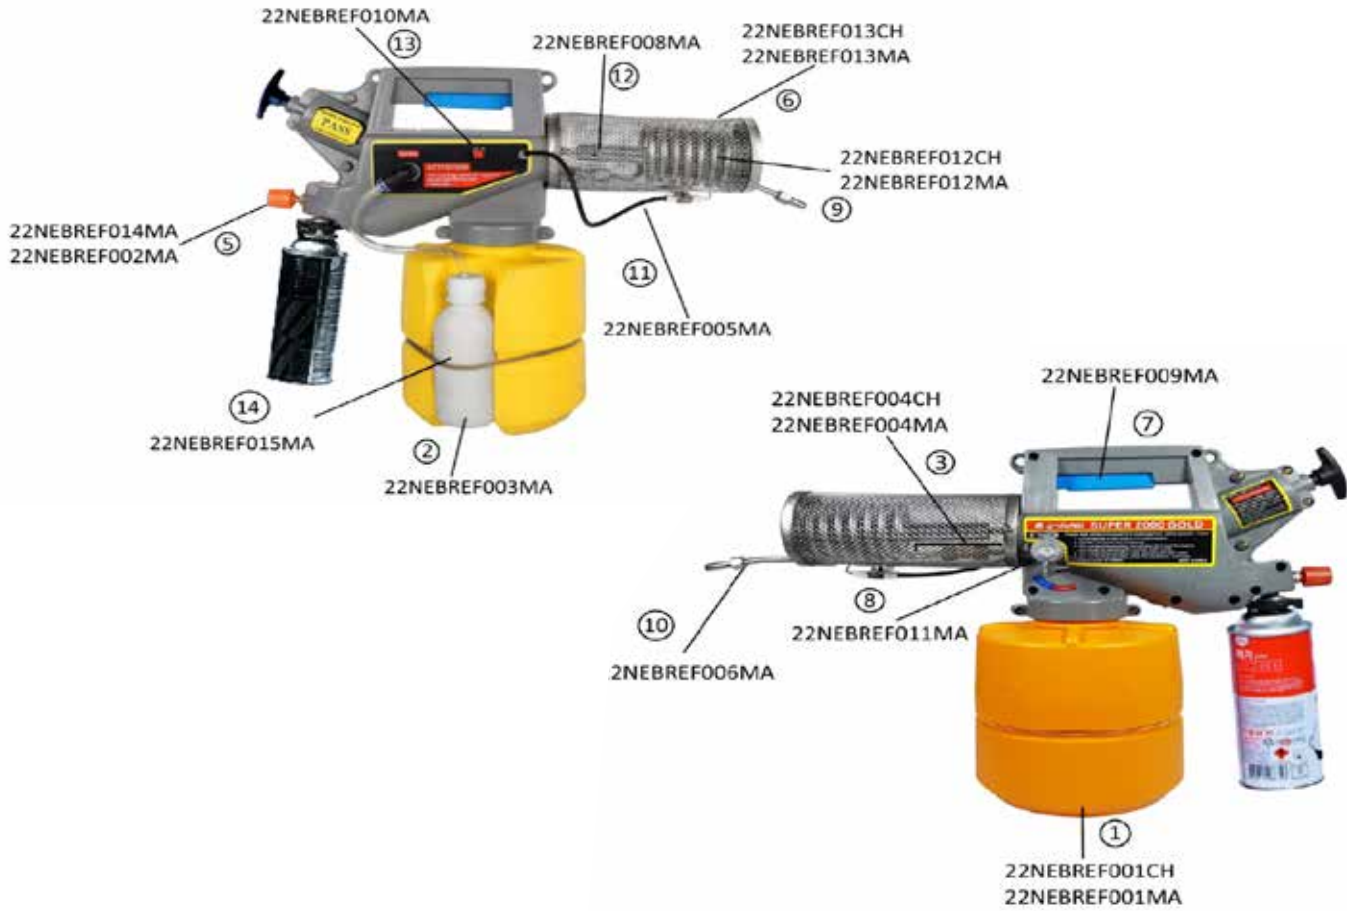

Nebulizador manual a gas LP

Código	Número
22NEBULI001GM	SV-2000
22NEBULI007MA	SUPER-2000 GOLD

Modelos: SV-2000/ SUPER-2000 GOLD

Ref	Descripción	Código
1	TANQUE PARA SOLUCIÓN	22NEBREF001CH
1	TANQUE PARA SOLUCIÓN	22NEBREF001MA
2	BOMBA DE AGUA PARA ENFRIAMIENTO	22NEBREF003MA
3	JUEGO DE BOMBAS	22NEBREF004CH
3	JUEGO DE BOMBAS	22NEBREF004MA
5	LLAVE DE PASO	22NEBREF014MA
5	PALANCA DE CONTROL DEL GAS	22NEBREF002MA
6	MALLA DE PROTECCIÓN	22NEBREF013CH
6	MALLA DE PROTECCIÓN	22NEBREF013MA

Ref	Descripción	Código
7	PALANCA DE BOMBEO	22NEBREF009MA
8	PALANCA DE CONTROL DE ENFRIAMIENTO	22NEBREF011MA
9	BOBINA CON BOQUILLA	22NEBREF012CH
9	BOBINA CON BOQUILLA	22NEBREF012MA
10	BOQUILLA DE INYECCIÓN	22NEBREF006MA
11	ENCENDIDO AISLADO	22NEBREF005MA
12	QUEMADOR PARA NEBULIZADOR	22NEBREF008MA
13	INTERRUPTOR DE ARRANQUE	22NEBREF010MA
14	FILTRO PARA MINI NEBULIZADOR	22NEBREF015MA