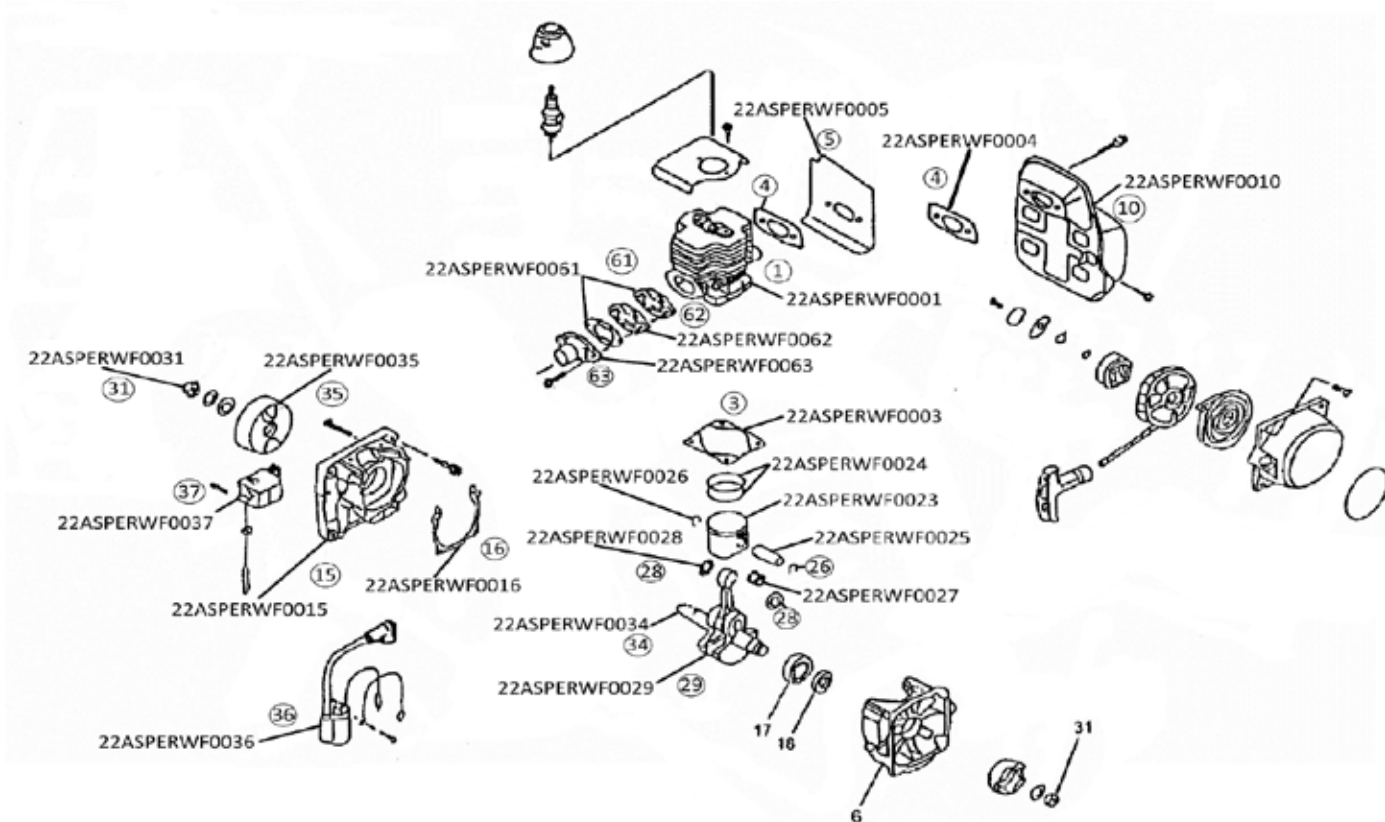

Aspersora de mochila con motor

Polvos y líquidos

Código	Número
22MOTOBO086CH	GS3014A
*22MOTOBO107CH	GS3014A

*CON BOMBA TIPO BOOSTER

Modelo: GS3014A

Ref	Descripción	Código
1	CILINDRO	22ASPERWF0001
3	JUNTA CIL.	22ASPERWF0003
4	JUNTA ESC.	22ASPERWF0004
5	JUNTA ESC.	22ASPERWF0005
6	SEMI CARTER	22ASPERWF0006
10	ESCAPE	22ASPERWF0010
15	SEMI CARTER	22ASPERWF0015
16	JUNTA CARTER	22ASPERWF0016
17	BALERO	22ASPERWF0017
18	SELLO RETEN	22ASPERWF0018
23	PISTÓN	22ASPERWF0023
24	ANILLOS PISTÓN	22ASPERWF0024
25	PERNO PISTÓN	22ASPERWF0025

Ref	Descripción	Código
26	SEGURO PISTÓN	22ASPERWF0026
27	BALERO PISTÓN	22ASPERWF0027
28	RONDANA D/AJUSTE	22ASPERWF0028
29	CIGÜENAL	22ASPERWF0029
31	TUERCA VOLANTE	22ASPERWF0031
34	CUÑA CIGUEÑA	22ASPERWF0034
35	VOLANTE	22ASPERWF0035
36	MODULO ELECT.	22ASPERWF0036
37	BOBINA ELECT.	22ASPERWF0037
61	JUNTAS CARB.	22ASPERWF0061
62	AISLADOR	22ASPERWF0062
63	BOQUILLA CARB.	22ASPERWF0063