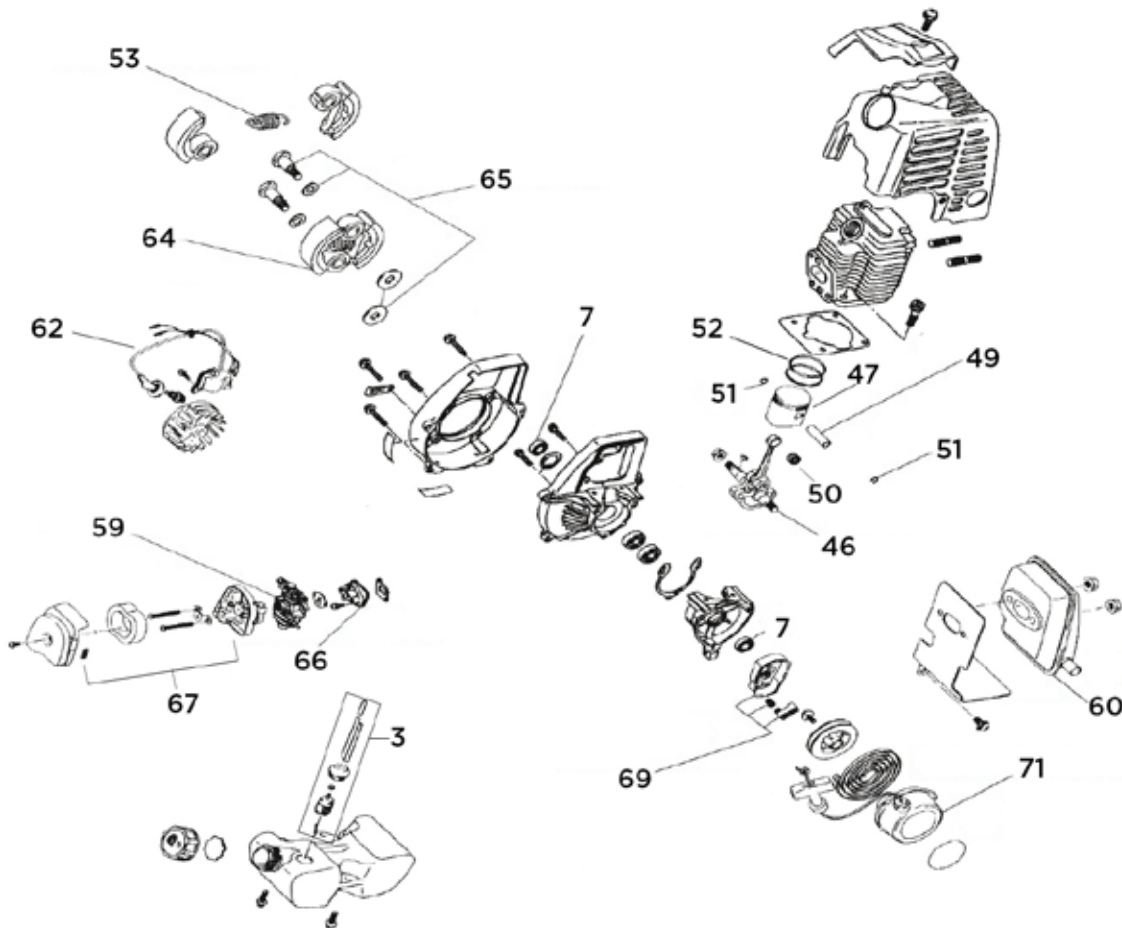

Modelos: GM-767 / QL-767A

Ref	Descripción	Código
3	JUEGO REPARACIÓN DE GASOLINA	22ASPERS001CH
7	SELLO DE ACEITE	22ASPERS062CH
46	CIGÜEÑAL	22ASPERS014CH
47	PISTÓN	22ASPERS015CH
49	PERNO PISTÓN	22ASPERS016CH
50	BALERO DE AGUJAS	22ASPERS017CH
51	SEGURO PARA PISTÓN	22ASPERS059CH
52	ANILLOS PARA PISTÓN	22ASPERS018CH
53	RESORTE	22ASPERS042CH
59	CARBURADOR	22ASPERS021CH
60	MOFLE (SILENCIADOR)	22ASPERS022CH
62	BOBINA DE IGNICIÓN	22ASPERS023CH
64	CLUTCH PARA MOTOR	22ASPERS024CH
65	TORNILLOS Y ARANDELAS	22ASPERS025CH
66	AISLANTE	22ASPERS026CH
67	FILTRO DE AIRE COMPLETO	22ASPERS027CH
69	ARRASTADOR	22ASPERS028CH
71	ARRANCADOR	22ASPERS029CH