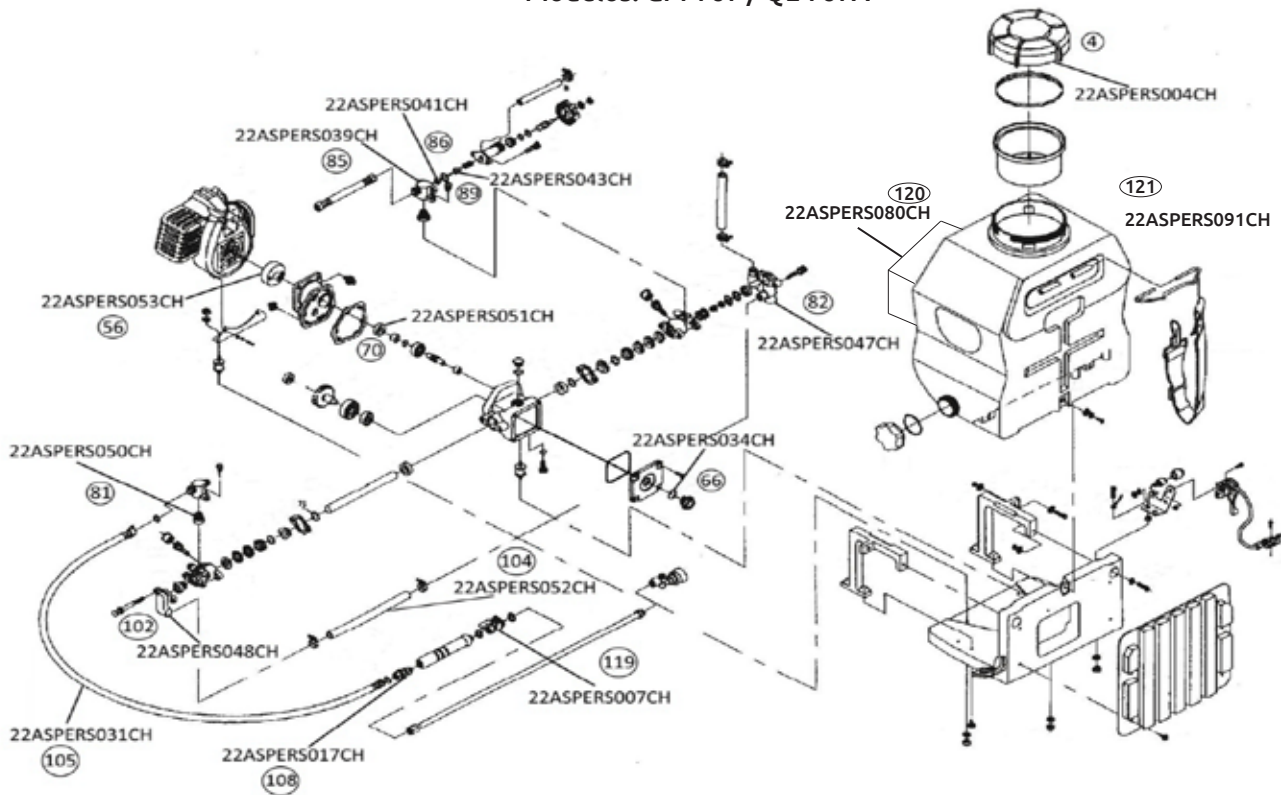

Aspersora de mochila

22MOTOBO100CH

22MOTOBO101CH

Código	Número
22MOTOBO100CH	GM-767
22MOTOBO101CH	QL-767A

Modelos: GM-767 / QL-767A

Ref	Descripción	Código
4	TAPA PARA TANQUE DE QUÍMICOS	22ASPERS004CH
56	TAMBOR DE CLUTCH	22ASPERS053CH
66	SELLO	22ASPERS034CH
70	SELLO DE ACEITE	22ASPERS051CH
71	SELLO DE ACEITE PARA MOTOR	22ASPERS061CH
81	VÁLVULA	22ASPERS050CH
82	CÁMARA DE SUCCIÓN IZQUIERDA	22ASPERS047CH
85	BASE PARA VÁLVULA DE ALIVIO	22ASPERS039CH
86	VÁLVULA DE ALIVIO	22ASPERS041CH
89	ASIENTO DE REGULADOR DE PRESIÓN	22ASPERS043CH
102	CÁMARA DE SUCCIÓN DERECHA	22ASPERS048CH
104	MANGUERA DE SUCCIÓN	22ASPERS052CH
105	MANGUERA ALTA PRESIÓN	22ASPERS031CH
108	BALERO DE AGUJAS PARA MOTOR	22ASPERS017CH
119	LLAVE DE PASO	22ASPERS007CH
N 120	DEPOSITO PARA COMBUSTIBLE DE MOTOR	22ASPERS080CH
N 121	TANQUE PARA ASPERSORA	22ASPERS091CH