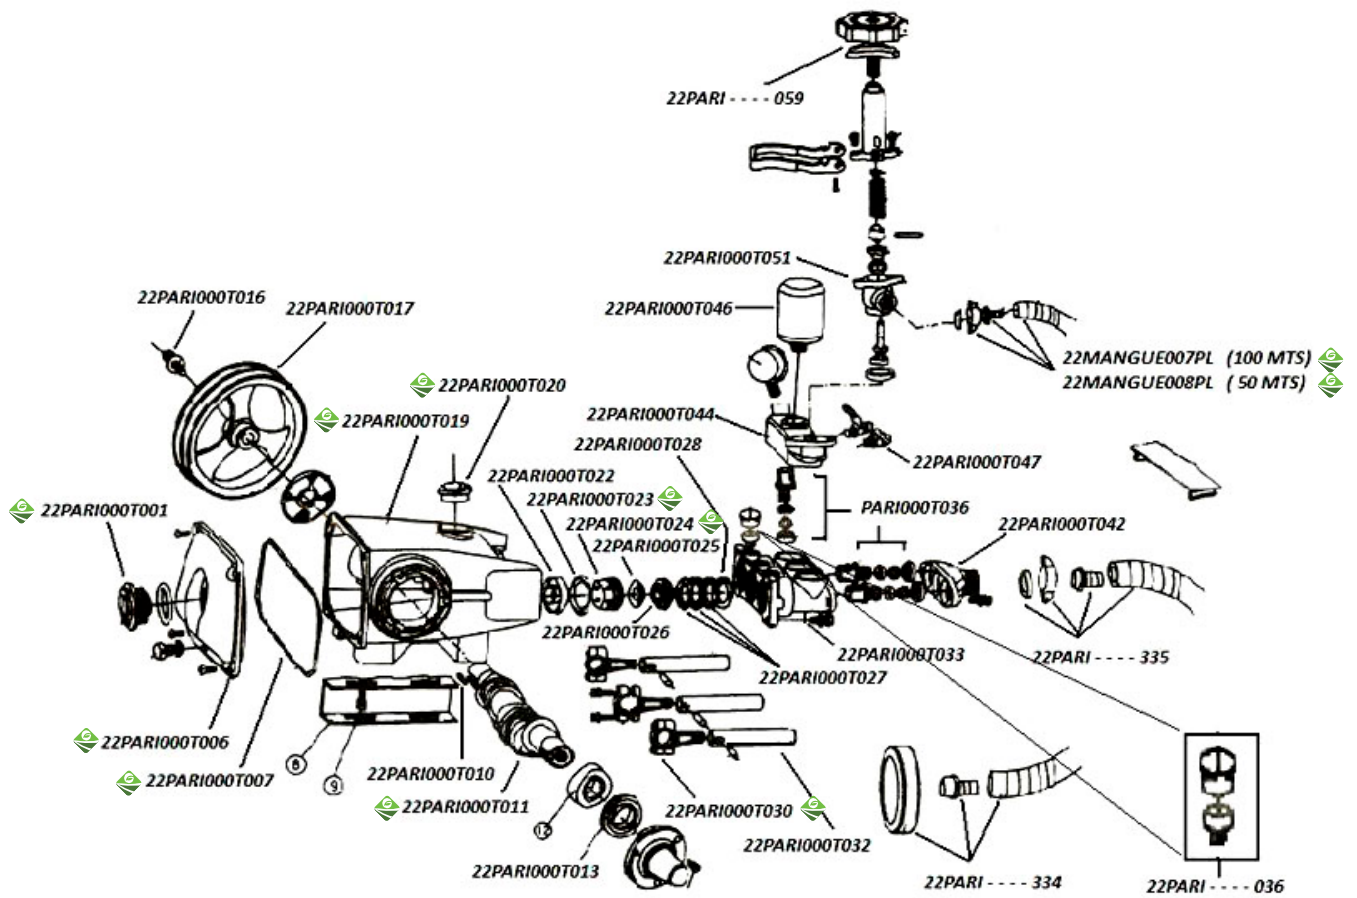

Aspersora para fumigar

Código	Número
22MOTOB0060CH	LT3WZ-30D

Modelo: LT3WZ-30D

Código	Descripción
22PARI000T044	CARTER DE DESCARGA
22PARI000T023	SELLO DE AGUA
22PARI000T024	BUJE
22PARI000T020	TAPÓN
22PARI000T019	CARTER
22PARI000T001	TAPÓN ACEITE
22PARI000T006	TAPA CARTER
22PARI000T007	JUNTA
22PARI000T011	CIGÜEÑAL
22MANGUE007PL	MANGUERA PRESIÓN
22MANGUE008PL	MANGUERA PRESIÓN