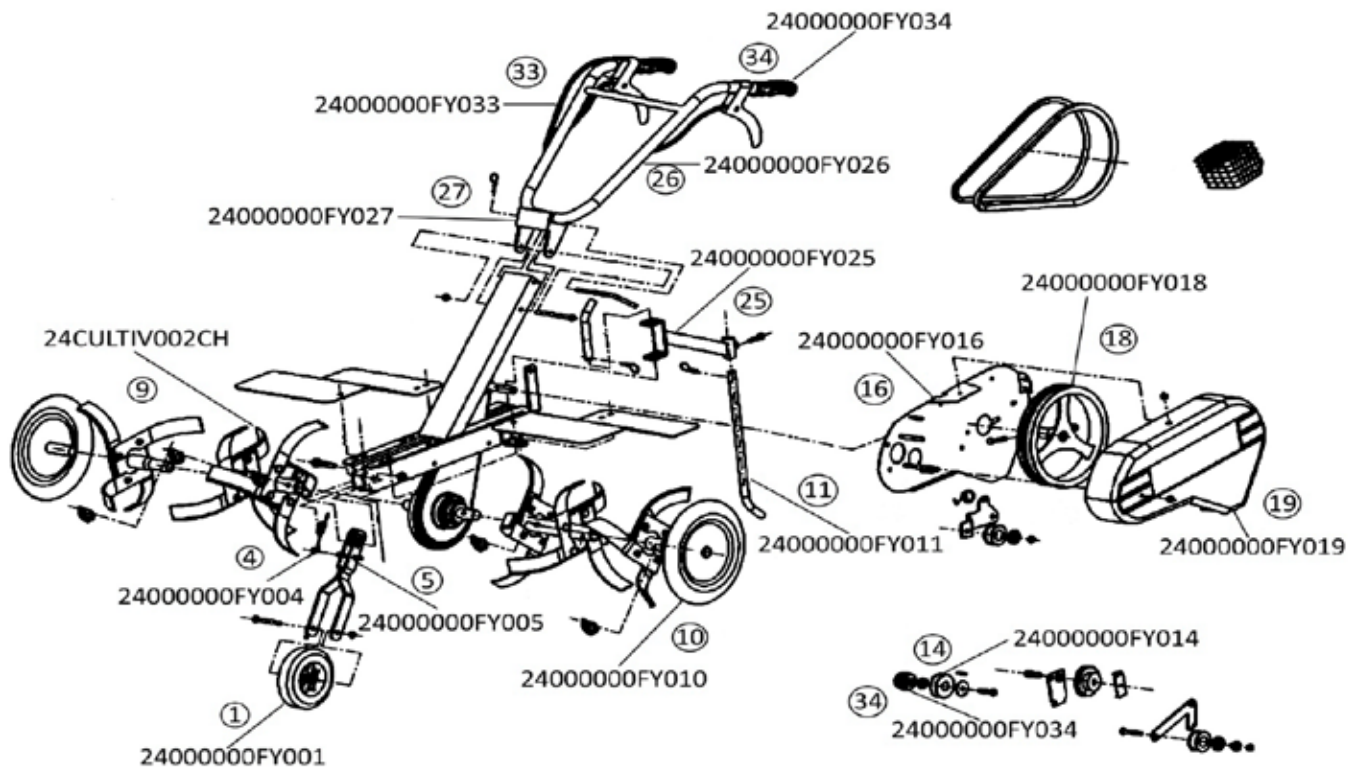

Motoazadas

Código	Número
24CULTIV010CH	FY-ST75

Modelo: FY-ST75

Ref	Descripción	Código
1	RUEDA DELANTERA	24000000FY001
4	RESORTE	24000000FY004
5	SOPORTE RUEDA DELANTERA	24000000FY005
9	DESYERBADOR	24CULTIV002CH
10	RUEDA METÁLICA	24000000FY010
11	BARRA DE ARRASTRE	24000000FY011
14	POLEA CHICA	24000000FY014
16	SOPORTE PARA MOTOR	24000000FY016
18	POLEA GRANDE	24000000FY018
19	CUBIERTA DE POLEA	24000000FY019
25	HORQUILLA	24000000FY025
26	MANIJA	24000000FY026
27	SOPORTE DE MANUBRIO	24000000FY027
33	CHICOTE ACELERADOR	24000000FY033
34	MANIJA ACELERADOR	24000000FY034