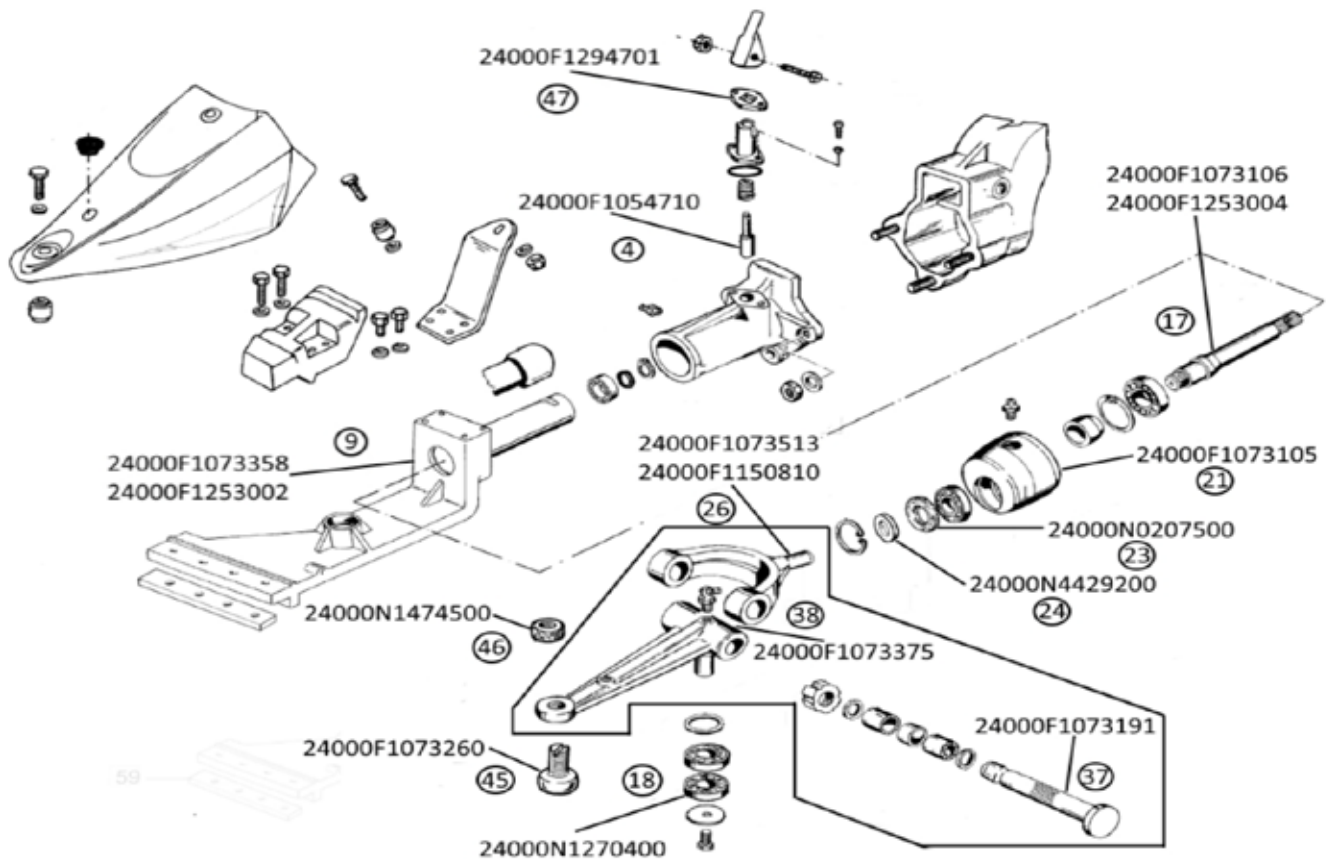

MOVIMIENTO MECÁNICO
PARA MOTOCULTOR

Modelos: 410 / 411

Ref	Descripción	Código
4	PERNO CUCHILLAS	24000F1054710
9	SOPORTE BARRA	24000F1073358
9	SOPORTE BARRA	24000F1253002
17	FLECHA BARRA	24000F1073106
17	FLECHA BARRA	24000F1253004
18	RODAMIENTO (COJINETE)	24000N1270400
21	BUJE D/TRASMISIÓN	24000F1073105
23	RETEN ACEITE	24000N0207500
24	ARANDELA	24000N4429200
26	HORQUILLA	24000F1073513
26	HORQUILLA	24000F1150810
37	PERNO EJE	24000F1073191
38	BIELA	24000F1073375
45	TORNILLO	24000F1073260
46	TUERCA	24000N1474500
47	SEPARADOR	24000F1294701