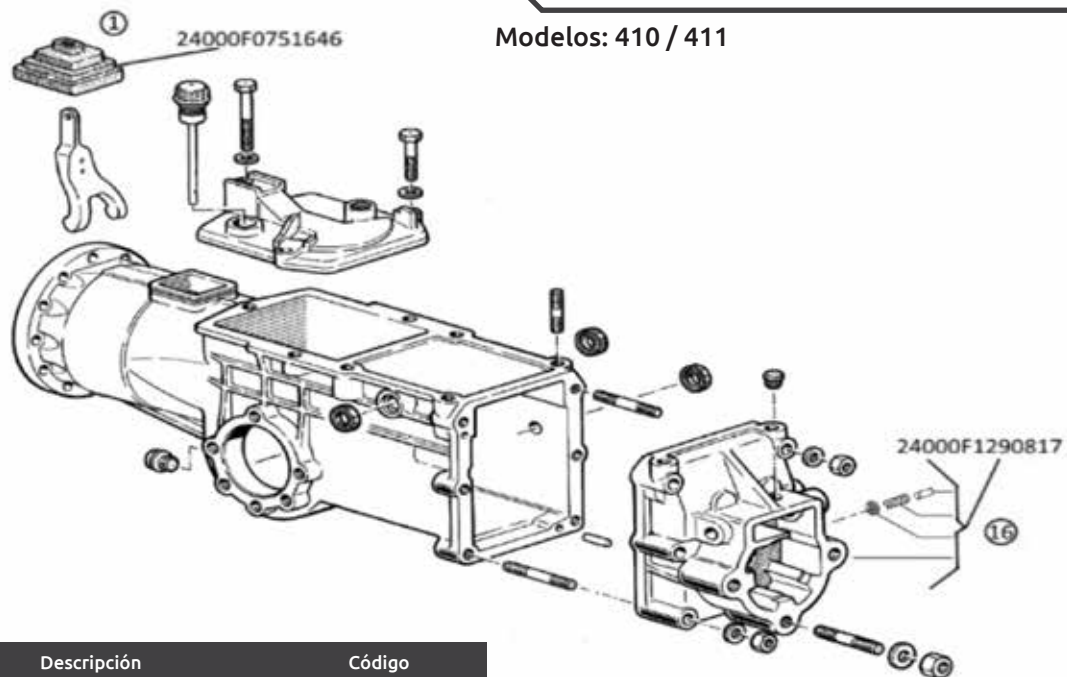

BARRA DE CORTE PARA MOTOCULTOR

Modelos: 403 / 405

No. esquema	Descripción	Código
6	INSERTO PLACA	24000F0582687
13	DIENTE BARRA DE CORTE	24000F0582091
14	GUÍA DARRA DE CORTE	24000F0741611
15	GARRA	24000F0582688
18	REMACHE	24000N0886600
19	CUCHILLA REPARACIÓN	24000F1073385
20	SOPORTE	24000F1073363
21	PRISIONERO	24000N6433900
22	BUJE	24000F1073364
32	PLACA BARRA	24000F0582686

CAJA DE CAMBIO PARA MOTOCULTOR

Modelos: 410 / 411

No. esquema	Descripción	Código
1	CUBRE POLVO	24000F0751646
16	TAPA POSTERIOR CAMBIOS	24000F1290817