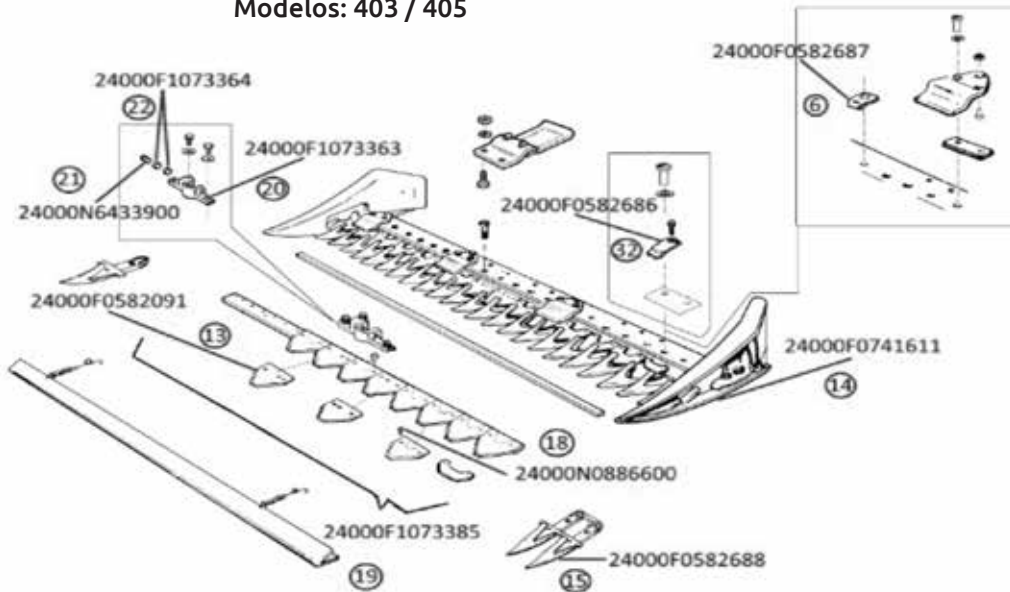

BARRA DE CORTE PARA MOTOCULTOR

Modelos: 403 / 405

No. esquema	Descripción	Código
6	INSERTO PLACA	24000F0582687
13	DIENTE BARRA DE CORTE	24000F0582091
14	GUÍA DARRA DE CORTE	24000F0741611
15	GARRA	24000F0582688
18	REMACHE	24000N0886600
19	CUCHILLA REPARACIÓN	24000F1073385
20	SOPORTE	24000F1073363
21	PRISIONERO	24000N6433900
22	BUJE	24000F1073364
32	PLACA BARRA	24000F0582686

CAJA DE CAMBIO PARA MOTOCULTOR

Modelos: 410 / 411

No. esquema	Descripción	Código
1	CUBRE POLVO	24000F0751646
16	TAPA POSTERIOR CAMBIOS	24000F1290817