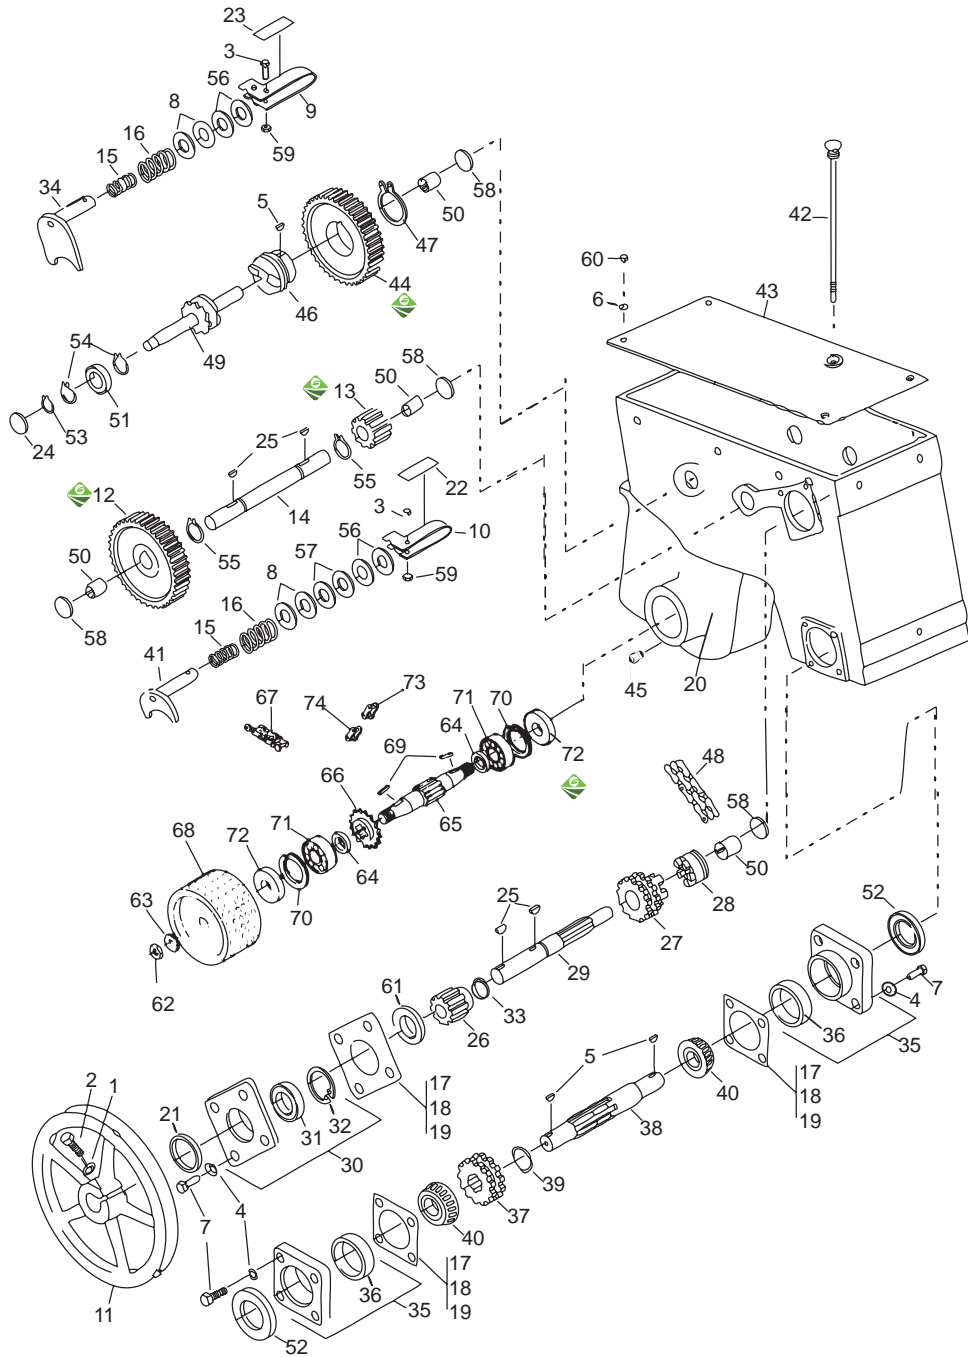

B CAJA DE ENGRANAJES DE CARPETEADORA

Modelo: JR12

No. esquema	Descripción	Código
12	ENGRANE CAJA	22REF516145RY
13	ENGRANE CAJA	22REF516150RY
44	ENGRANE DE AVANCE	22REF519404RY
72	SELLO RETEN	22REF548954RY