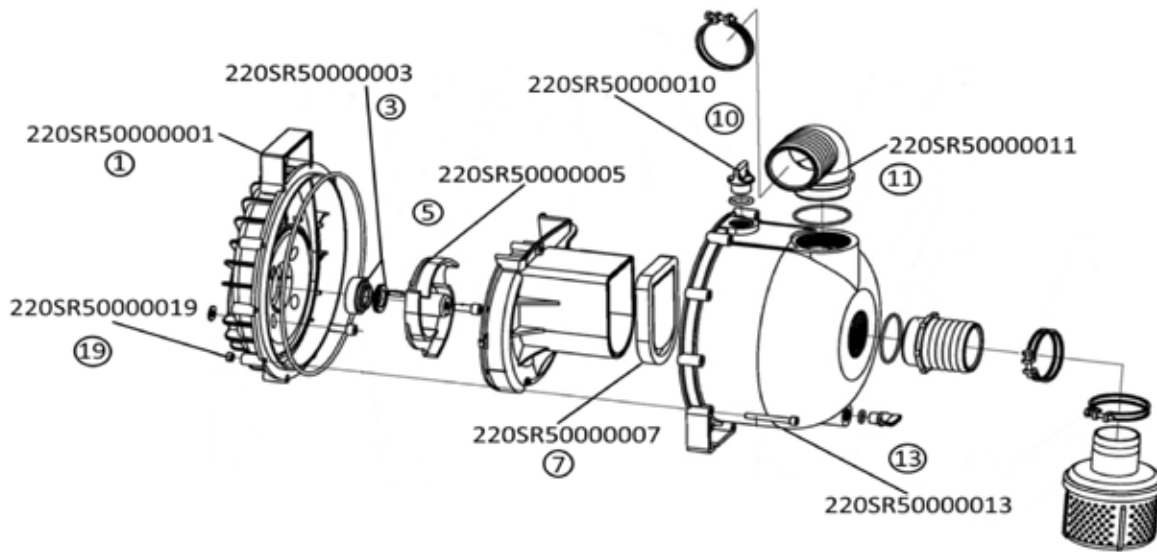

Equipo de riego para químicos / 4 tiempos

Código	Número	Potencia
22MOTOBO070CH	GGQ2	7 HP

BOMBA AUTOCEBANTE COMPLETA PARA QUÍMICOS

Modelo: GGQ2

No. esquema	Descripción	Código
1	TAPA CAJA BOMBA GGQ2	220SR50000001
3	SELLO MECÁNICO GGQ2	220SR50000003
5	IMPULSOR	220SR50000005
7	GUÍA IMPULSOR	220SR50000007
10	TAPÓN	220SR50000010
11	TUBO SALIDA	220SR50000011
13	CUERPO CAJA BOMBA GGQ2	220SR50000013
19	TUERCA	220SR50000019