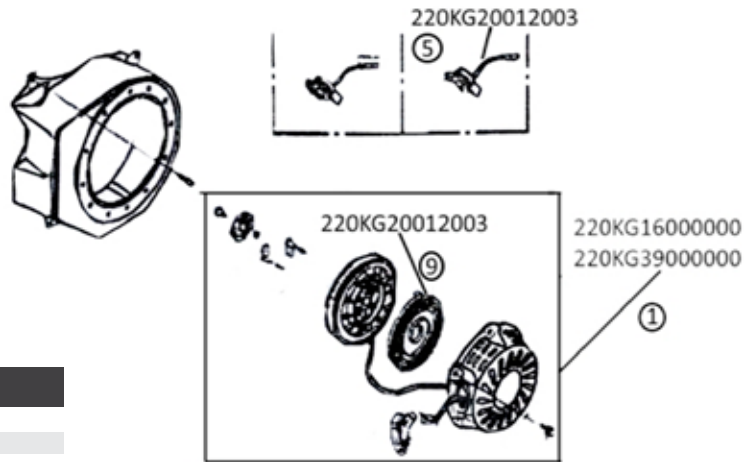

ARRANQUE E INTERRUPTOR

Modelos: GMSR-80ZB / GGLB4

220KG20014200

No. esquema	Descripción	Código
1	ARRANQUE COMPLETO	220KG16000000
1	ARRANQUE COMPLETO	220KG39000000
5	INTERRUPTOR ENCENDIDO	220KG20014200
9	CUERDA DE ARRANQUE	220KG20012003

FILTRO DE AIRE COMPLETO

Modelos: GMSR-80ZB / GGLB4

No. esquema	Descripción	Código
4	ELEMENTO FILTRO AIRE	220KG27007005
4	ELEMENTO FILTRO AIRE	220KG39007005

CARBURADOR

Modelos: GMSR-80ZB / GGLB4

No. esquema	Descripción	Código
1	CARBURADOR COMPLETO	220KG20010000
4	AISLADOR DE CARBURADOR	220KG16002017