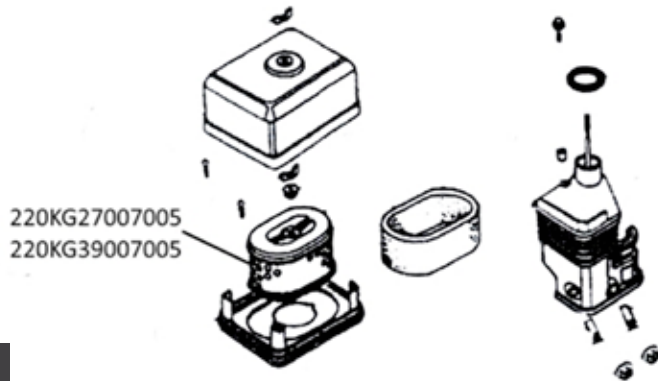

ARRANQUE E INTERRUPTOR

Modelos: GMSR-80ZB / GGLB4

220KG20014200

No. esquema	Descripción	Código
1	ARRANQUE COMPLETO	220KG16000000
1	ARRANQUE COMPLETO	220KG39000000
5	INTERRUPTOR ENCENDIDO	220KG20014200
9	CUERDA DE ARRANQUE	220KG20012003

FILTRO DE AIRE COMPLETO

Modelos: GMSR-80ZB / GGLB4

No. esquema	Descripción	Código
4	ELEMENTO FILTRO AIRE	220KG27007005
4	ELEMENTO FILTRO AIRE	220KG39007005

CARBURADOR

Modelos: GMSR-80ZB / GGLB4

No. esquema	Descripción	Código
1	CARBURADOR COMPLETO	220KG20010000
4	AISLADOR DE CARBURADOR	220KG16002017