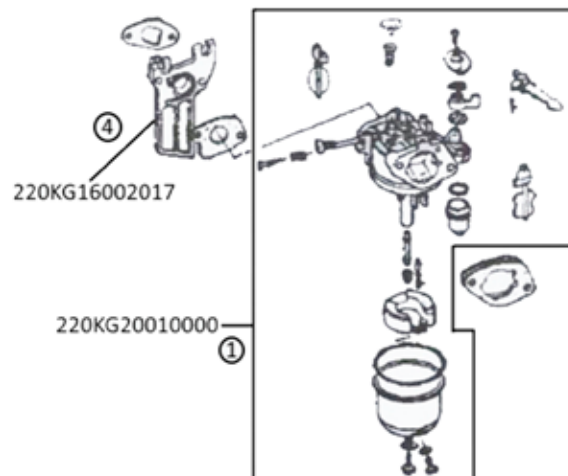

ARRANQUE E INTERRUPTOR

Modelos: GMSR-80ZB / GGLB4

220KG20014200

No. esquema	Descripción	Código
1	ARRANQUE COMPLETO	220KG16000000
1	ARRANQUE COMPLETO	220KG39000000
5	INTERRUPTOR ENCENDIDO	220KG20014200
9	CUERDA DE ARRANQUE	220KG20012003

FILTRO DE AIRE COMPLETO

Modelos: GMSR-80ZB / GGLB4

No. esquema	Descripción	Código
4	ELEMENTO FILTRO AIRE	220KG27007005
4	ELEMENTO FILTRO AIRE	220KG39007005

CARBURADOR

Modelos: GMSR-80ZB / GGLB4

No. esquema	Descripción	Código
1	CARBURADOR COMPLETO	220KG20010000
4	AISLADOR DE CARBURADOR	220KG16002017