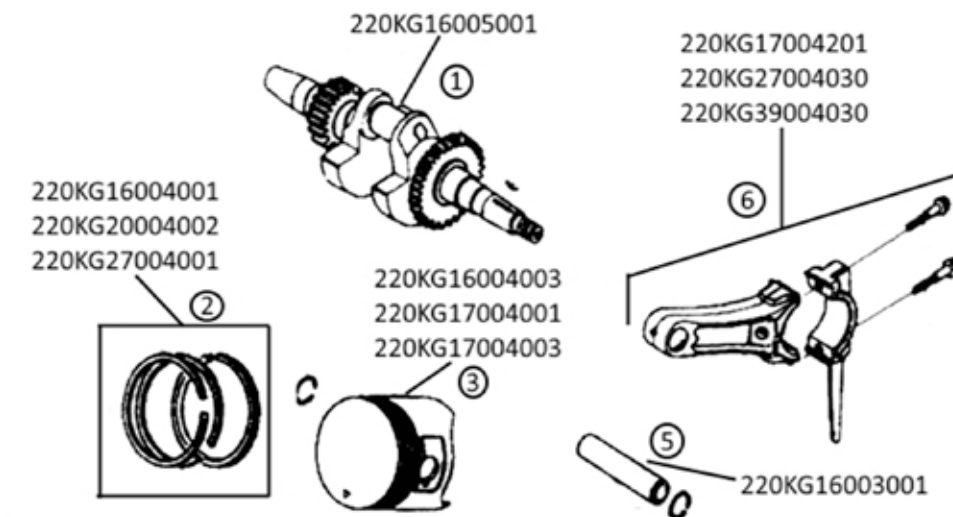

CIGÜEÑAL Y BIELA

Modelos: GMSR-80ZB / GGLB4

No. esquema	Descripción	Código
1	CIGÜEÑAL 5.5HP	220KG16005001
2	ANILLOS DE PISTÓN	220KG16004001
2	ANILLO PISTÓN STD	220KG20004002
2	ANILLO PISTÓN COMP.	220KG27004001
3	PISTÓN	220KG16004003
3	PISTÓN/ANILLOS JUEGO	220KG17004001
3	PISTÓN	220KG17004003
5	PERNO PISTÓN	220KG16003001
6	BIELA COMPLETA	220KG17004201
6	BIELA COMPLETA	220KG27004030
6	BIELA COMPLETA	220KG39004030

ÁRBOL DE LEVAS Y VÁLVULAS

Modelos: GMSR-80ZB / GGLB4

No. esquema	Descripción	Código
11	VARILLA DE EMPUJE	220KG20006002
11	VARILLA DE EMPUJE	220KG27006002