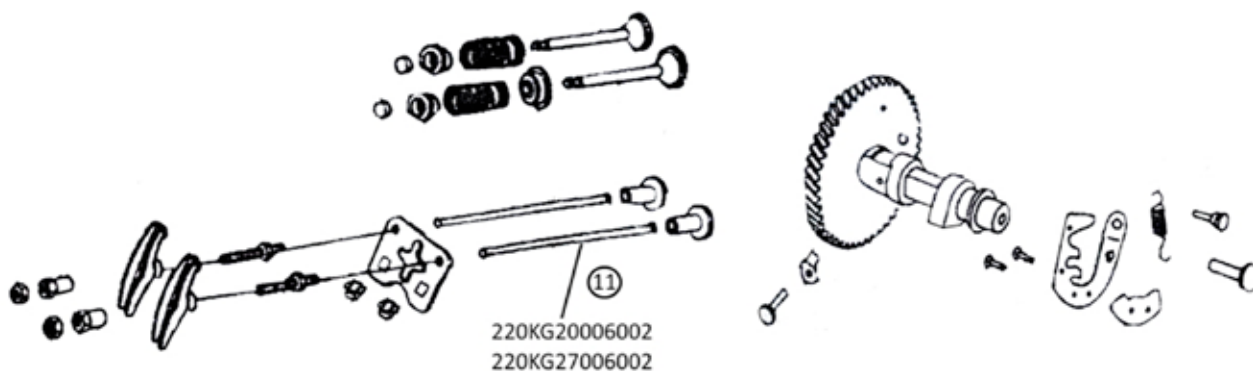

CIGÜEÑAL Y BIELA

Modelos: GMSR-80ZB / GGLB4

No. esquema	Descripción	Código
1	CIGÜEÑAL 5.5HP	220KG16005001
2	ANILLOS DE PISTÓN	220KG16004001
2	ANILLO PISTÓN STD	220KG20004002
2	ANILLO PISTÓN COMP.	220KG27004001
3	PISTÓN	220KG16004003
3	PISTÓN/ANILLOS JUEGO	220KG17004001
3	PISTÓN	220KG17004003
5	PERNO PISTÓN	220KG16003001
6	BIELA COMPLETA	220KG17004201
6	BIELA COMPLETA	220KG27004030
6	BIELA COMPLETA	220KG39004030

ÁRBOL DE LEVAS Y VÁLVULAS

Modelos: GMSR-80ZB / GGLB4

No. esquema	Descripción	Código
11	VARILLA DE EMPUJE	220KG20006002
11	VARILLA DE EMPUJE	220KG27006002