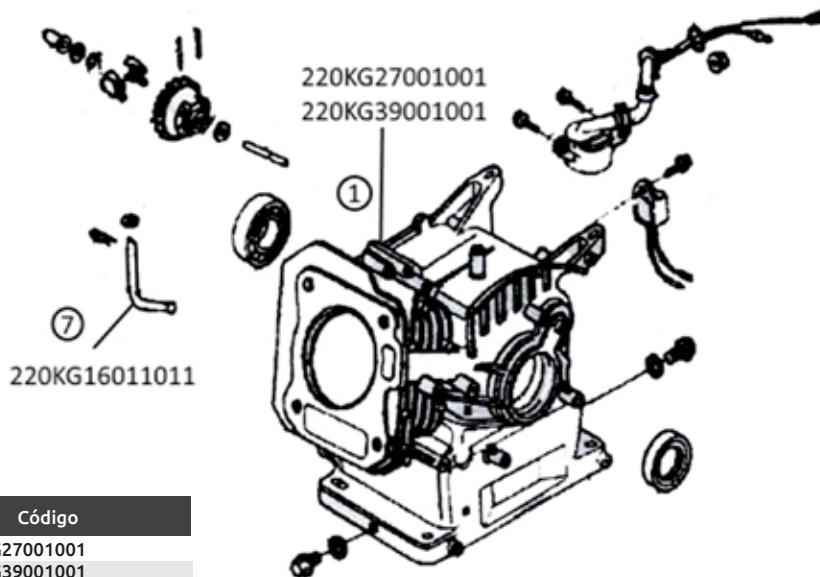

Equipo de riego / 4 tiempos

22MOTOB0074HH

22MOTOB0078CH

Código	Número	Potencia
22MOTOB0074HH	GMSR-80ZB	7 HP
22MOTOB0078CH	GGLB4	7 HP

Modelos: GMSR-80ZB / GGLB4

No. esquema	Descripción	Código
1	CABEZA CILINDRO	220KG16002100
1	CABEZA CILINDRO	220KG27002100

Modelos: GMSR-80ZB / GGLB4

No. esquema	Descripción	Código
1	MONOBLOCK 9.0HP	220KG27001001
1	MONOBLOCK 13.0HP	220KG39001001
7	BRAZO GOBERNADOR	220KG16011011