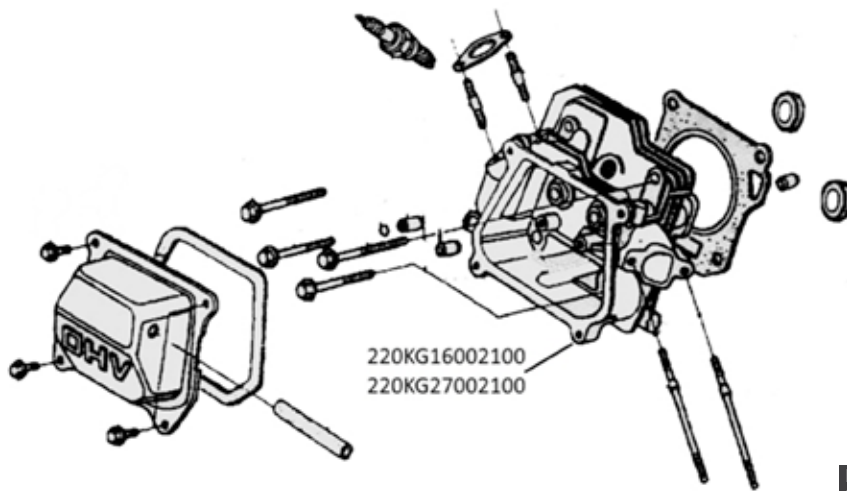

Equipo de riego / 4 tiempos

22MOTOB0074HH

22MOTOB0078CH

Código	Número	Potencia
22MOTOB0074HH	GMSR-80ZB	7 HP
22MOTOB0078CH	GGLB4	7 HP

Modelos: GMSR-80ZB / GGLB4

No. esquema	Descripción	Código
1	CABEZA CILINDRO	220KG16002100
1	CABEZA CILINDRO	220KG27002100

Modelos: GMSR-80ZB / GGLB4

No. esquema	Descripción	Código
1	MONOBLOCK 9.0HP	220KG27001001
1	MONOBLOCK 13.0HP	220KG39001001
7	BRAZO GOBERNADOR	220KG16011011