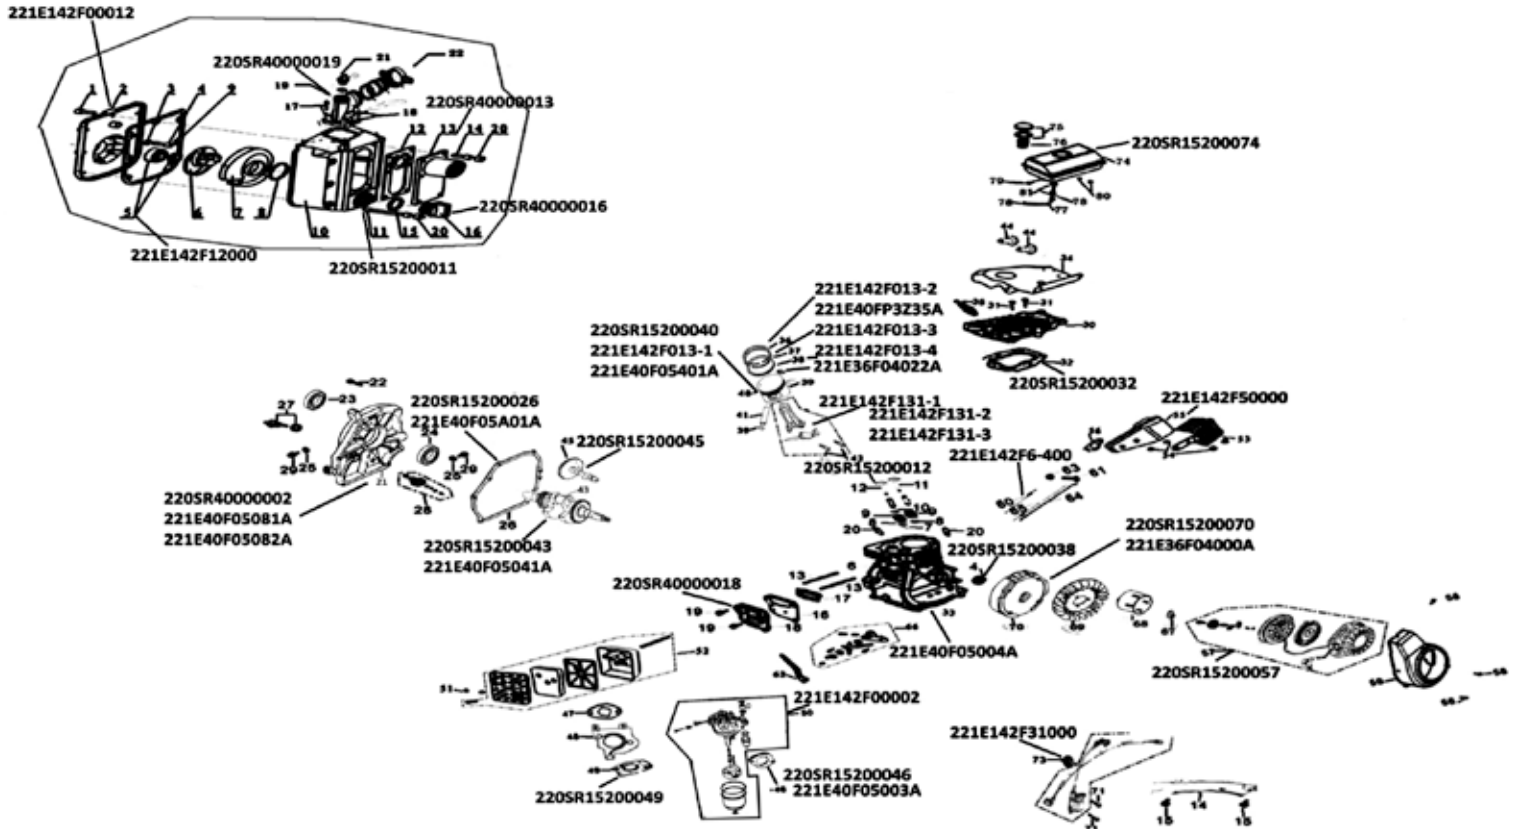

Modelo: SGP15

No. esquema	Descripción	Código
2	FILTRO AIRE	221E142F00012
4	ANILLO ACEITADOR	220SR15200038
5	SELLO RETEN	221E142F12000
11	VÁLVULA DE ADMISIÓN	220SR15200011
12	VÁLVULA DE ESCAPE	220SR15200012
13	TAPA SUCCIÓN	220SR40000013
16	TAPÓN	220SR40000016
18	JUNTA TAPA	220SR40000018
19	TAPA SALIDA	220SR40000019
21	TAPA BOMBA	220SR40000002
21	TAPA CARTER	221E40F05081A
21	TAPA CARTER	221E40F05082A
26	JUNTA CARTE	220SR15200026
26	JUNTA CARBURADOR	221E40F05A01A
31	BIELA	221E142F131-1
32	JUNTA CABEZA	220SR15200032
33	CILINDRO SOLO	221E40F05004A
36	ANILLO PISTÓN	221E142F013-2
36	ANILLO PISTÓN	221E40FP3Z35A
37	ANILLO PISTÓN	221E142F013-3
38	ANILLO PISTÓN	221E142F013-4
39	SEGURO PISTÓN	221E36F04022A

No. esquema	Descripción	Código
40	PISTÓN	220SR15200040
40	PISTÓN	221E142F013-1
40	PISTÓN	221E40F05401A
42	CONTRA BIELA	221E142F131-2
42	PLACA BIELA	221E142F131-3
42	BIELA COMPLETA	220SR15200042
43	CIGUEÑAL COMPLETO	220SR15200043
43	CIGUEÑAL	221E40F05041A
45	ÁRBOL DE LEVAS	220SR15200045
46	JUNTA FILTRO	220SR15200046
46	JUNTA AISLADOR	221E40F05003A
49	JUNTA CARBURADOR	220SR15200049
50	CARBURADOR	221E142F00002
55	ESCAPE	221E142F50000
57	ARRANQUE COMPLETO	220SR15200057
60	RESORTE REGULADOR	221E142F6-400
64	VÁLVULA ESCAPE	221E142F9-700
65	VÁLVULA ADMISIÓN	221E142F9-800
70	VOLANTE MAGNÉTICO	220SR15200070
70	VOLANTE MAGNÉTICO	221E36F04000A
73	TAPÓN GAS	221E142F31000
74	TANQUE DE GASOLINA	220SR15200074