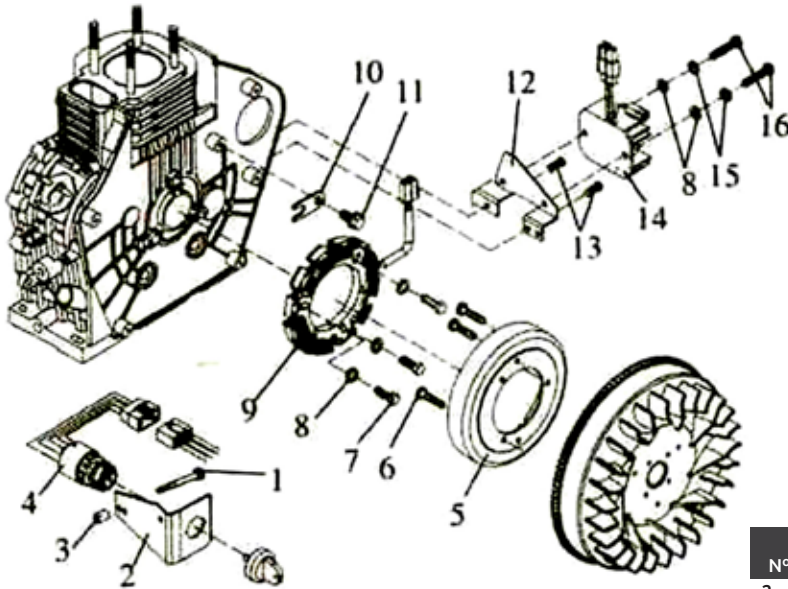

VOLANTE Y ALTERNADOR

Modelos: GD168F / GD170F / GD178F / GD186FE

Nº	Código	4 HP 168	7 HP 178	9 HP 186	##
2	22KM 168F	178F	186F	15001	
3	22KM 168F	178F	186F	15002	
4	22KM 168F	178F	186F	15200	
5	22KM 168F	178F	186F	16100	
9	22KM 168F	178F	186F	16200	
10	22KM 168F	178F	186F	16001	
12	22KM 168F	178F	186F	16301	
14	22KM 168F	178F	186F	16400	

TAPA VENTILADOR COMPLETO

Modelos: GD168F / GD170F / GD178F / GD186FE

Nº	Código	4 HP 168	7 HP 178	9 HP 186	##
1	22KM 168F	178F	186F	17003	
2	22KM 168F	178F	186F	17100	
3	22KM 168F	178F	186F	17002	
4	22KM 168F	178F	186F	15001	