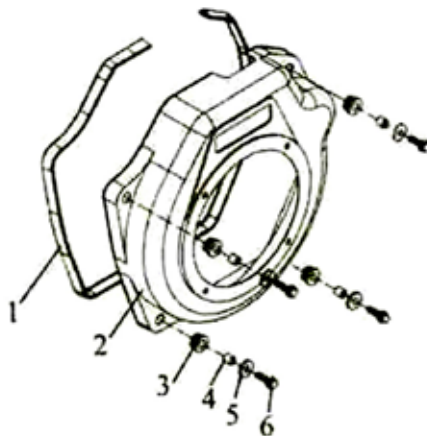

VOLANTE Y ALTERNADOR

Modelos: GD168F / GD170F / GD178F / GD186FE

Nº	Código	4 HP 168	7 HP 178	9 HP 186	##
2	22KM 168F	178F	186F	15001	
3	22KM 168F	178F	186F	15002	
4	22KM 168F	178F	186F	15200	
5	22KM 168F	178F	186F	16100	
9	22KM 168F	178F	186F	16200	
10	22KM 168F	178F	186F	16001	
12	22KM 168F	178F	186F	16301	
14	22KM 168F	178F	186F	16400	

TAPA VENTILADOR COMPLETO

Modelos: GD168F / GD170F / GD178F / GD186FE

Nº	Código	4 HP 168	7 HP 178	9 HP 186	##
1	22KM 168F	178F	186F	17003	
2	22KM 168F	178F	186F	17100	
3	22KM 168F	178F	186F	17002	
4	22KM 168F	178F	186F	15001	