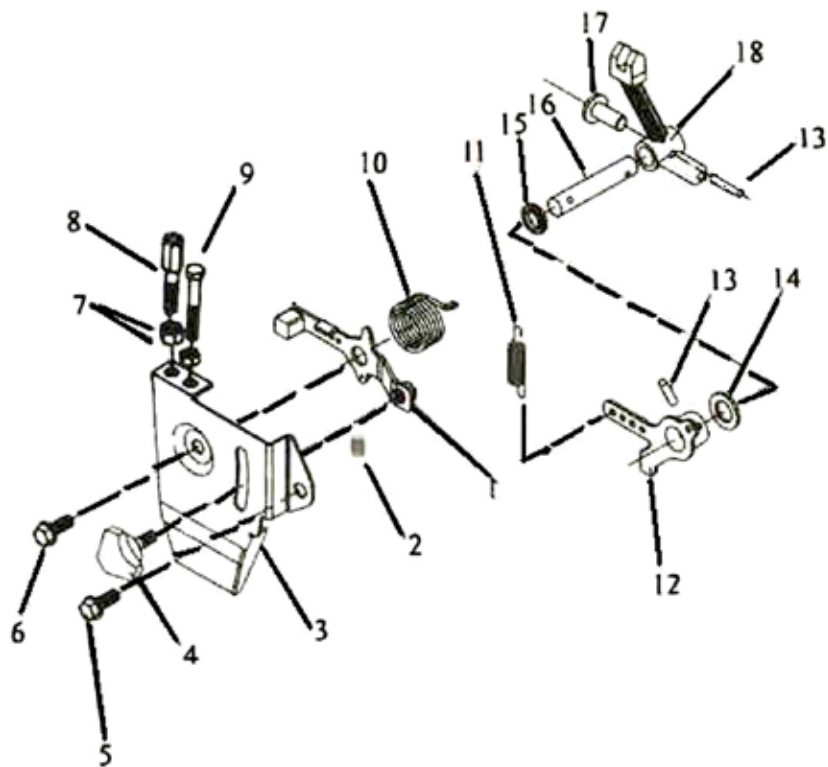

CONTROL ACELERACIÓN COMPLETO

Modelos: GD168F / GD170F / GD178F / GD186FE

Nº	Código	4 HP 168	7 HP 178	9 HP 186	##
1	22KM	168F	178F	186F	11300
2	22KM	168F	178F	186F	11006
3	22KM	168F	178F	186F	11401
4	22KM	168F	178F	186F	11301
8	22KM	168F	178F	186F	11403
9	22KM	168F	178F	186F	11402
10	22KM	168F	178F	186F	11005
11	22KM	168F	178F	186F	11007
12	22KM	168F	178F	186F	11110
14	22KM	168F	178F	186F	11003
15	22KM	168F	178F	186F	11008
16	22KM	168F	178F	186F	11102
17	22KM	168F	178F	186F	11004
18	22KM	168F	178F	186F	11101

ARRANQUE COMPLETO

Modelos: GD168F / GD170F / GD178F / GD186FE

Nº	Código	4 HP 168	7 HP 178	9 HP 186	##
2	22KM	168F	178F	186F	14006
3	22KM	168F	178F	186F	14005
4	22KM	168F	178F	186F	14001
5	22KM	168F	178F	186F	14011
6	22KM	168F	178F	186F	14002
7	22KM	168F	178F	186F	14012
8	22KM	168F	178F	186F	14009
9	22KM	168F	178F	186F	14007
10	22KM	168F	178F	186F	14008
11	22KM	168F	178F	186F	14100