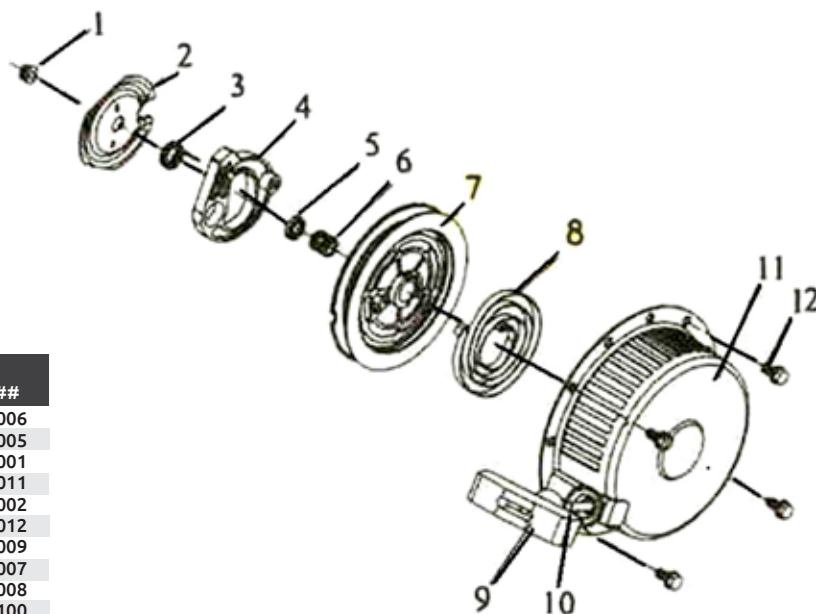

CONTROL ACELERACIÓN COMPLETO

Modelos: GD168F / GD170F / GD178F / GD186FE

Nº	Código	4 HP 168	7 HP 178	9 HP 186	##
1	22KM	168F	178F	186F	11300
2	22KM	168F	178F	186F	11006
3	22KM	168F	178F	186F	11401
4	22KM	168F	178F	186F	11301
8	22KM	168F	178F	186F	11403
9	22KM	168F	178F	186F	11402
10	22KM	168F	178F	186F	11005
11	22KM	168F	178F	186F	11007
12	22KM	168F	178F	186F	11110
14	22KM	168F	178F	186F	11003
15	22KM	168F	178F	186F	11008
16	22KM	168F	178F	186F	11102
17	22KM	168F	178F	186F	11004
18	22KM	168F	178F	186F	11101

ARRANQUE COMPLETO

Modelos: GD168F / GD170F / GD178F / GD186FE

Nº	Código	4 HP 168	7 HP 178	9 HP 186	##
2	22KM	168F	178F	186F	14006
3	22KM	168F	178F	186F	14005
4	22KM	168F	178F	186F	14001
5	22KM	168F	178F	186F	14011
6	22KM	168F	178F	186F	14002
7	22KM	168F	178F	186F	14012
8	22KM	168F	178F	186F	14009
9	22KM	168F	178F	186F	14007
10	22KM	168F	178F	186F	14008
11	22KM	168F	178F	186F	14100