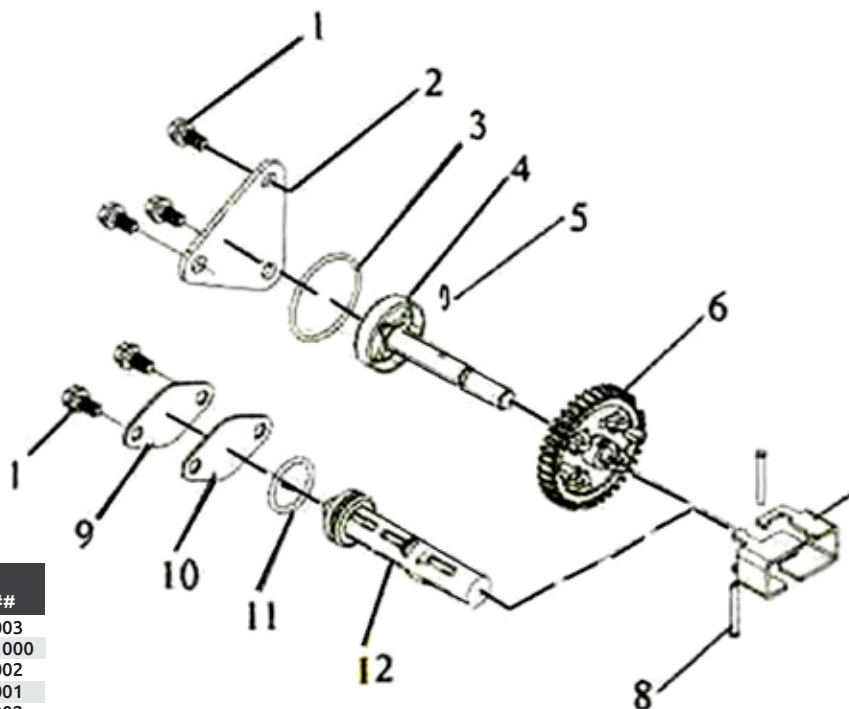

ESCAPE COMPLETO

Modelos: GD168F / GD170F /GD178F / GD186FE

Nº	Código	4 HP 168	7 HP 178	9 HP 186	##
1	22KM	168F	178F	186F	08000

SISTEMA DE LUBRICACIÓN

Modelos: GD168F / GD170F /GD178F / GD186FE

Nº	Código	4 HP 168	7 HP 178	9 HP 186	##
2	22KM	168F	178F	186F	09003
4	22KM	168F	178F	186F	091000
6	22KM	168F	178F	186F	09002
7	22KM	168F	178F	186F	11001
8	22KM	168F	178F	186F	11002
9	22KM	168F	178F	186F	09001
10	22KM	168F	178F	186F	09002
12	22KM	168F	178F	186F	09200