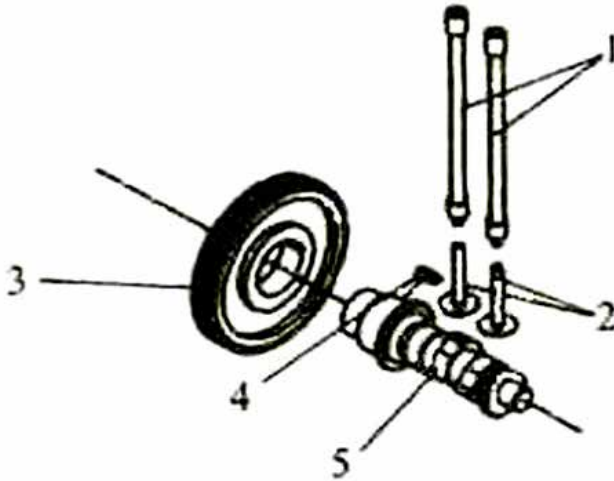

ÁRBOL DE LEVAS

Modelos: GD168F / GD170F /GD178F / GD186FE

N°	Código	4 HP 168	7 HP 178	9 HP 186	##
1	22KM	168F	178F	186F	06100
2	22KM	168F	178F	186F	06003
3	22KM	168F	178F	186F	06002
5	22KM	168F	178F	186F	06001

VÁLVULA DE INYECCIÓN

Modelos: GD168F / GD170F /GD178F / GD186FE

22KM170F13000 4 HP  
22KM178F13000 7 HP  
22KM186F13000 9 HP