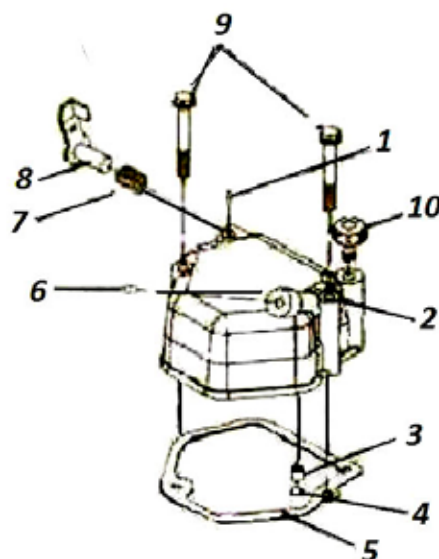

TAPA CABEZA COMPLETO

Modelos: GD168F / GD170F / GD178F / GD186FE

Nº	Código	4 HP 168	7 HP 178	9 HP 186	##
1	22KM	168F	178F	186F	02014
2	22KM	168F	178F	186F	02202
3	22KM	168F	178F	186F	02004
4	22KM	168F	178F	186F	02003
5	22KM	168F	178F	186F	02203
6	22KM	168F	178F	186F	02204
8	22KM	168F	178F	186F	02015
9	22KM	168F	178F	186F	02201
11	22KM	168F	178F	186F	02007
12	22KM	168F	178F	186F	02006
13	22KM	168F	178F	186F	02005
14	22KM	168F	178F	186F	02002
15	22KM	168F	178F	186F	02001
16	22KM	168F	178F	186F	02016
17	22KM	168F	178F	186F	02008
18	22KM	168F	178F	186F	02019
19	22KM	168F	178F	186F	02012
20	22KM	168F	178F	186F	02017
21	22KM	168F	178F	186F	02100
22	22KM	168F	178F	186F	02013
24	22KM	168F	178F	186F	02009
25	22KM	168F	178F	186F	02018
26	22KM	168F	178F	186F	02011

TAPA DE PUNTERÍAS

Modelos: GD168F / GD170F / GD178F / GD186FE

Nº	Código	4 HP 168	7 HP 178	9 HP 186	##
2	22KM	168F	178F	186F	03001
3	22KM	168F	178F	186F	03007
5	22KM	168F	178F	186F	03003
6	22KM	168F	178F	186F	01021
7	22KM	168F	178F	186F	03004
8	22KM	168F	178F	186F	03100
10	22KM	168F	178F	186F	03005