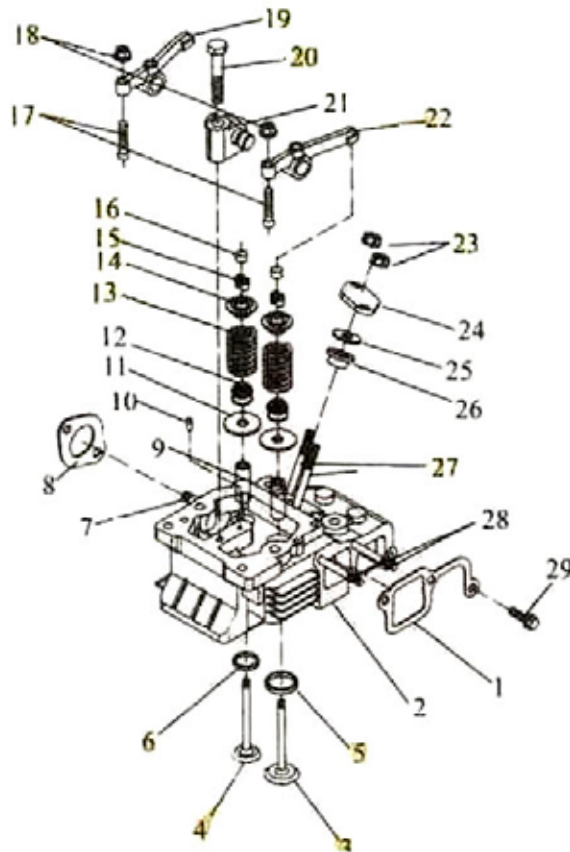

TAPA CABEZA COMPLETO

Modelos: GD168F / GD170F / GD178F / GD186FE

Nº	Código	4 HP 168	7 HP 178	9 HP 186	##
1	22KM	168F	178F	186F	02014
2	22KM	168F	178F	186F	02202
3	22KM	168F	178F	186F	02004
4	22KM	168F	178F	186F	02003
5	22KM	168F	178F	186F	02203
6	22KM	168F	178F	186F	02204
8	22KM	168F	178F	186F	02015
9	22KM	168F	178F	186F	02201
11	22KM	168F	178F	186F	02007
12	22KM	168F	178F	186F	02006
13	22KM	168F	178F	186F	02005
14	22KM	168F	178F	186F	02002
15	22KM	168F	178F	186F	02001
16	22KM	168F	178F	186F	02016
17	22KM	168F	178F	186F	02008
18	22KM	168F	178F	186F	02019
19	22KM	168F	178F	186F	02012
20	22KM	168F	178F	186F	02017
21	22KM	168F	178F	186F	02100
22	22KM	168F	178F	186F	02013
24	22KM	168F	178F	186F	02009
25	22KM	168F	178F	186F	02018
26	22KM	168F	178F	186F	02011

TAPA DE PUNTERÍAS

Modelos: GD168F / GD170F / GD178F / GD186FE

Nº	Código	4 HP 168	7 HP 178	9 HP 186	##
2	22KM	168F	178F	186F	03001
3	22KM	168F	178F	186F	03007
5	22KM	168F	178F	186F	03003
6	22KM	168F	178F	186F	01021
7	22KM	168F	178F	186F	03004
8	22KM	168F	178F	186F	03100
10	22KM	168F	178F	186F	03005