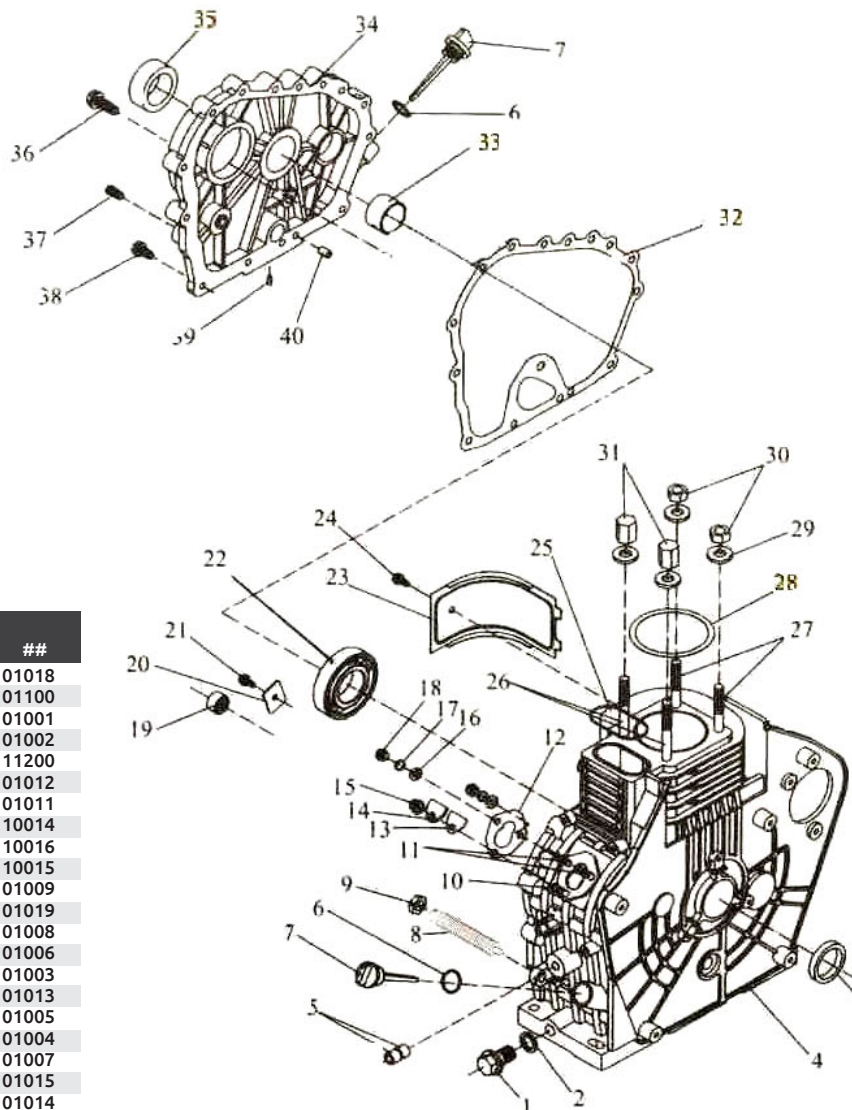

Motores a diesel

22MOTOR-015FU

22MOTOR-016FU

22MOTOR-028FU

Código	Número	Potencia	Medida de cigüeñal
22MOTOR-015FU	GD170F	4 HP	3/4" con cuñero
22MOTOR-016FU	GD178F	7 HP	1" con cuñero
22MOTOR-028FU	GD186FE	9 HP	1" con cuñero

MONOBLOCK COMPLETO

Modelos: GD168F / GD170F / GD178F / GD186FE

Nº	Código	4 HP 168	7 HP 178	9 HP 186	##
1	22KM	168F	178F	186F	01018
2	22KM	168F	178F	186F	01100
4	22KM	168F	178F	186F	01001
7	22KM	168F	178F	186F	01002
8	22KM	168F	178F	186F	11200
10	22KM	168F	178F	186F	01012
11	22KM	168F	178F	186F	01011
12	22KM	168F	178F	186F	10014
13	22KM	168F	178F	186F	10016
14	22KM	168F	178F	186F	10015
20	22KM	168F	178F	186F	01009
23	22KM	168F	178F	186F	01019
25	22KM	168F	178F	186F	01008
26	22KM	168F	178F	186F	01006
27	22KM	168F	178F	186F	01003
28	22KM	168F	178F	186F	01013
29	22KM	168F	178F	186F	01005
30	22KM	168F	178F	186F	01004
31	22KM	168F	178F	186F	01007
32	22KM	168F	178F	186F	01015
33	22KM	168F	178F	186F	01014
34	22KM	168F	178F	186F	01016
37	22KM	168F	178F	186F	01017
39	22KM	168F	178F	186F	01021
40	22KM	168F	178F	186F	01000