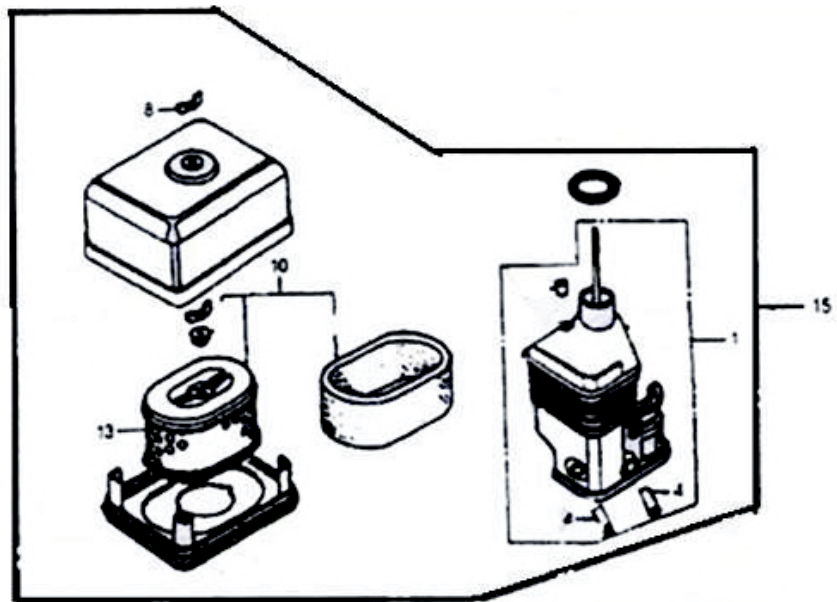

J BOBINA

Modelos: GG-200 / GG-200/A / GEN-200 / GEN-270 / GG-390 / GG-390E

| No. esquema | Descripción | 5.5 HP (GGP2) | 6.5 HP GG-200 (A) / GEN-200 (GGP3) | 9 HP GEN270 (GGP4) | 13 HP GG-390 (E) (GGP4) |
|-------------|-----------------|------------------|--|--------------------------|-------------------------------|
| 1 | BOBIBA COMPLETA | | 220KG20014100 | 220KG20014100 | 220KG20014100 |

Modelos: GG-200 / GG-200/A / GEN-200 / GEN-270 / GG-390 / GG-390E

K FILTRO AIRE COMPLETO

| No. esquema | Descripción | 5.5 HP (GGP2) | 6.5 HP GG-200 (A) / GEN-200 (GGP3) | 9 HP GEN270 (GGP4) | 13 HP GG-390 (E) (GGP4) |
|-------------|----------------------|------------------|--|--------------------------|-------------------------------|
| 1 | BASE FILTRO | 16BASEFI003CH | 220KG39007004 | 220KG39007004 | 220KG39007004 |
| 10 | TAPA FILTRO | 220KG20007005 | 220KG20007005 | 220KG20007005 | 220KG20007005 |
| | ELEMENTO FILTRO AIRE | 16TAPAFI001CH | 16TAPAFI001CH | 16TAPAFI002CH | 16TAPAFI003CH |