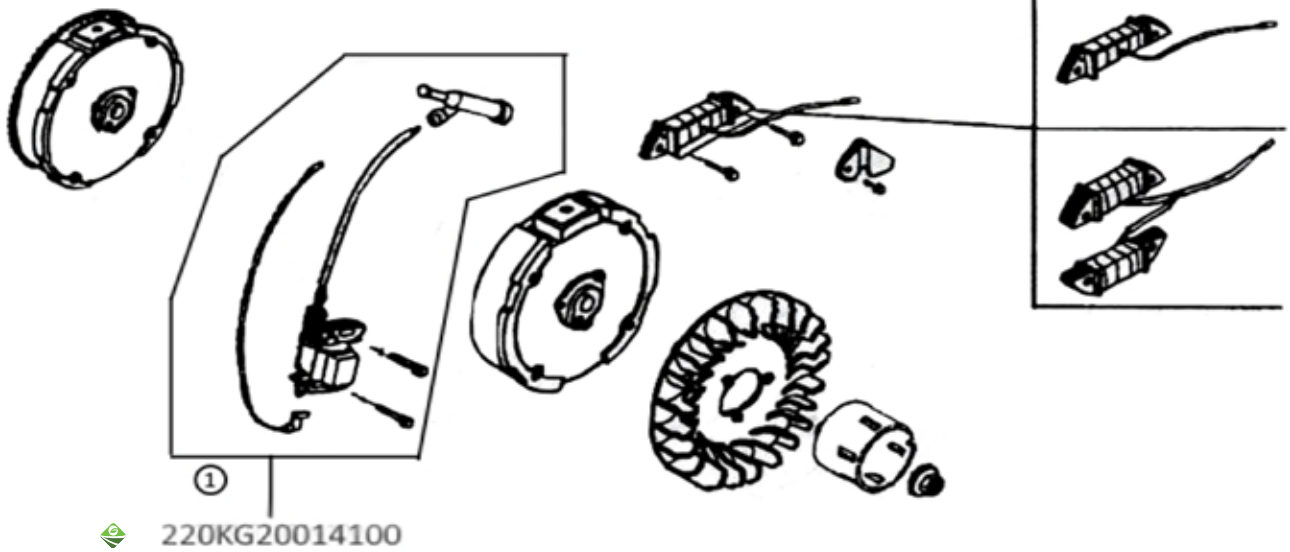

J BOBINA

Modelos: GG-200 / GG-200/A / GEN-200 / GEN-270 / GG-390 / GG-390E

| No. esquema | Descripción | 5.5 HP (GGP2) | 6.5 HP GG-200 (A) / GEN-200 (GGP3) | 9 HP GEN270 (GGP4) | 13 HP GG-390 (E) (GGP4) |
|-------------|-----------------|------------------|--|--------------------------|-------------------------------|
| 1 | BOBIBA COMPLETA | | 220KG20014100 | 220KG20014100 | 220KG20014100 |

Modelos: GG-200 / GG-200/A / GEN-200 / GEN-270 / GG-390 / GG-390E

K FILTRO AIRE COMPLETO

| No. esquema | Descripción | 5.5 HP (GGP2) | 6.5 HP GG-200 (A) / GEN-200 (GGP3) | 9 HP GEN270 (GGP4) | 13 HP GG-390 (E) (GGP4) |
|-------------|----------------------|------------------|--|--------------------------|-------------------------------|
| 1 | BASE FILTRO | 16BASEFI003CH | 220KG39007004 | 220KG39007004 | 220KG39007004 |
| 10 | TAPA FILTRO | 220KG20007005 | 220KG20007005 | 220KG20007005 | 220KG20007005 |
| | ELEMENTO FILTRO AIRE | 16TAPAFI001CH | 16TAPAFI001CH | 16TAPAFI002CH | 16TAPAFI003CH |