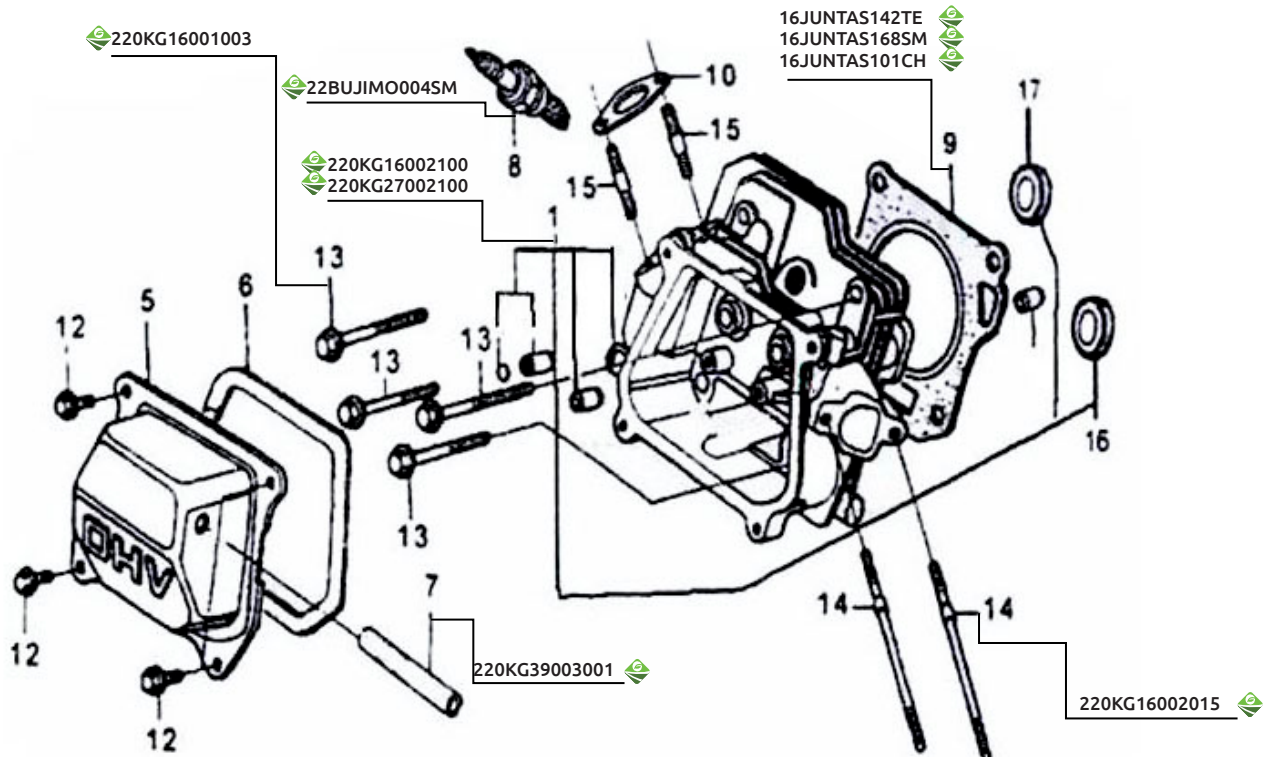

Motores a gasolina

22MOTOR-020CH
22MOTOR-021CH

22MOTOR-022CH

22MOTOR-023CH

22MOTOR-029CH

22MOTOR-026CH

Código	Número	Potencia	Medida de cigüeñal
22MOTOR-020CH	GG-200	6.5 HP	5/8" (18-UNC)
22MOTOR-021CH	GG-200/A	6.5 HP	3/4" con cuñero
22MOTOR-026CH	GEN-200	6.5 HP	
22MOTOR-022CH	GEN-270	9 HP	1" con cuñero
22MOTOR-023CH	GG-390	13 HP	1" con cuñero
22MOTOR-029CH	GG-390E	13 HP	1" con cuñero

A CABEZA COMPLETA PARA MOTORES

Modelos: GG-200 / GG-200/A / GEN-200 / GEN-270 / GG-390 / GG-390E

No. esquema	Descripción	5.5 HP (GGP2)	6.5 HP GG-200 (A) / GEN-200 (GGP3)	9 HP GEN270 (GGP4)	13 HP GG-390 (E) (GGP4)
1	CABEZA CILINDRO	220KG16002100	220KG27002100	220KG16002100	220KG27002100
1	CABEZA CILINDRO	220KG16002100	220KG16002100	220KG16002100	220KG16002100
7	MANGUERA	220KG16003001	220KG39003001	220KG39003001	220KG39003001
8	BUJÍA BPMR6A	22BUJIMO004SM	22BUJIMO004SM	22BUJIMO004SM	22BUJIMO004SM
9	JUNTA CABEZA	16JUNTAS142TE	16JUNTAS142TE	16JUNTAS168SM	16JUNTAS101CH
13	TORNILLO	220KG16001003	220KG16001003		
14	BIRLO	220KG16002015	220KG16002015		