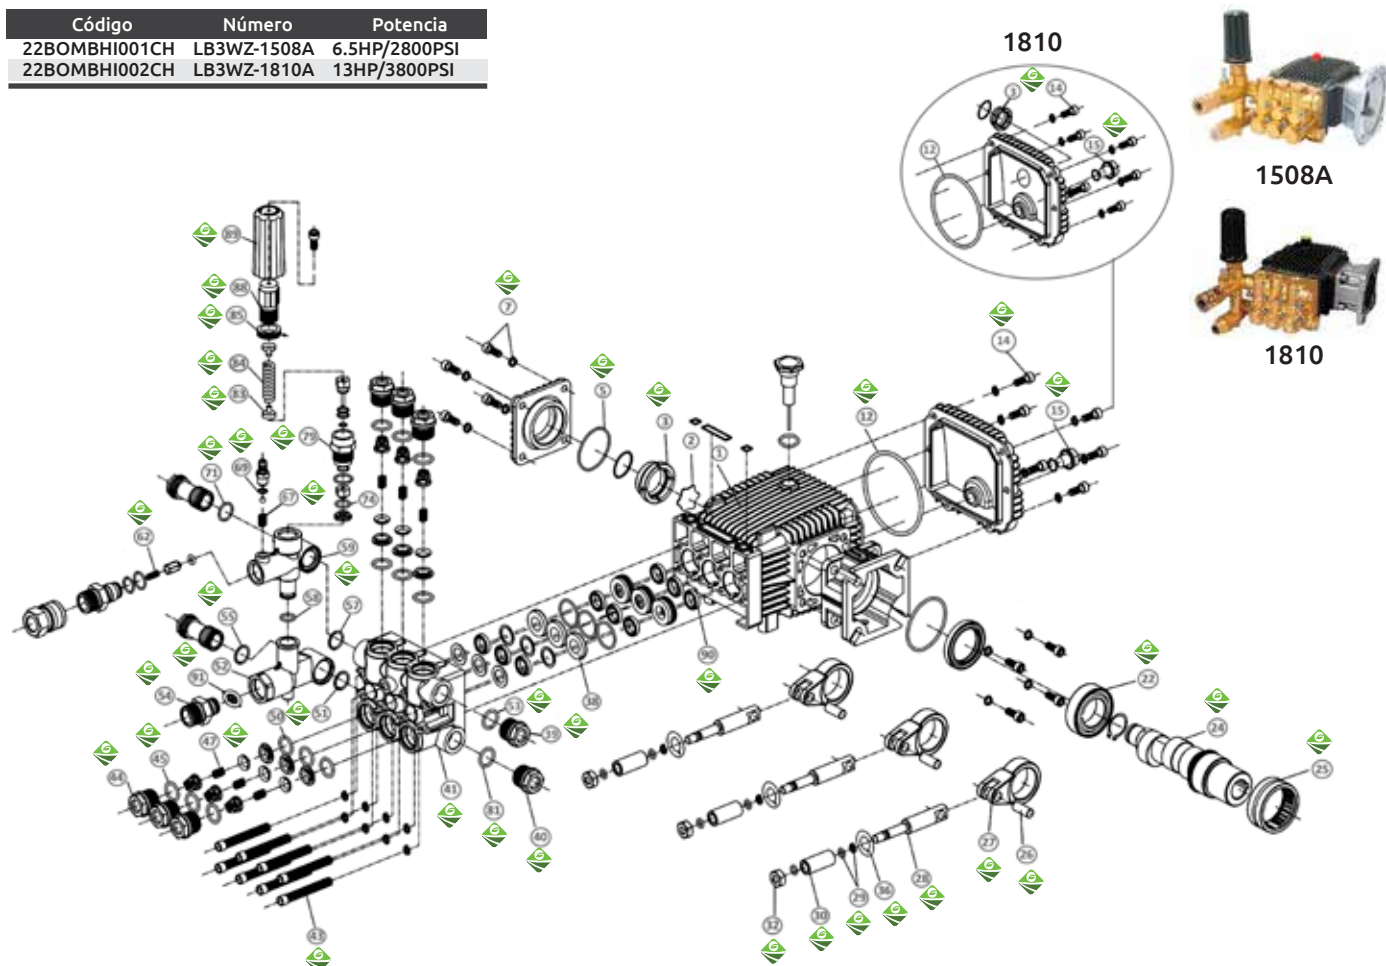

Cabeza Hidrolavadora

Código	Número	Potencia
22BOMBHI001CH	LB3WZ-1508A	6.5HP/2800PSI
22BOMBHI002CH	LB3WZ-1810A	13HP/3800PSI

Ref	Descripción	Código
1	CARTER BOMBA 1508/1512FC 5203001A (22)	22HID5203001A
2	TAPON 1508/1512FC 5201075 (03)	22HID05201075
2	TAPON NIVEL PLASTICO NO.3 (1508/1810)	22HIDROM001CH
3	MIRILLA NIVEL 1508/1512FC 5205059 (20)	22HID05205059
5	O'RING NO.4 (1508/1810)	22HIDROM002CH
5	O'RING NO.5 (1508/1810)	22HIDROM003CH
7	TORNILLO M6X20 5202166 (01)	22HID05202166
12	O RING TAPA NO.12 (1508/1810)	22HIDROM006CH
14	TORNILLO M8X25 5203167 (28)	22HID05203167
15	TAPON DRENADO NO.15 (1508/1810)	22HIDROM008CH
22	BALERO CIGÜEÑAL 1508/1512FC 5202004 (21)	22HID05202004
22	RODAMIENTO DE BOLAS NO.22 (1810A)	22HIDROM088CH
24	CIGÜEÑAL 1508 5202002J (09)	22HID5202002J
24	CIGÜEÑAL NO.24 (1810A)	22HIDROM087CH
24	CIGÜEÑAL NO.24 (1810A)	22HIDROM089CH
25	RODAMIENTO AGUJAS NO.25 (1508/1810)	22HIDROM012CH
25	RODAMIENTO AGUJAS NO.25 (1508/1810)	22HIDROM012CH
26	PERNO BIELA 1508/1512FC 5202005 (11)	22HID05202005
27	BIELA 1508/1512FC 5203003 (10)	22HID05203003
28	PISTON NO.28 (1508/1810)	22HIDROM014CH
29	SELLO PISTON 1508/1512FC 5204057 (36)	22HID05204057
30	BUJE AJUSTE 1508/1512FC 5205197 (30)	22HID05205197
32	TUERCA DE LATON NO.32 (1508/1810)	22HIDROM017CH
36	O'RING NO.35 (1508/1810)	22HIDROM020CH
38	SELLO BOMBA 1508/1512FC 5204187 (33)	22HID05204187
39	TAPON VALVULA 1508/1512FC 5202021 (56)	22HID05202021
40	TAPON VALVULA 1508/1512FC 5202156 (57)	22HID05202156
41	CARTER VALVULAS 1508/1512FC 5201010 (48)	22HID05201010
43	PERNO VALVULA 1508/1512FC 5201157 (89)	22HID05201157
43	PERNO VALVULA 1508/1512FC 5202020 (75)	22HID05202020
43	TORNILLO M6X55 5203168 (47)	22HID05203168