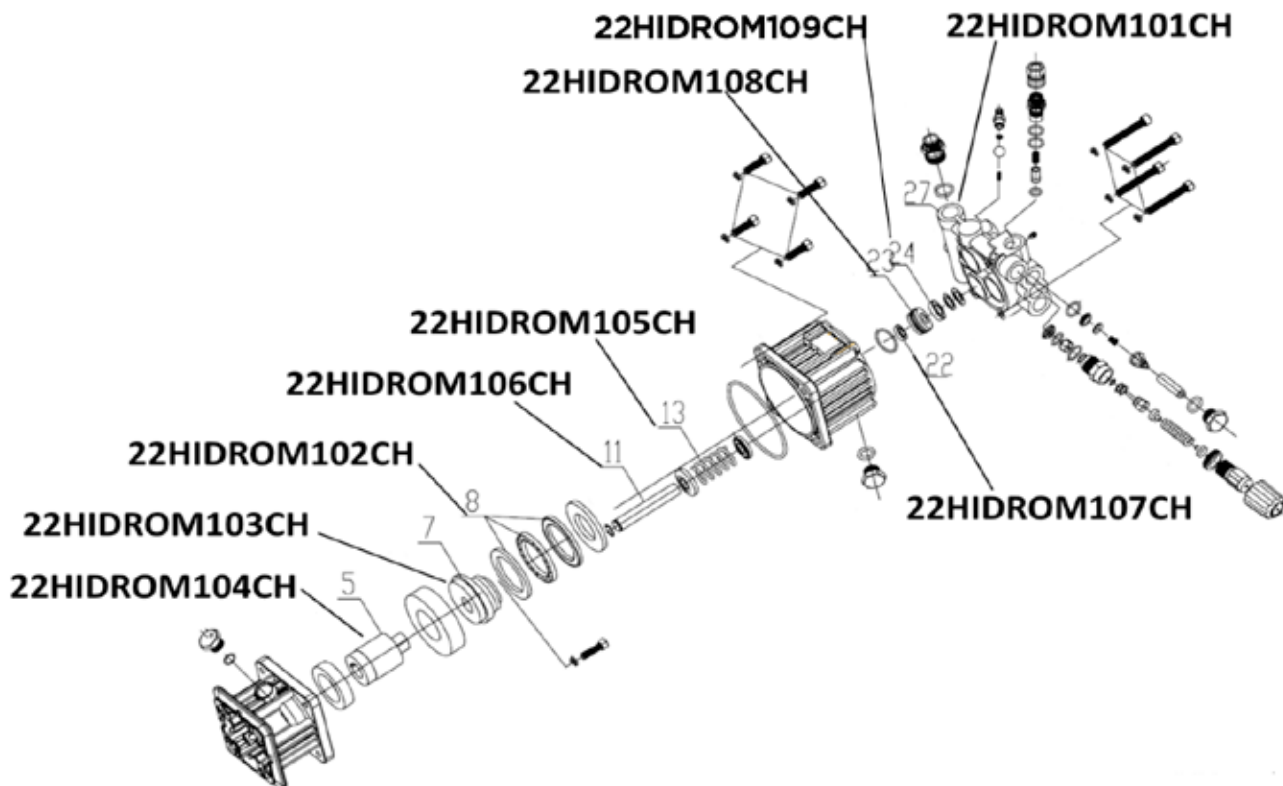

Hidrolavadora portátil

Código	Número
22HIDROL404CH	LT-8,7/17

Modelo: LT-8,7/17

Ref	Descripción	Código
5	BUJE	22HIDROM104CH
7	PLATO	22HIDROM103CH
8	RODAMIENTO	22HIDROM102CH
11	PERNO	22HIDROM106CH
13	RESORTE	22HIDROM105CH
22	RETEN	22HIDROM107CH
23	BUJE RESPALDO	22HIDROM108CH
24	RETEN	22HIDROM109CH
27	CILINDRO CARTER	22HIDROM101CH