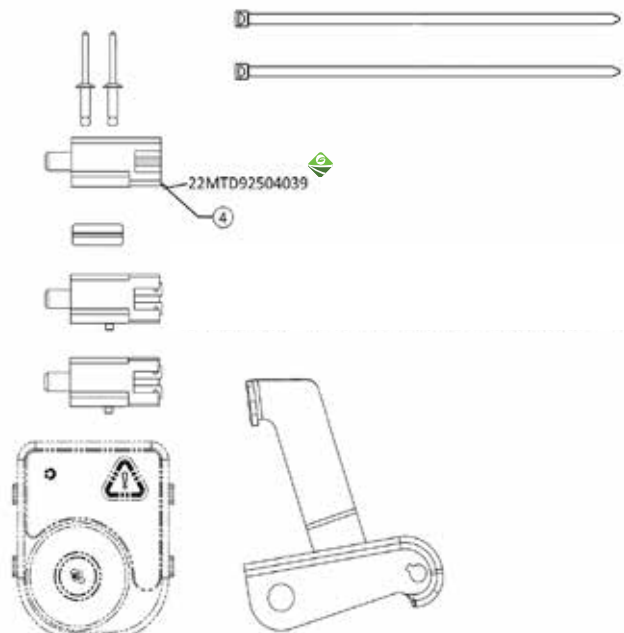

G ENSAMBLE DE CUBIERTA PARA TRACTOR

Modelos: 13AM77KS011 / 13AL78KT309

No. esquema	Descripción	Código de refacciones para modelos	
		13AM77KS011	13AL78KT309
10	INTERRUPTOR DE BLOQUEO		22MTD07251644
13	TUERCA		22MTD07120700
16	SOPORTE POLEA		22MTD71804407
27	RESORTE	22MTD73204746	
40	RESORTE		22MTD7320716D
52	VÁLVULA DE AIRE		22MTD09340255
53	VARILLA FRENO		22MTD74705188
60	BANDA		22MTD95404208
61	BANDA		22MTD9540467A
62	POLEA		22MTD95604002
64	POLEA		22MTD75604325
65	SOPORTE PEDAL		22MTD78304536
67	RIN PARA LLANTA		22MTD63404369
77	TORNILLO POLEA		22MTD07100627
78	POLEA		22MTD95604015
83	CUBO		22MTD71804261
85	BALERO		22MTD94100600

Modelo: 13AL78KT309

H INTERRUPTOR DE BLOQUEO PARA TRACTOR

Descripción	Código de refacciones para modelos	
	13AM77KS011	13AL78KT309
INTERRUPTOR DE BLOQUEO		22MTD92504039