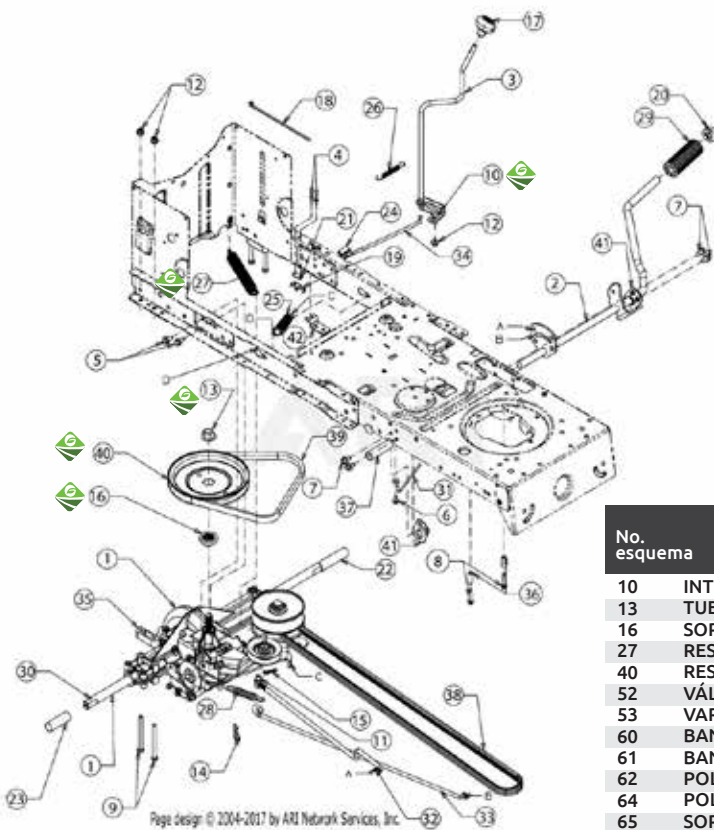

G ENSAMBLE DE CUBIERTA PARA TRACTOR

Modelos: 13AM77KS011 / 13AL78KT309

No. esquema	Descripción	Código de refacciones para modelos	
		13AM77KS011	13AL78KT309
10	INTERRUPTOR DE BLOQUEO		22MTD07251644
13	TUERCA		22MTD07120700
16	SOPORTE POLEA		22MTD71804407
27	RESORTE	22MTD73204746	
40	RESORTE		22MTD7320716D
52	VÁLVULA DE AIRE		22MTD09340255
53	VARILLA FRENO		22MTD74705188
60	BANDA		22MTD95404208
61	BANDA		22MTD9540467A
62	POLEA		22MTD95604002
64	POLEA		22MTD75604325
65	SOPORTE PEDAL		22MTD78304536
67	RIN PARA LLANTA		22MTD63404369
77	TORNILLO POLEA		22MTD07100627
78	POLEA		22MTD95604015
83	CUBO		22MTD71804261
85	BALERO		22MTD94100600

Modelo: 13AL78KT309

H INTERRUPTOR DE BLOQUEO PARA TRACTOR

Descripción	Código de refacciones para modelos	
	13AM77KS011	13AL78KT309
INTERRUPTOR DE BLOQUEO		22MTD92504039