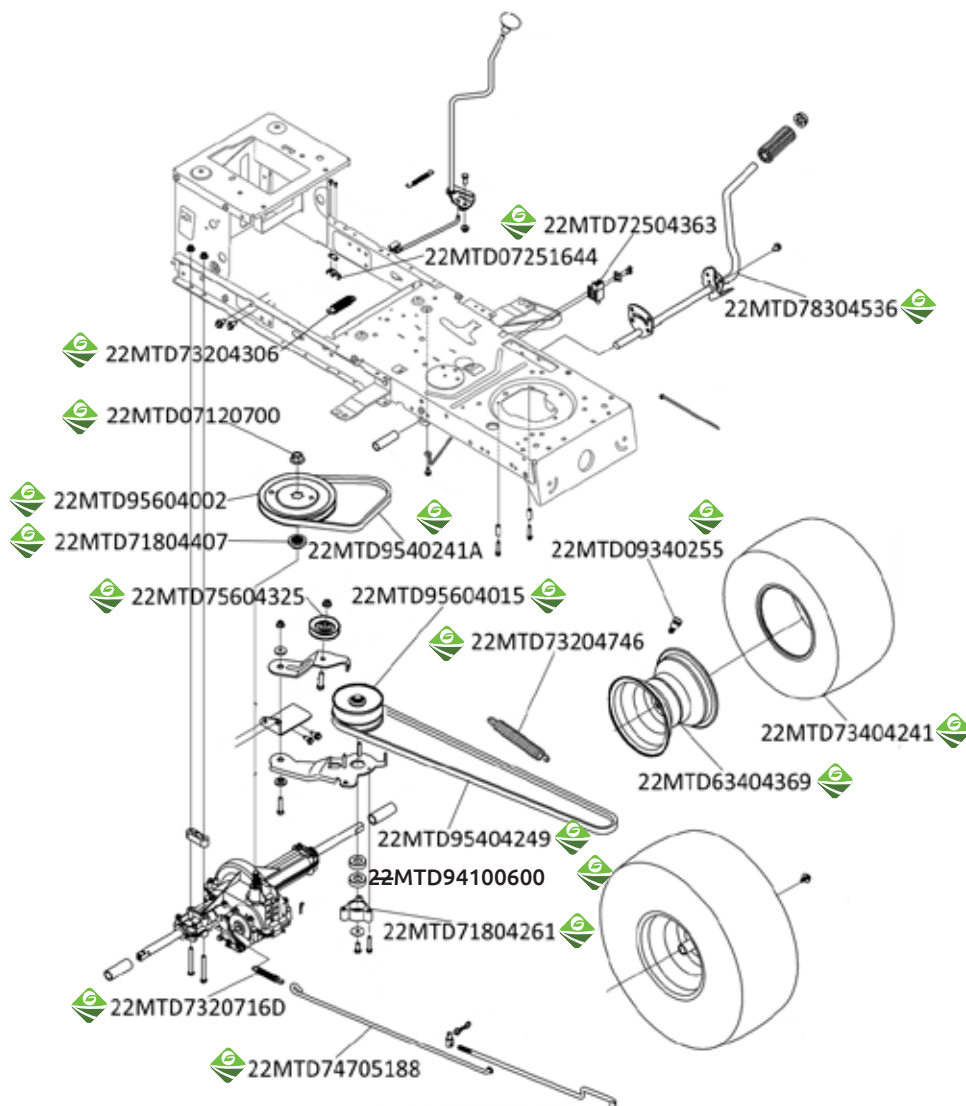

F TRANSMISIÓN PARA TRACTOR

Modelos: 13AM77KS011 / 13AL78KT309

Descripción	Código de refacciones para modelos	
	13AM77KS011	13AL78KT309
INTERRUPTOR DE BLOQUEO	22MTD07251644	22MTD07251644
TUERCA	22MTD07120700	22MTD07120700
SOPORTE POLEA	22MTD71804407	22MTD71804407
POLEA TENSORA	22MTD75604325	22MTD75604325
SOPORTE PEDAL	22MTD78304536	22MTD78304536
POLEA TRANSMISIÓN	22MTD95604002	22MTD95604002
VARILLA FRENO	22MTD74705188	22MTD74705188
RESORTE	22MTD7320716D	22MTD7320716D
RESORTE	22MTD73204746	22MTD73204616
RESORTE	22MTD73204306	
CAJA DE BALEROS (CUBO)	22MTD71804261	22MTD71804261
BALERO 6203-2RS	22MTD94100600	22MTD94100600
POLEA DE VELOCIDAD VARIABLE	22MTD95604015	22MTD95604015
BANDA	22MTD9540241A	22MTD95404208
BANDA	22MTD95404249	22MTD9540467A
LLANTA PARA TRACTOR	22MTD73404241	
INTERRUPTOR DE BLOQUEO	22MTD72504363	
RIN PARA LLANTA	22MTD63404369	
VÁLVULA DE AIRE	22MTD09340255	
TORNILLO POLEA		22MTD07100627
RODAMIENTO		22MTD09410225