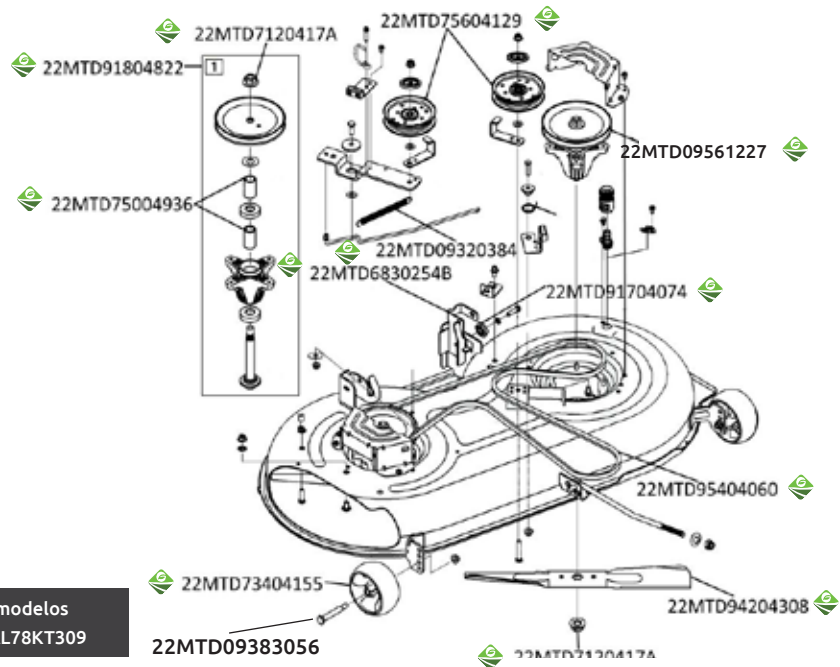

## D MESA DE CORTE PARA TRACTOR

Modelos: 13AM77KS011 / 13AL78KT309

Descripción	Código de refacciones para modelos	
	13AM77KS011	13AL78KT309
TORRETA	22MTD91804822	
SOPORTE SUSPENSIÓN	22MTD6830254B	22MTD6830254B
TUERCA CUCHILLA	22MTD7120417A	22MTD7120417A
CUBIERTA DE AJUSTE	22MTD91704074	22MTD91704074
RESORTE	22MTD09320384	
RODAJA	22MTD73404155	22MTD73404155
BUJES	22MTD75004936	22MTD75004936
CUCHILLA	22MTD94204308	22MTD94204290
BANDA	22MTD95404060	22MTD95404219
POLEA	22MTD75604129	
POLEA	22MTD09561227	
TORNILLO LLANTA		22MTD09383056
DISTANCIADOR		22MTD75006184

## E ASIENTO Y GUARDABARROS PARA TRACTOR

Modelos: 13AM77KS011 / 13AL78KT309

Descripción	Código de refacciones para modelos	
	13AM77KS011	13AL78KT309
RESORTES	22MTD07321184	22MTD07321184
INSULADOR	22MTD07260279	22MTD07260279
INSULADOR	22MTD07260278	22MTD07260278
RESORTE	22MTD07251439	22MTD07251439