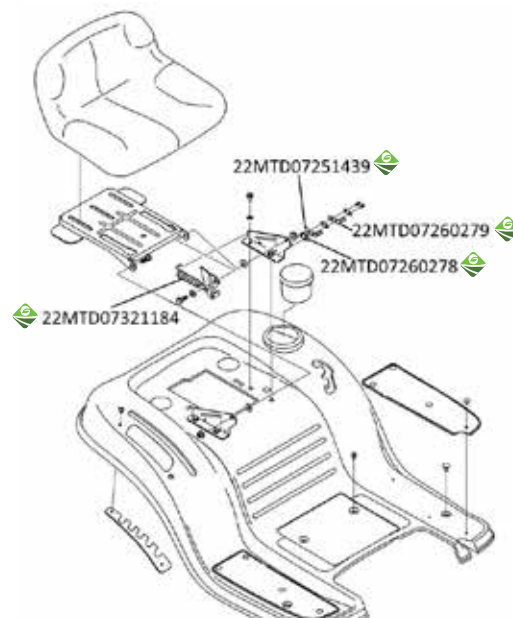

## D MESA DE CORTE PARA TRACTOR

Modelos: 13AM77KS011 / 13AL78KT309

Descripción	Código de refacciones para modelos	
	13AM77KS011	13AL78KT309
TORRETA	22MTD91804822	
SOPORTE SUSPENSIÓN	22MTD6830254B	22MTD6830254B
TUERCA CUCHILLA	22MTD7120417A	22MTD7120417A
CUBIERTA DE AJUSTE	22MTD91704074	22MTD91704074
RESORTE	22MTD09320384	
RODAJA	22MTD73404155	22MTD73404155
BUJES	22MTD75004936	22MTD75004936
CUCHILLA	22MTD94204308	22MTD94204290
BANDA	22MTD95404060	22MTD95404219
POLEA	22MTD75604129	
POLEA	22MTD09561227	
TORNILLO LLANTA		22MTD09383056
DISTANCIADOR		22MTD75006184

## E ASIENTO Y GUARDABARROS PARA TRACTOR

Modelos: 13AM77KS011 / 13AL78KT309

Descripción	Código de refacciones para modelos	
	13AM77KS011	13AL78KT309
RESORTES	22MTD07321184	22MTD07321184
INSULADOR	22MTD07260279	22MTD07260279
INSULADOR	22MTD07260278	22MTD07260278
RESORTE	22MTD07251439	22MTD07251439