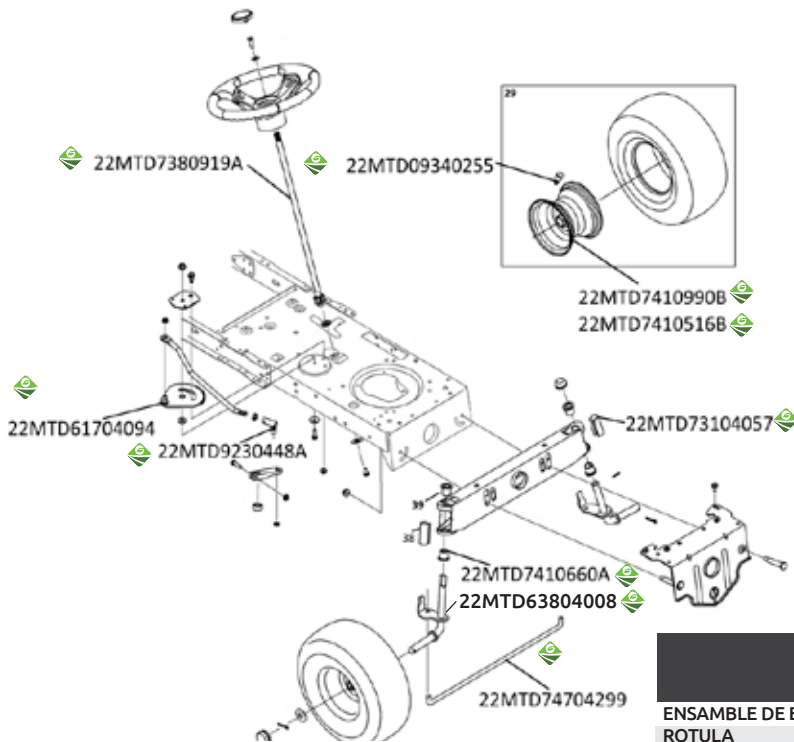

B DIRECCIÓN DELANTERA PARA TRACTOR

Modelos: 13AM77KS011 / 13AL78KT309

Descripción	Código de refacciones para modelos	
	13AM77KS011	13AL78KT309
ENSAMBLE DE ENGRANE DIRECCIÓN	22MTD61704094	22MTD61704094
ROTULA	22MTD9230448A	22MTD9230448A
VARILLA VOLANTE	22MTD7380919A	22MTD7380919A
BUJE RIN	22MTD7410990B	
BUJE RIN	22MTD7410516B	
VÁLVULA DE AIRE	22MTD09340255	22MTD09340255
VARILLA DIRECCIÓN	22MTD74704299	22MTD74704299
CUBRE POLVO	22MTD73104057	22MTD73104057
BUJE EJE DELANTERO	22MTD7410660A	22MTD7410660A
EJE DELANTERO	22MTD63804008	22MTD63804008

C CAPUCHA PARA TRACTOR

Modelos: 13AM77KS011

Descripción	Código de refacciones para modelos	
	13AM77KS011	13AL78KT309
CUBIERTA CABLE BATERÍA	22MTD68304448	
SWITCH	22MTD92504659	
TAPÓN GAS	22MTD73504081	
VÁLVULA ROLL OVER	22MTD75112118	