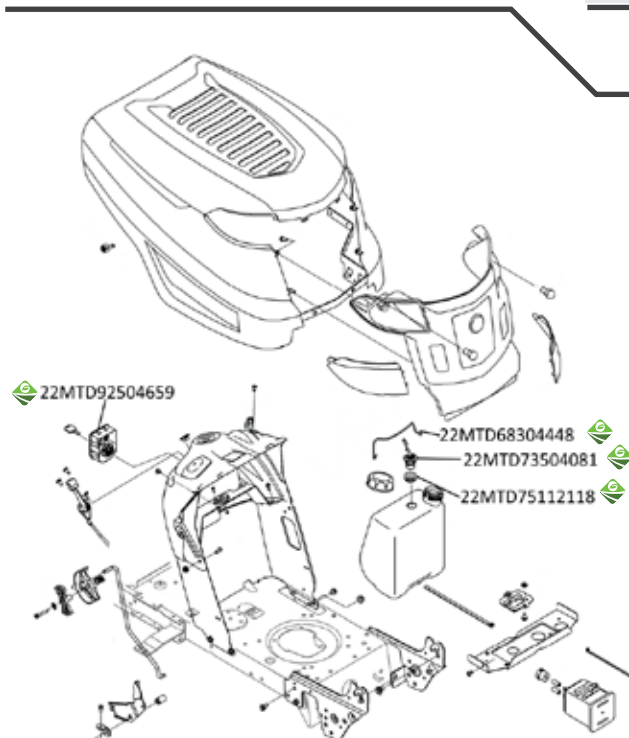

B DIRECCIÓN DELANTERA PARA TRACTOR

Modelos: 13AM77KS011 / 13AL78KT309

Descripción	Código de refacciones para modelos	
	13AM77KS011	13AL78KT309
ENSAMBLE DE ENGRANE DIRECCIÓN	22MTD61704094	22MTD61704094
ROTULA	22MTD9230448A	22MTD9230448A
VARILLA VOLANTE	22MTD7380919A	22MTD7380919A
BUJE RIN	22MTD7410990B	
BUJE RIN	22MTD7410516B	
VÁLVULA DE AIRE	22MTD09340255	22MTD09340255
VARILLA DIRECCIÓN	22MTD74704299	22MTD74704299
CUBRE POLVO	22MTD73104057	22MTD73104057
BUJE EJE DELANTERO	22MTD7410660A	22MTD7410660A
EJE DELANTERO	22MTD63804008	22MTD63804008

C CAPUCHA PARA TRACTOR

Modelos: 13AM77KS011

Descripción	Código de refacciones para modelos	
	13AM77KS011	13AL78KT309
CUBIERTA CABLE BATERÍA	22MTD68304448	
SWITCH	22MTD92504659	
TAPÓN GAS	22MTD73504081	
VÁLVULA ROLL OVER	22MTD75112118	