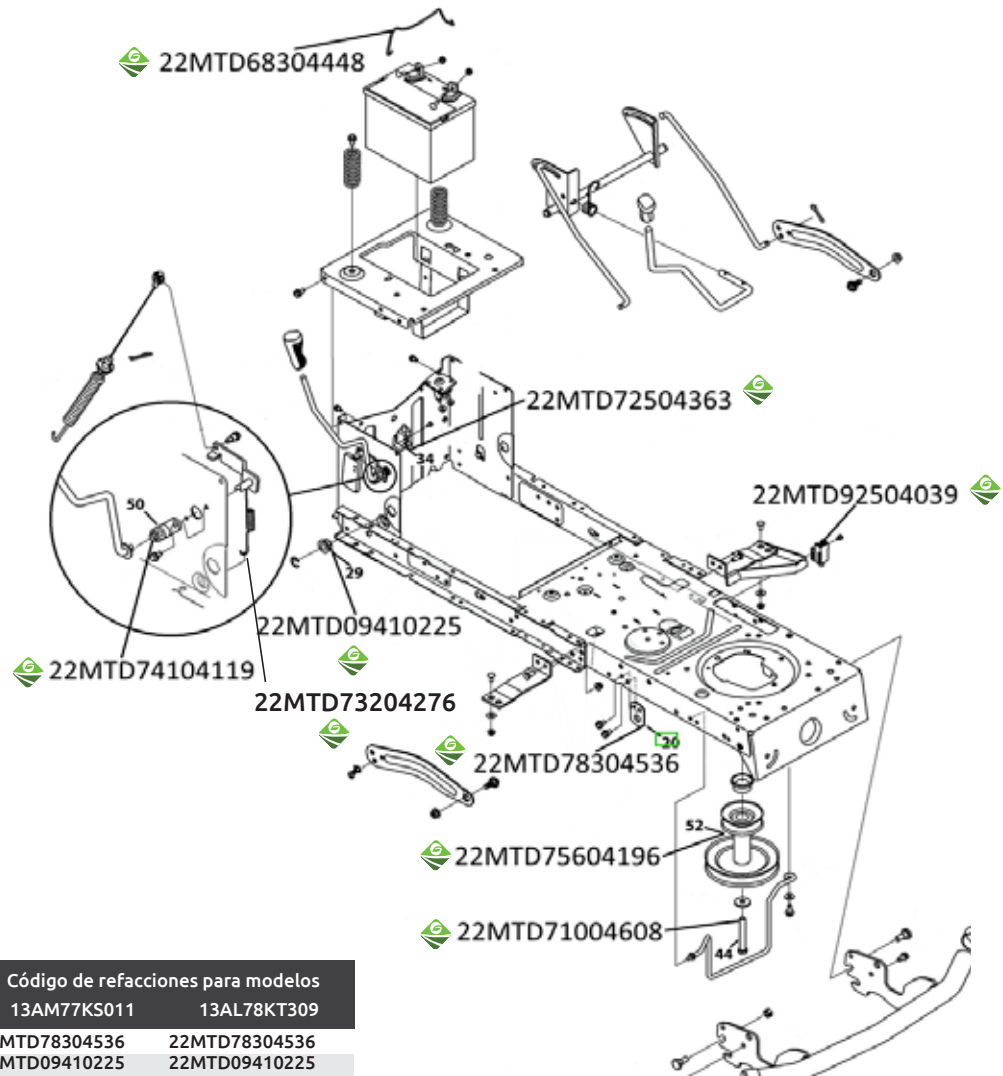

Tractor podadora

22PODADO018MT

22PODADO022MT

Código	Número	Ancho de corte
22PODADO018MT	13AM77KS011	42"
22PODADO022MT	13AL78KT309	46"

Modelos: 13AM77KS011 / 13AL78KT309

Descripción	Código de refacciones para modelos	
	13AM77KS011	13AL78KT309
SOPORTE PEDAL	22MTD78304536	22MTD78304536
BUJE NYLON	22MTD09410225	22MTD09410225
INTERRUPTOR DE BLOQUEO	22MTD71004608	22MTD71004608
TORNILLO	22MTD74104119	22MTD74104119
BUJE DE PALANCA	22MTD74104119	22MTD74104119
POLEA DOBLE	22MTD75604196	22MTD75604196
CUBIERTA CABLE BATERÍA	22MTD68304448	22MTD68304448
INTERRUPTOR DE BLOQUEO	22MTD92504039	22MTD92504039
RESORTE	22MTD73204276	