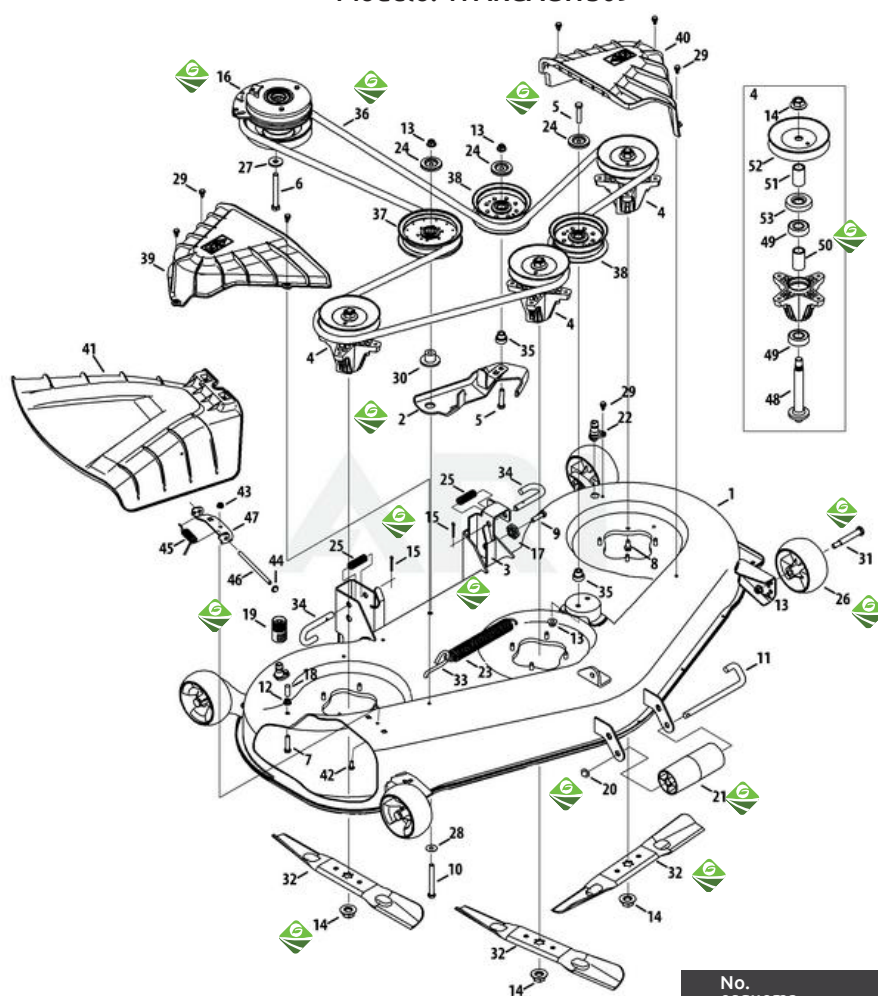

Tractor podador giro cero

Código	Número	Ancho de corte
22PODADO019MT	17ARCACW309	54"

Modelo: 17ARCACW309

No. esquema	Código	Descripción
14	22MTD7120417A	TUERCA CUCHILLA
26	22MTD73404155	RODAJA
31	22MTD09383056	TORNILLO LLANTAS
50	22MTD75004936	BUJES
5	22MTD73204035	RESORTE ESPACIADOR
3	22MTD72504363	INTERRUPTOR DE BLOQUEO
--	22MTD9251745A	LLAVE
15	22MTD7410516B	RODAMIENTO
16	22MTD7410990B	RODAMIENTO
2	22MTD91804822	TORRETA
12	22MTD71004608	TORNILLO
19	22MTD91705209	CLUTCH MAGNÉTICO
4	22MTD91806978	TORRETA
32	22MTD94205056	CUCHILLA
36	22MTD95404329	BANDA