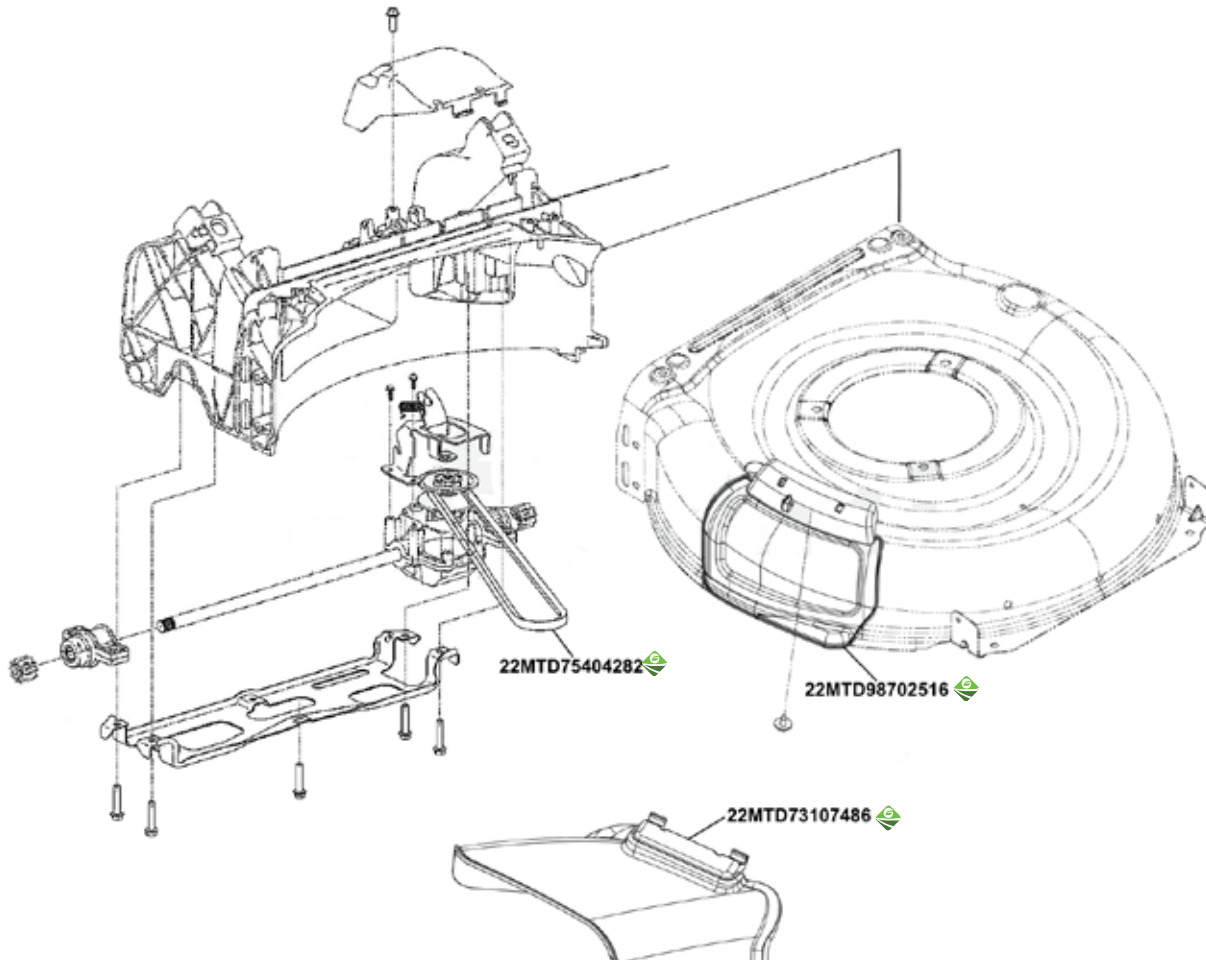

Podadoras con motor a gasolina

22PODADO020MT

22PODADO021MT

22PODADO016MT

Código	Número	Ancho de corte
22PODADO020MT	11A-B2BA345	21"
22PODADO021MT	12ABO6M5710	21" giro cero
22PODADO016MT	12A-A2BU766	21"

Modelos: 11A-B2BA345 / 12ABO6M5710 / 12A-A2BU766

12ABO6M5710	Código de refacciones para modelos		
Descripción	11A-B2BA345	12ABO6M5710	12A-A2BU766
TAPA DE DESCARGA		22MTD98702516	22MTD98702516
TOLVA LATERAL SIDE CHUTE	22MTD73107486	22MTD73107486	
BANDA PARA PODADORA		22MTD75404282	22MTD95404259