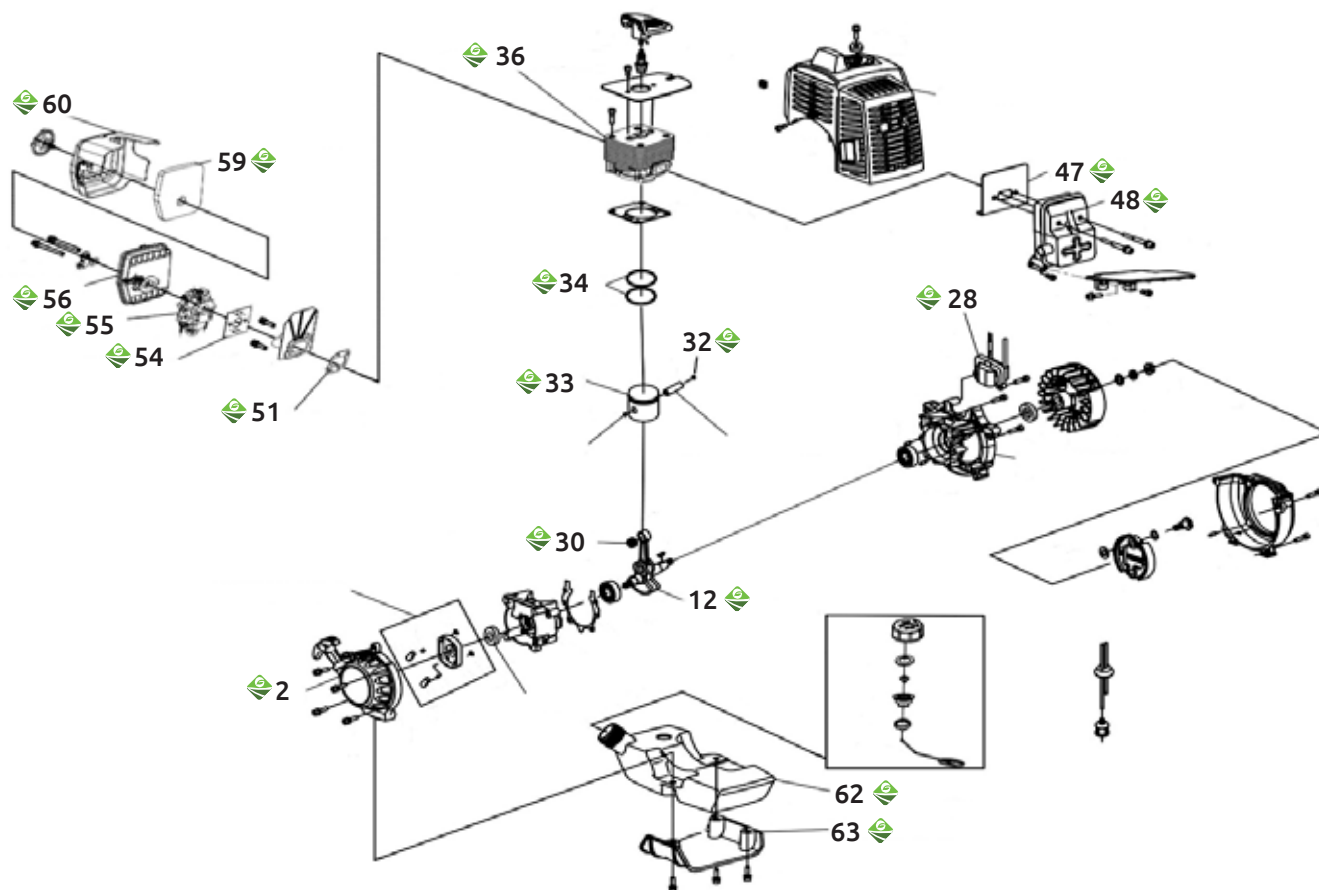

Desbrozadora de mochila

Código	Número
22DESBRO059HU	BG520A

**A** MOTOR PARA DESBROZADORA

Modelo: BG520A

No. esquema	Código	Descripción
2	221E40F-3E.10	ARRANQUE COMPLETO
12	221E40F-E4.1A	CIGÜENAL COMPLETO
28	221E40F-E31-2	BOBINA ELÉCTRICO
30	221E44F2A2300	BALERO PISTÓN
32	221E44F2A2200	PERNO PISTÓN (32)
33	221E44FG.1-10	PISTÓN
34	221E44F2A2400	ANILLO PISTÓN
36	221EB500E.1-2	CILINDRO
47	221E40F-HS-10	JUNTA ESCAPE

No. esquema	Código	Descripción
48	221E40F-HS.20	ESCAPE
51	221E40F-5-200	JUNTA AISLADOR
54	221E40F-5A-10	JUNTA CARBURADOR
55	221E40F-2E.1A	CARBURADOR
56	221E44FA-E1.1	CAJA FILTRO (SOPORTE FILTRO)
59	221E44FA-E1.3	FILTRO AIRE
60	221E44FAE.1-1	TAPA FILTRO AIRE
62	221E40F-3E121	TANQUE DE GAS
63	221E40F-3E-60	BASE TANQUE