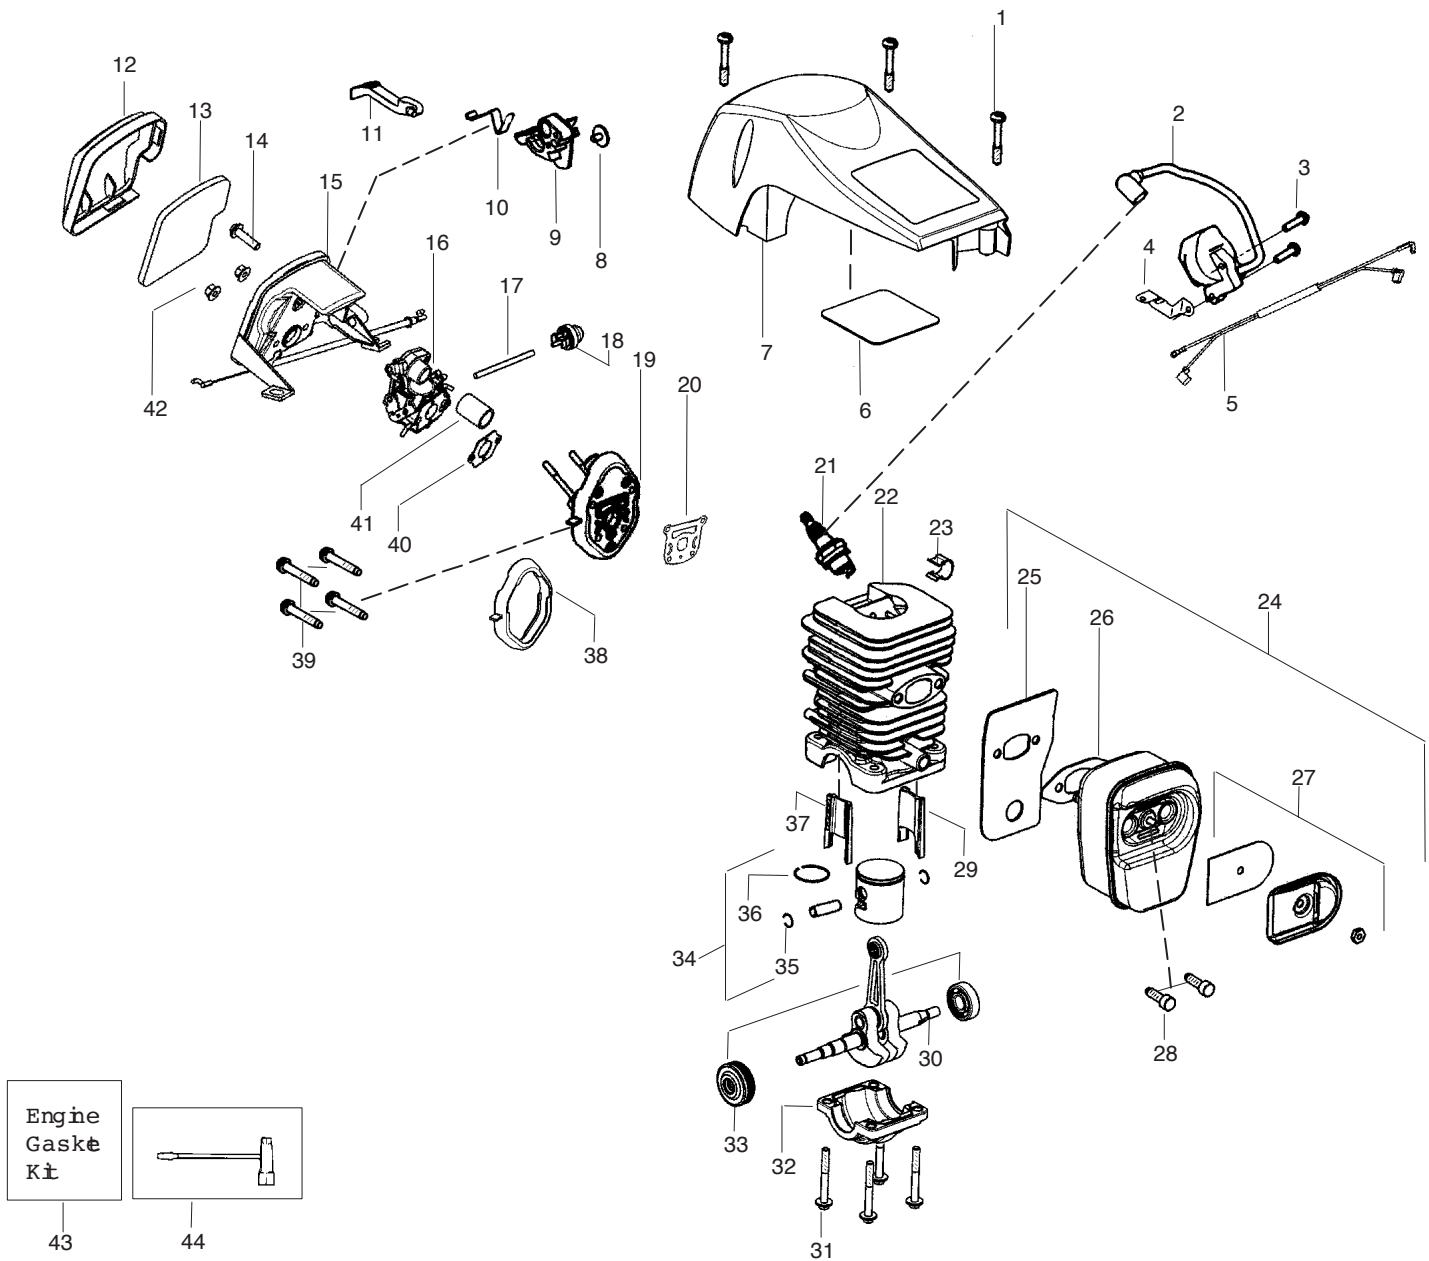

Refacciones para modelo PP3516AVX POULAN

No. esquema	Código	Descripción	Marca
1	22530016153PO	TORNILLO	POULAN
3	22530016432PO	TORNILLO	POULAN
8	22530016080PO	TORNILLO	POULAN
9	22530057891PO	PALANCA	POULAN
10	22530057908PO	RESORTE SWITCH	POULAN
14	22530016425PO	TORNILLO	POULAN
17	22530069247WE	MANGUERA CORTA	WEED EATER
19	22530071889PO	SOPORTE CARBURADOR	POULAN
20	22530071894PO	JUNTA CARBURADOR	POULAN
26	22530071894PO	JUNTA CARBURADOR	POULAN
28	22530016338PO	TORNILLO ESCAPE	POULAN
31	22530016417PO	TORNILLO	POULAN
32	22530057941PO	TAPA CIGUEÑAL/CILINDRO	POULAN
33	22530056363PO	RETEN	POULAN
38	22530071894PO	JUNTA CARBURADOR	POULAN
39	22530016426PO	TORNILLO	POULAN
40	22530071894PO	JUNTA CARBURADOR	POULAN
41	22530057926PO	TUBO MANGUERA	POULAN
42	22530016101PO	TUERCAS	POULAN
43	22530071894PO	JUNTA CARBURADOR	POULAN