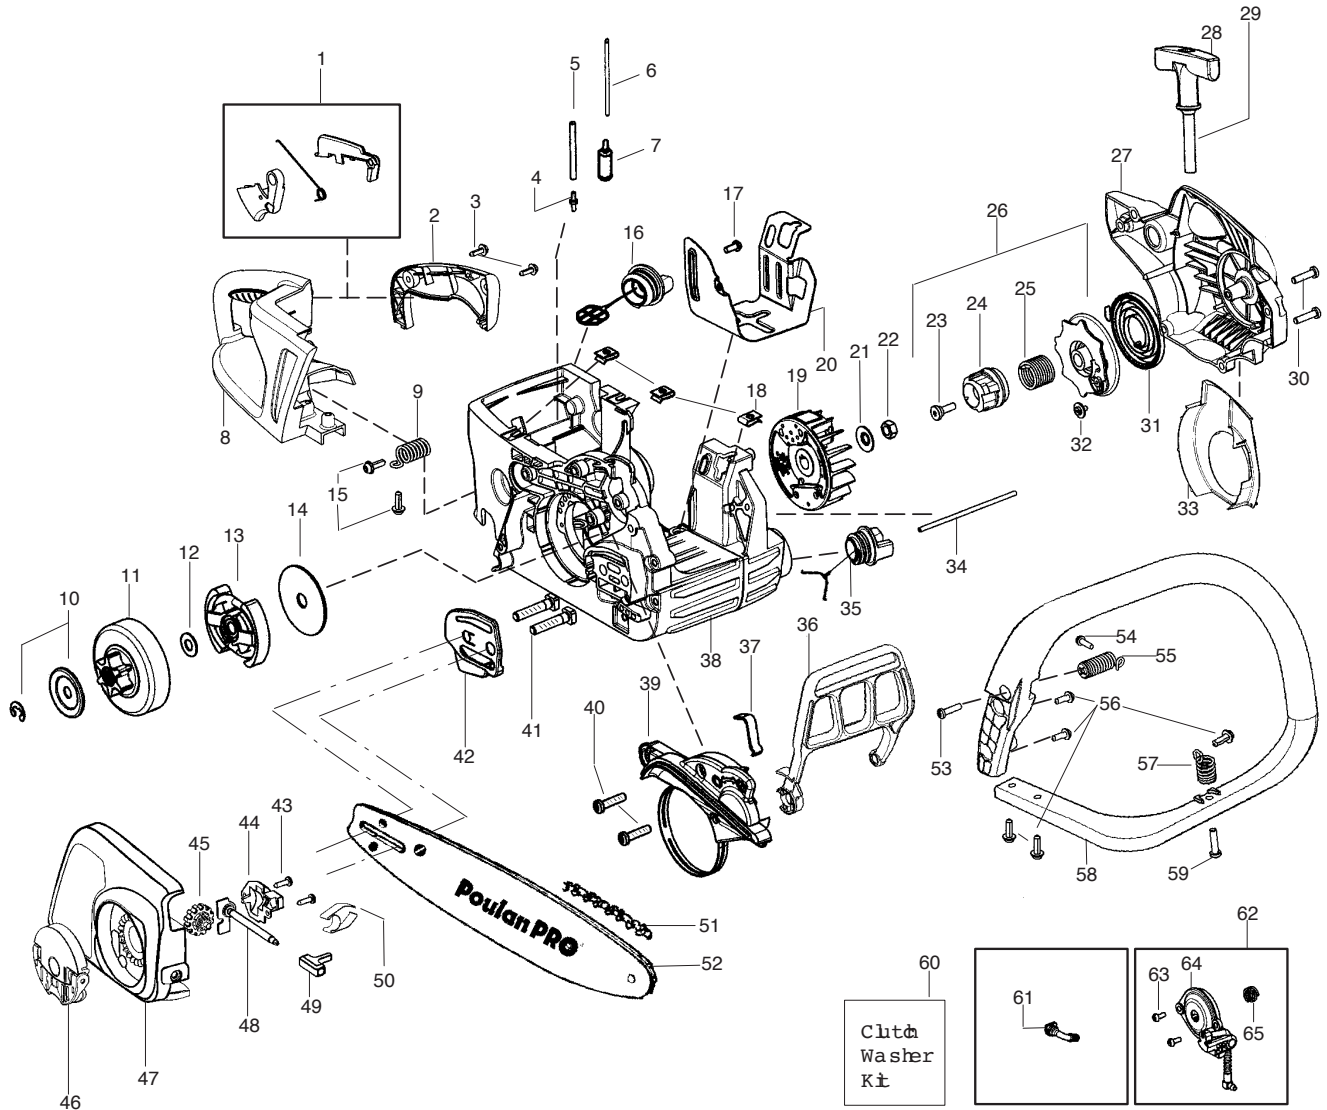

Refacciones para modelo PP3516AVX POULAN

No. esquema	Código	Descripción	Marca
4	22530023877PO	RESPIRADERO	POULAN
5	22530069216WE	MANGUERA P/GASOLINA	WEED EATER
6	22530069247WE	MANGUERA CORTA	WEED EATER
10	22530071945PO	RONDANA Y SEGURO	POULAN
12	22530071945PO	RONDANA Y SEGURO	POULAN
13	22530057907PO	CLUTCH	POULAN
14	22530016419PO	RONDANA	POULAN
18	22530015922PO	SEGURO	POULAN
20	22530057911PO	AISLADOR	POULAN
21	22530015127PO	RONDANA	POULAN
22	22530016134PO	TUERCA VOLANTE	POULAN
30	22530016432PO	TORNILLO	POULAN
32	22530016080PO	TORNILLO	POULAN
34	22530058786PO	TUBO ACEITE	POULAN
35	22530057236PO	TAPON ACEITE	POULAN
40	22530016432PO	TORNILLO	POULAN
41	22530016133PO	TORNILLO BARRA	POULAN
53	22530016432PO	TORNILLO	POULAN
59	22530016432PO	TORNILLO	POULAN
60	22530071945PO	RONDANA Y SEGURO	POULAN
61	22530057924PO	MANGUERA P/ACEITE	POULAN
65	22530037820PO	SINFIN	POULAN