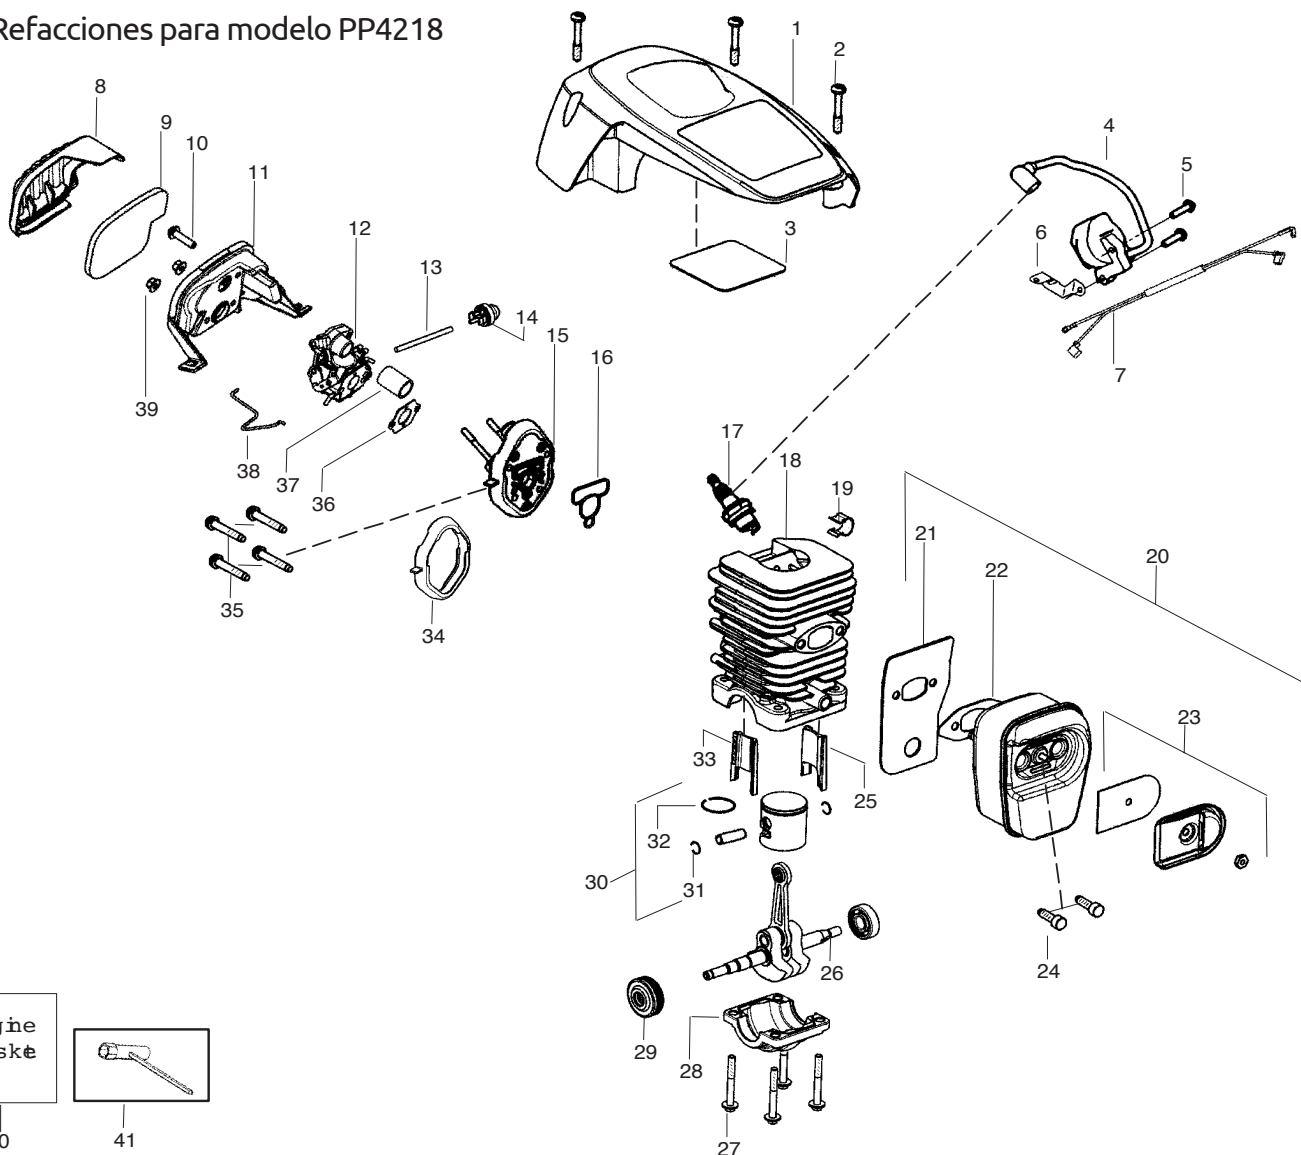

Refacciones para modelo PP4218

Engine Gasket Kit

40

41

"Tipo 1" POULAN

No. esquema	Código	Descripción	Marca
1	22530058837PO	TAPA CILINDRO	POULAN
2	22530016153PO	TORNILLO	POULAN
3	22530059006PO	REFLECTOR	POULAN
5	22530016432PO	TORNILLO	POULAN
6	22530047442PO	GRAPA	POULAN
10	22530016425PO	TORNILLO	POULAN
13	22530069247WE	MANGUERA CORTA	WEED EATER
15	22530071889PO	SOPORTE CARBURADOR	POULAN
16	22530071894PO	JUNTA CARBURADOR	POULAN
19	22530016136PO	CLIP CABLE	POULAN
20	22530071887PO	ESCAPE	POULAN
22	22530071894PO	JUNTA CARBURADOR	POULAN
23	22530071886PO	MATACHISPA	POULAN
24	22530016338PO	TORNILLO ESCAPE	POULAN
25	22530057885PO	INSERTO P/CILINDRO	POULAN
26	22530012537PO	CIGUEÑAL	POULAN
27	22530016417PO	TORNILLO	POULAN
28	22530057941PO	TAPA CIGUEÑAL/CILINDRO	POULAN
29	22530056363PO	RETEN	POULAN
33	22530057886PO	INSERTO DERECHO	POULAN
34	22530071894PO	JUNTA CARBURADOR	POULAN
35	22530016426PO	TORNILLO	POULAN
36	22530071894PO	JUNTA CARBURADOR	POULAN
37	22530057926PO	TUBO MANGUERA	POULAN
38	22530057909PO	GATILLO	POULAN
39	22530016101PO	TUERCAS	POULAN
40	22530071894PO	JUNTA CARBURADOR	POULAN