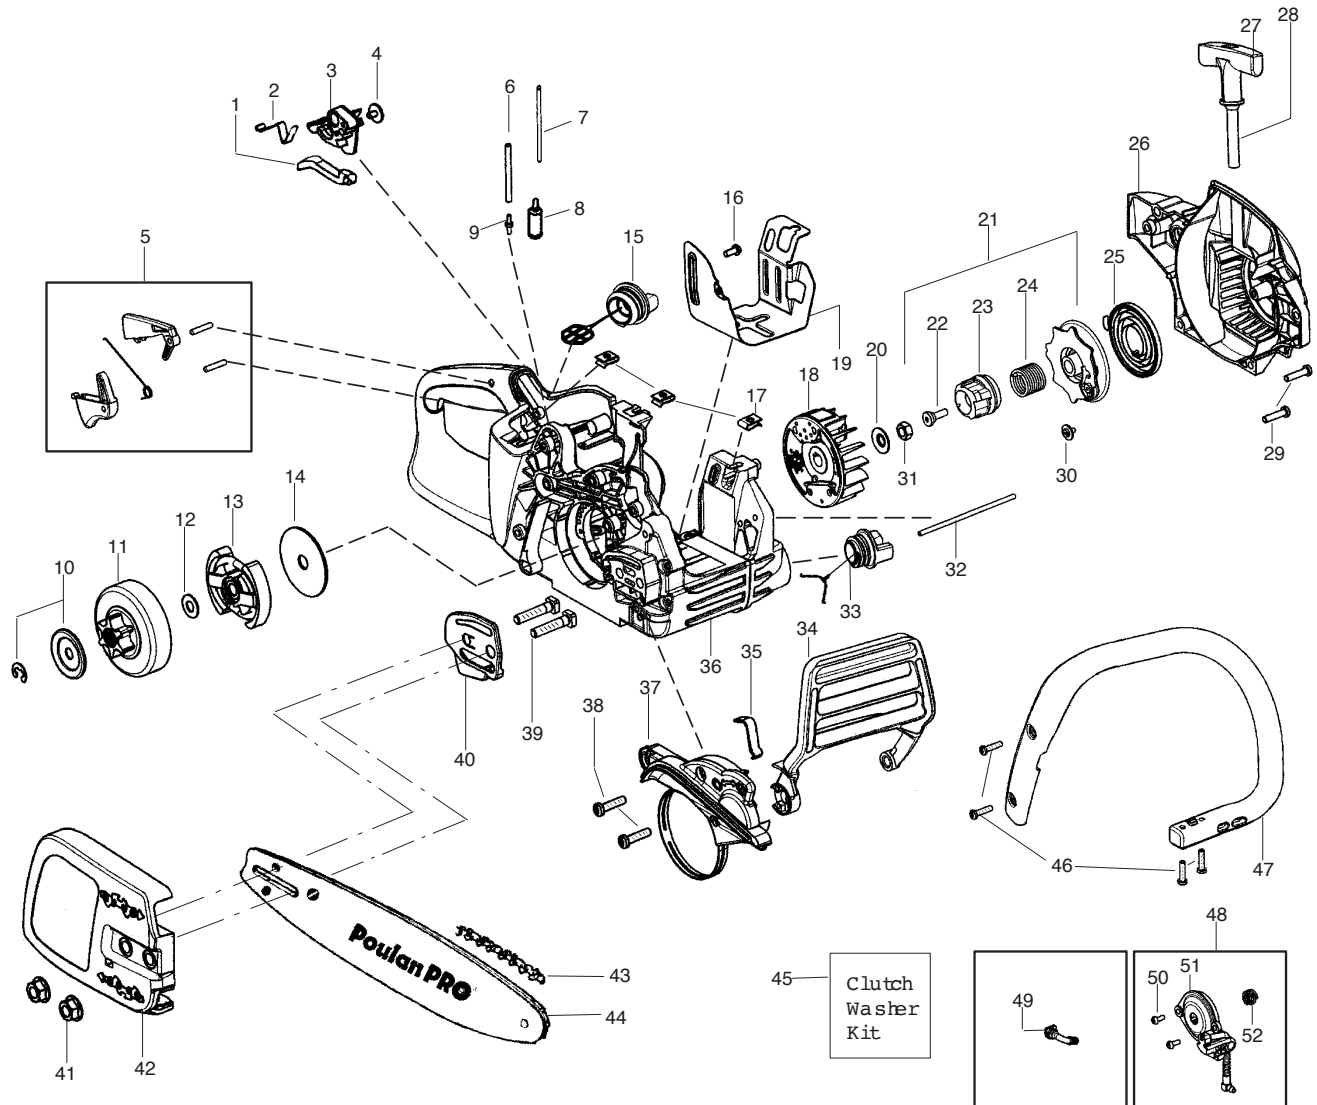

Refacciones para modelo PP4218 "Tipo 1 y 2" POULAN

No. esquema	Código	Descripción	Marca
1	22530057893PO	PALANCA AHOGADOR	POULAN
2	22530057908PO	RESORTE SWITCH	POULAN
3	22530057891PO	PALANCA	POULAN
4	22530016080PO	TORNILLO	POULAN
5	22530071888PO	ACELERADOR	POULAN
6	22530069216WE	MANGUERA P/GASOLINA	WEED EATER
7	22530069247WE	MANGUERA CORTA	WEED EATER
9	22530023877PO	RESPIRADERO	POULAN
10	22530071945PO	RONDANA Y SEGURO	POULAN
12	22530071945PO	RONDANA Y SEGURO	POULAN
13	22530057907PO	CLUTCH	POULAN
14	22530016419PO	RONDANA	POULAN
17	22530015922PO	SEGURO	POULAN
19	22530057911PO	AISLADOR	POULAN
20	22530015127PO	RONDANA	POULAN
29	22530016432PO	TORNILLO	POULAN
30	22530016080PO	TORNILLO	POULAN
31	22530016134PO	TUERCA VOLANTE	POULAN
32	22530058786PO	TUBO ACEITE	POULAN
33	22530057236PO	TAPON ACEITE	POULAN
38	22530016432PO	TORNILLO	POULAN
39	22530016133PO	TORNILLO BARRA	POULAN
41	22530015917PO	TUERCA TAPA	POULAN
45	22530071945PO	RONDANA Y SEGURO	POULAN
46	22530016432PO	TORNILLO	POULAN
47	22530057888PO	MANERAL	POULAN
49	22530057924PO	MANGUERA P/ACEITE	POULAN
52	22530037820PO	SINFIN	POULAN