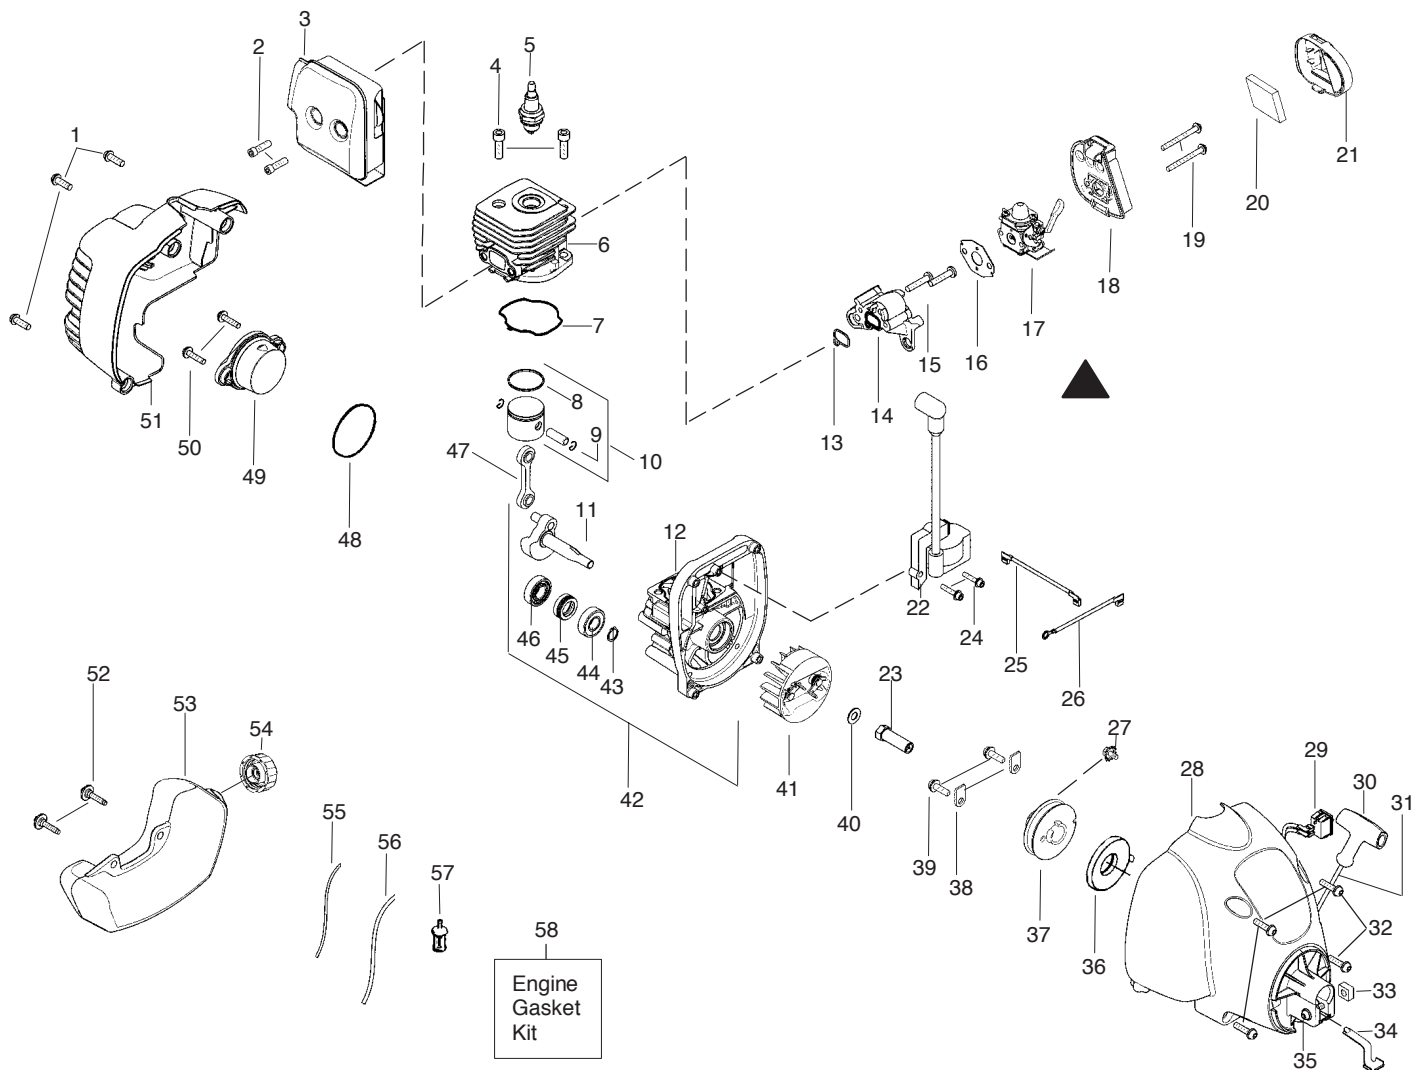

Refacciones para modelo FL20 "Tipo 1" "Tipo 2" WEED EATER

No. esquema	Código	Descripción
1	22530015880WE	TORNILLO
2	22530058982WE	PERNO ESCAPE
3	22530057863WE	ESCAPE
4	22530015953WE	TORNILLO CILINDRO
7	22530071750WE	JUNTA CIL/CARB/CIG
10	22530071357WE	PISTON COMPLETO
11	22530057829WE	CIGUEÑAL
12	22530012542WE	CARTER COMPLETO
13	22530071750WE	JUNTA CIL/CARB/CIG
14	22530057547WE	AISLADOR
15	22530016309WE	TORNILLO
16	22530071750WE	JUNTA CIL/CARB/CIG
18	22530057585WE	CAJA FILTRO AIRE
19	22530016429WE	TORNILLO
20	22530057781WE	FILTRO AIRE
23	22530038604WE	COPELE POLEA
24	22530016357WE	TORNILLO/BOBINA
27	22530016392WE	TORNILLO
28	22530058600WE	CARTER
33	22530016124WE	TUERCA
34	22530057588WE	SEGURO/RESORTE

No. esquema	Código	Descripción
35	22530016430WE	TORNILLO/RESORTE
36	22530042085WE	CUERDA METALICA
37	22530071786WE	POLEA DE ARRANQUE
38	22530027523WE	RETENEDOR/POLEA
39	22530015775WE	TORNILLO RETENEDOR
40	22530015828WE	RONDANA VOLANTE
41	22530054115WE	VOLANTE
43	22530015941WE	SEGURO
45	22530019264WE	RETEN/CIGUEÑAL
46	22530032125WE	BALERO
47	22530069945WE	BIELA
48	22530071750WE	JUNTA CIL/CARB/CIG
49	22530057954WE	TAPA/CIL/CIG/CAR
50	22530016386WE	TORNILLO
51	22530057580WE	TAPA/LATERAL
52	22530016431WE	TORNILLOS/TANQUE
53	22530058582WE	TANQUE GASOLINA
54	22530014347WE	TAPON GASOLINA
55	22530069247WE	MANGUERA CORTA
56	22530069216WE	MANGUERA P/GASOLINA
58	22530071750WE	JUNTA CIL/CARB/CIG