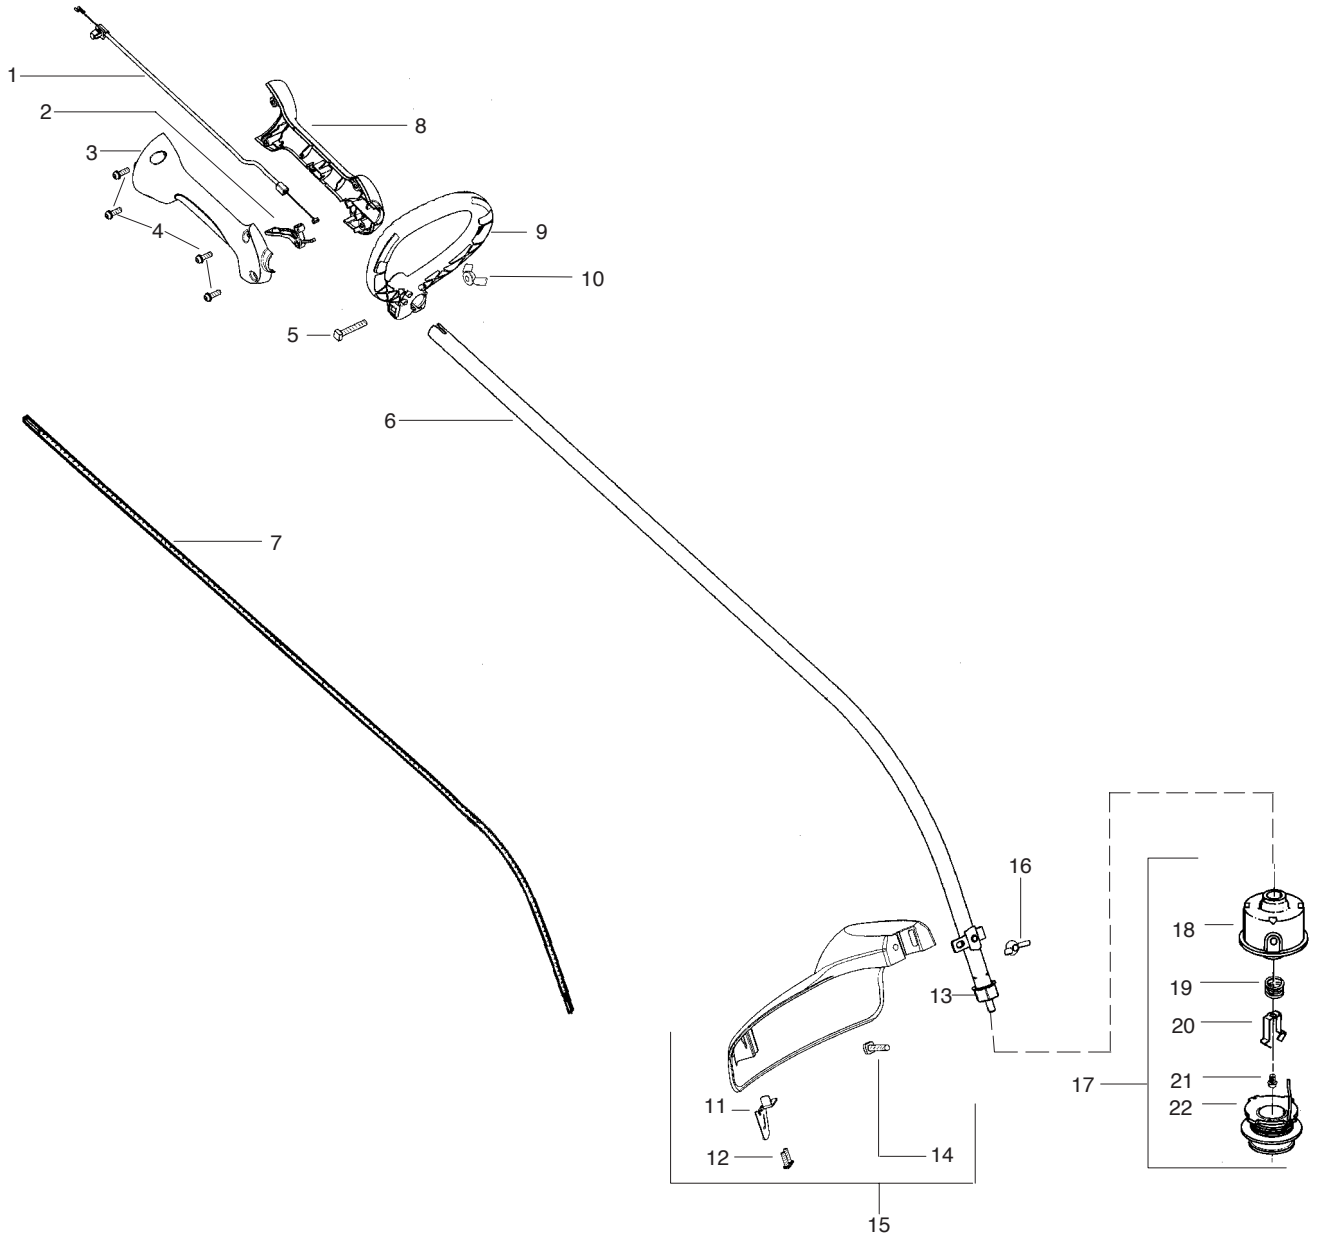

Refacciones para modelo FL20 "Tipo 1" "Tipo 2" WEED EATER

"Tipo 1" WEED EATER

No. esquema	Código	Descripción
1	22530057991WE	CABLE ACELERADOR
3	22530057582WE	TAPA/DERECHA
4	22530015880WE	TORNILLO
6	22530071773WE	TUBO
7	22530095242WE	CHICOTE FLEXIBLE
8	22530057581WE	TAPA IZQUIERDA
9	22530057587WE	EMPUÑADURA
10	22530016152WE	TUERCA MARIPOSA
13	22530095563WE	SEGURO
14	22530015820WE	TORNILLO
15	22530071772WE	PROTECCION
16	22530016152WE	TUERCA MARIPOSA

"Tipo 2" WEED EATER

No. esquema	Código	Descripción
1	22530057991WE	CABLE ACELERADOR
3	22530057582WE	TAPA/DERECHA
4	22530015880WE	TORNILLO
8	22530057581WE	TAPA IZQUIERDA
10	22530016152WE	TUERCA MARIPOSA
13	22530095563WE	SEGURO
14	22530015820WE	TORNILLO
15	22530071772WE	PROTECCION
16	22530016152WE	TUERCA MARIPOSA