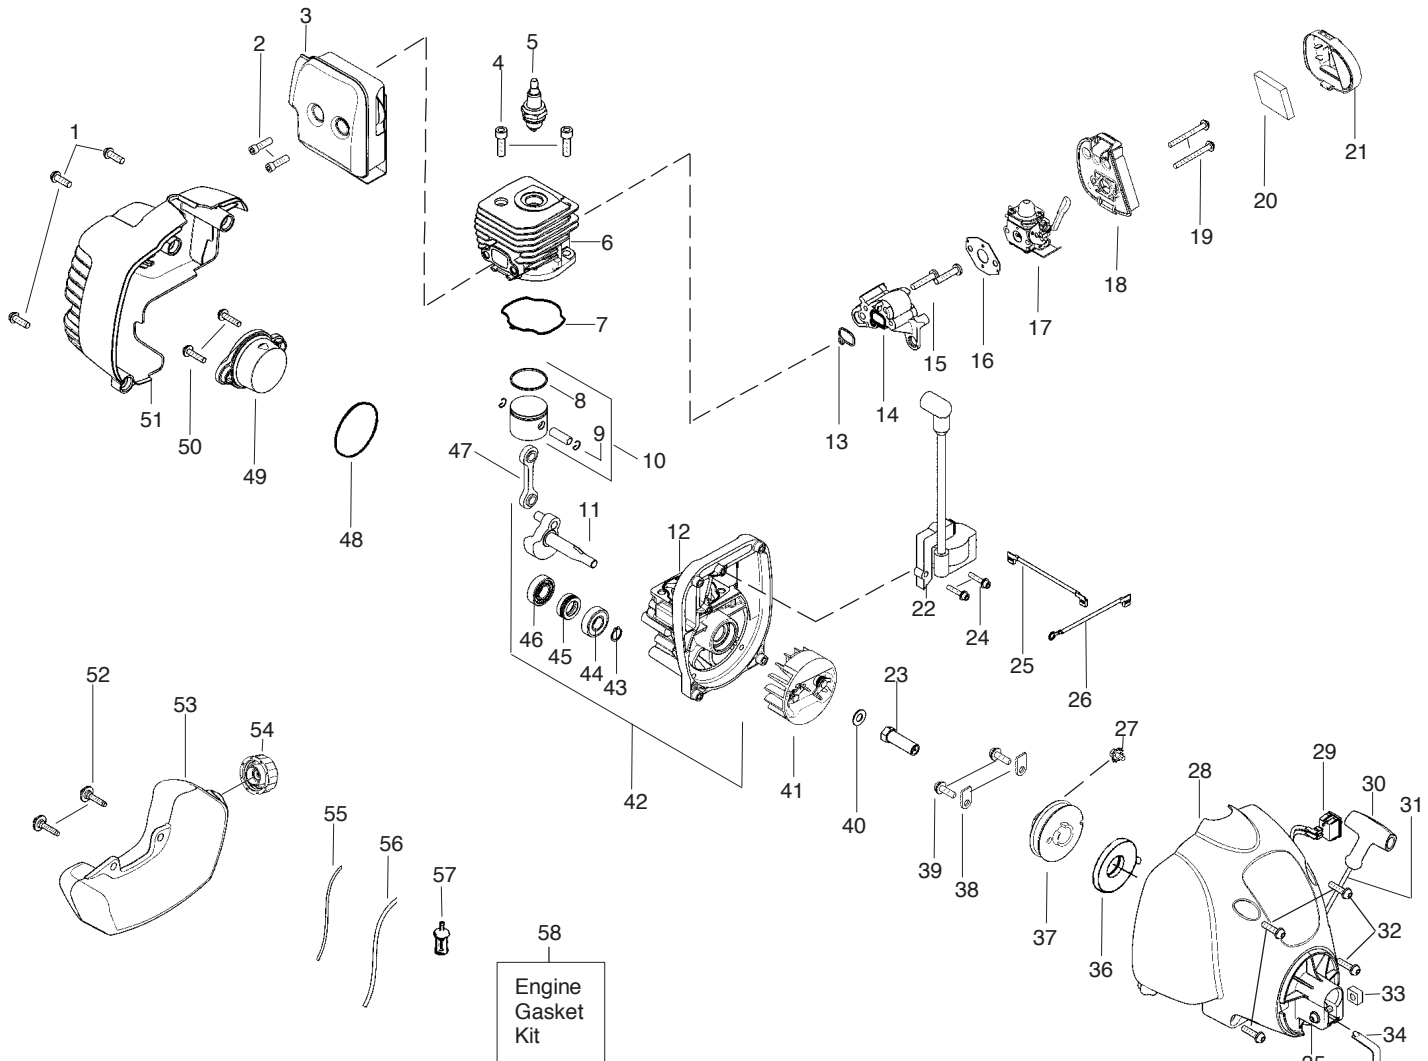

Refacciones para modelo SST25 WEED EATER

No. esquema	Código	Descripción
1	22530015880WE	TORNILLO
2	22530058982WE	PERNO ESCAPE
3	22530057863WE	ESCAPE
4	22530015953WE	TORNILLO CILINDRO
7	22530071750WE	JUNTA CIL/CARB/CIG
10	22530071357WE	PISTON COMPLETO
11	22530057829WE	CIGUEÑAL
12	22530012542WE	CARTER COMPLETO
13	22530071750WE	JUNTA CIL/CARB/CIG
14	22530057547WE	AISLADOR
15	22530016309WE	TORNILLO
16	22530071750WE	JUNTA CIL/CARB/CIG
18	22530057585WE	CAJA FILTRO AIRE
19	22530016429WE	TORNILLO
20	22530057781WE	FILTRO AIRE
23	22530038604WE	COPELE POLEA
24	22530016357WE	TORNILLO/BOBINA
27	22530016392WE	TORNILLO
28	22530058600WE	CARTER
33	22530016124WE	TUERCA
34	22530057588WE	SEGURO/RESORTE

No. esquema	Código	Descripción
35	22530016430WE	TORNILLO/RESORTE
36	22530042085WE	CUERDA METALICA
37	22530071786WE	POLEA DE ARRANQUE
38	22530027523WE	RETENEDOR/POLEA
39	22530015775WE	TORNILLO RETENEDOR
40	22530015828WE	RONDANA VOLANTE
41	22530054115WE	VOLANTE
43	22530015941WE	SEGURO
45	22530019264WE	RETEN/CIGUEÑAL
46	22530032125WE	BALERO
47	22530069945WE	BIELA
48	22530071750WE	JUNTA CIL/CARB/CIG
49	22530057954WE	TAPA/CIL/CIG/CAR
50	22530016386WE	TORNILLO
51	22530057580WE	TAPA/LATERAL
52	22530016431WE	TORNILLOS/TANQUE
53	22530058582WE	TANQUE GASOLINA
54	22530014347WE	TAPON GASOLINA
55	22530069247WE	MANGUERA CORTA
56	22530069216WE	MANGUERA P/GASOLINA
58	22530071750WE	JUNTA CIL/CARB/CIG