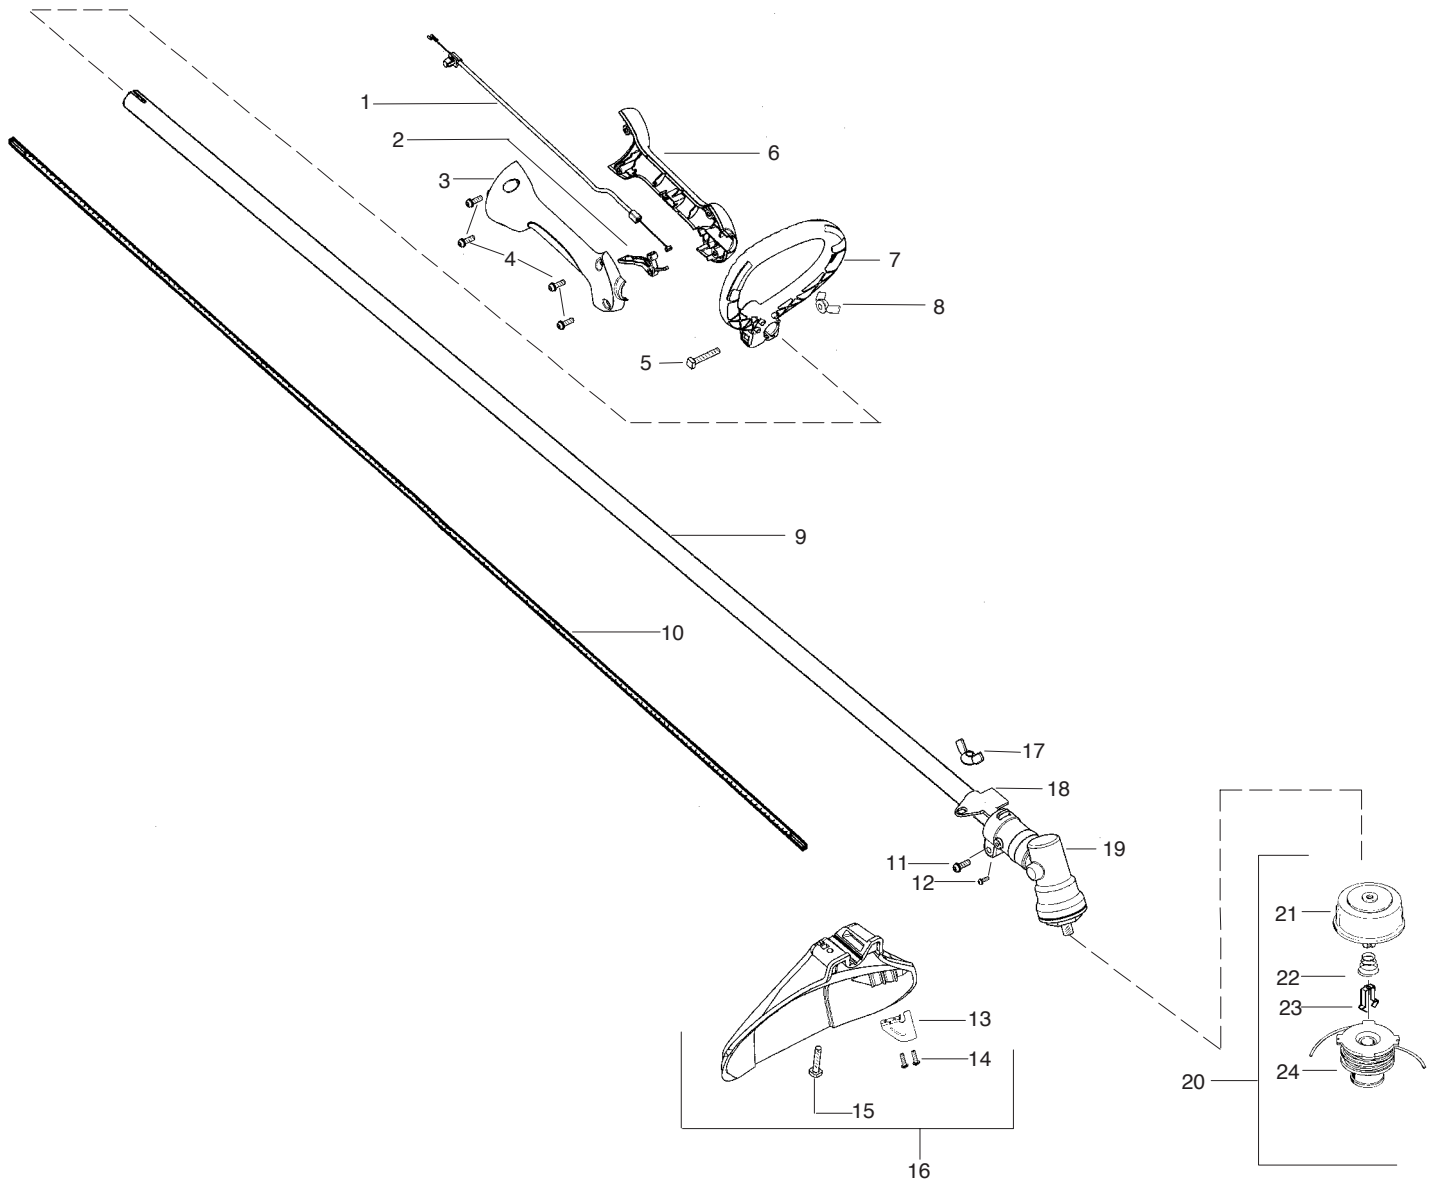

Refacciones para modelo SST25 WEED EATER

No. esquema	Código	Descripción
1	22530057991WE	CABLE ACELERADOR
3	22530057582WE	TAPA/DERECHA
4	22530015880WE	TORNILLO
6	22530057581WE	TAPA IZQUIERDA
7	22530057587WE	EMPUÑADURA
8	22530016152WE	TUERCA MARIPOSA
10	22530096075WE	CHICOTE FLEXIBLE
11	22530016014WE	TORNILLO
12	22530016224WE	TORNILLO
15	22530015820WE	TORNILLO
17	22530016152WE	TUERCA MARIPOSA
18	22530096067WE	SOPORTE