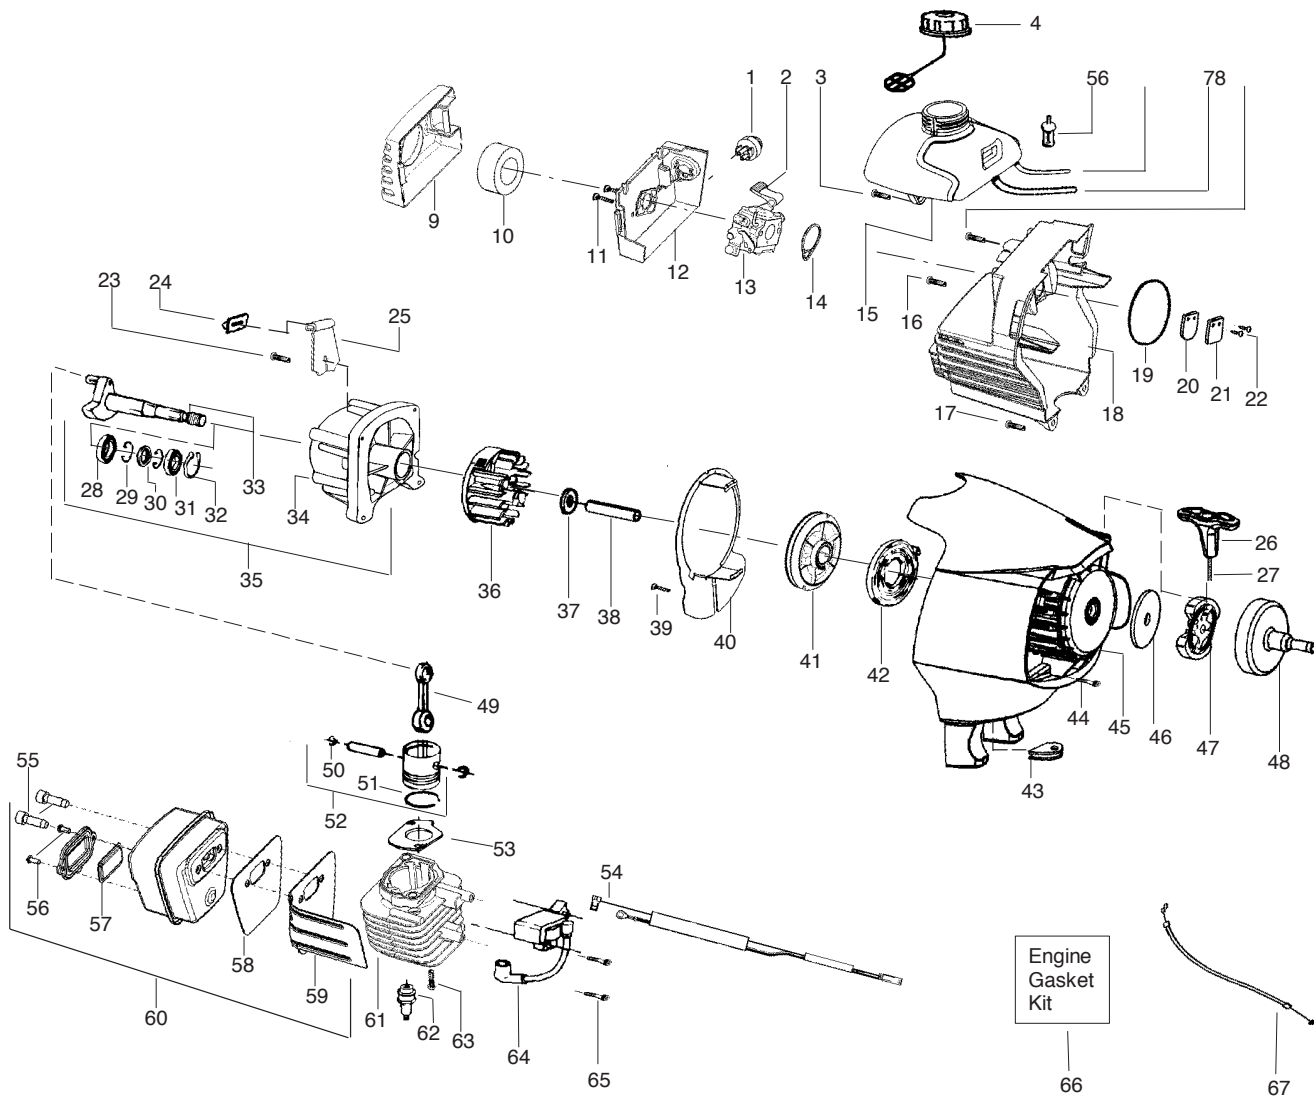

Refacciones para modelo PPB250E WEED EATER

No. esquema	Código	Descripción
2	22530071717WE	PALANCA AHOGADOR
7	22530069216WE	MANGUERA P/GASOLINA
8	22530015775WE	TORNILLO RETENEDOR
9	22545000501WE	TAPA FILTRO AIRE
10	22545082301WE	FILTRO AIRE
12	22545000601WE	TAPA SOPORTE CARBUR
14	22545030102WE	JUNTAS
15	22545075305WE	TANQUE GASOLINA
18	22545000701WE	CUBIERTA MOTOR
19	22545030102WE	JUNTAS
24	22530055492WE	AISLADOR TANQUE
30	22530019158WE	SELLO RETEN
33	22530028807WE	CIGUEÑAL COMPLETO
34	22545081901WE	SEMI CARTER
39	22530015775WE	TORNILLO RETENEDOR
42	22545054901WE	CUERDA METALICA
45	22530059254WE	CUBIERTA MOTOR
46	22530094189WE	RONDANA CLUTCH
47	22530055122WE	CLUTCH COMPLETO
49	22530010960WE	BIELA COMPLETA
52	22530071998WE	PISTON COMPLETO
53	22545030102WE	JUNTAS
58	22545030102WE	JUNTAS
60	22545006016WE	ESCAPE COMPLETO
64	22530039234WE	BOBINA ELECTRICA
65	22530016357WE	TORNILLO/BOBINA
66	22545030102WE	JUNTAS
67	22530058962WE	CHICOTE COMPLETO