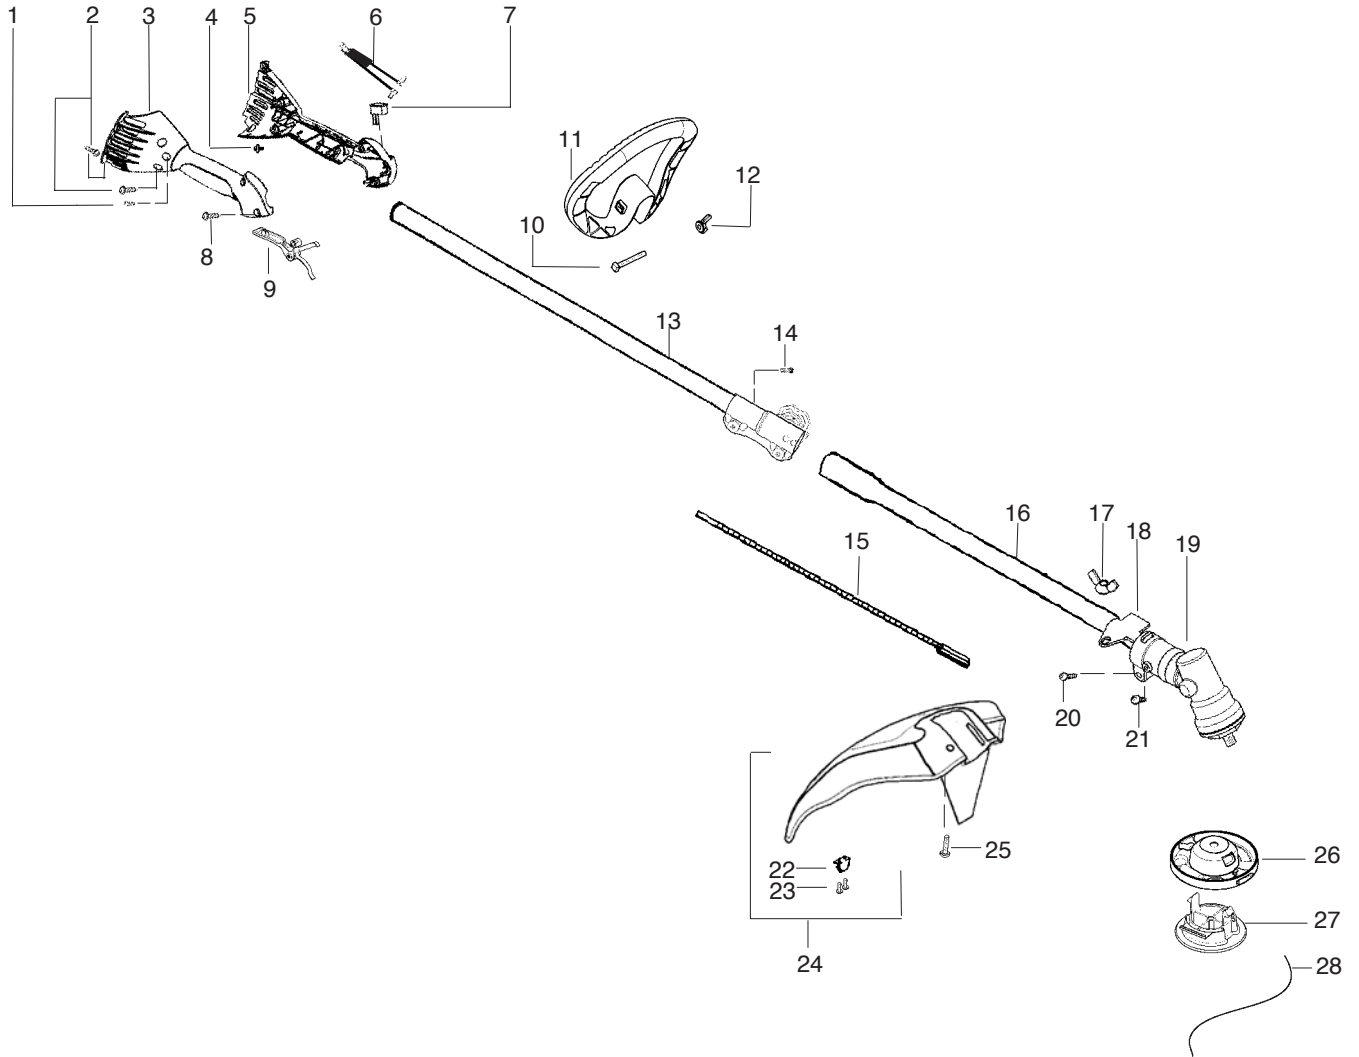

Refacciones para modelo PPB250E WEED EATER

No. esquema	Código	Descripción
3	22530057983WE	TAPA ACELERADOR
5	22530057984WE	TAPA ACELERADOR
6	22530058759WE	PALANCA ACELERADOR
12	22530016152WE	TUERCA MARIPOSA
15	22530096218WE	CHICOTE FLEXIBLE
17	22530016152WE	TUERCA MARIPOSA
19	22530096099WE	CAJA DE ENGRANES
20	22530016014WE	TORNILLO
21	22530015775WE	TORNILLO RETENEDOR
25	22530015820WE	TORNILLO
26	22545049401WE	CABEZAL HILO
27	22545049501WE	TAPA CABEZAL