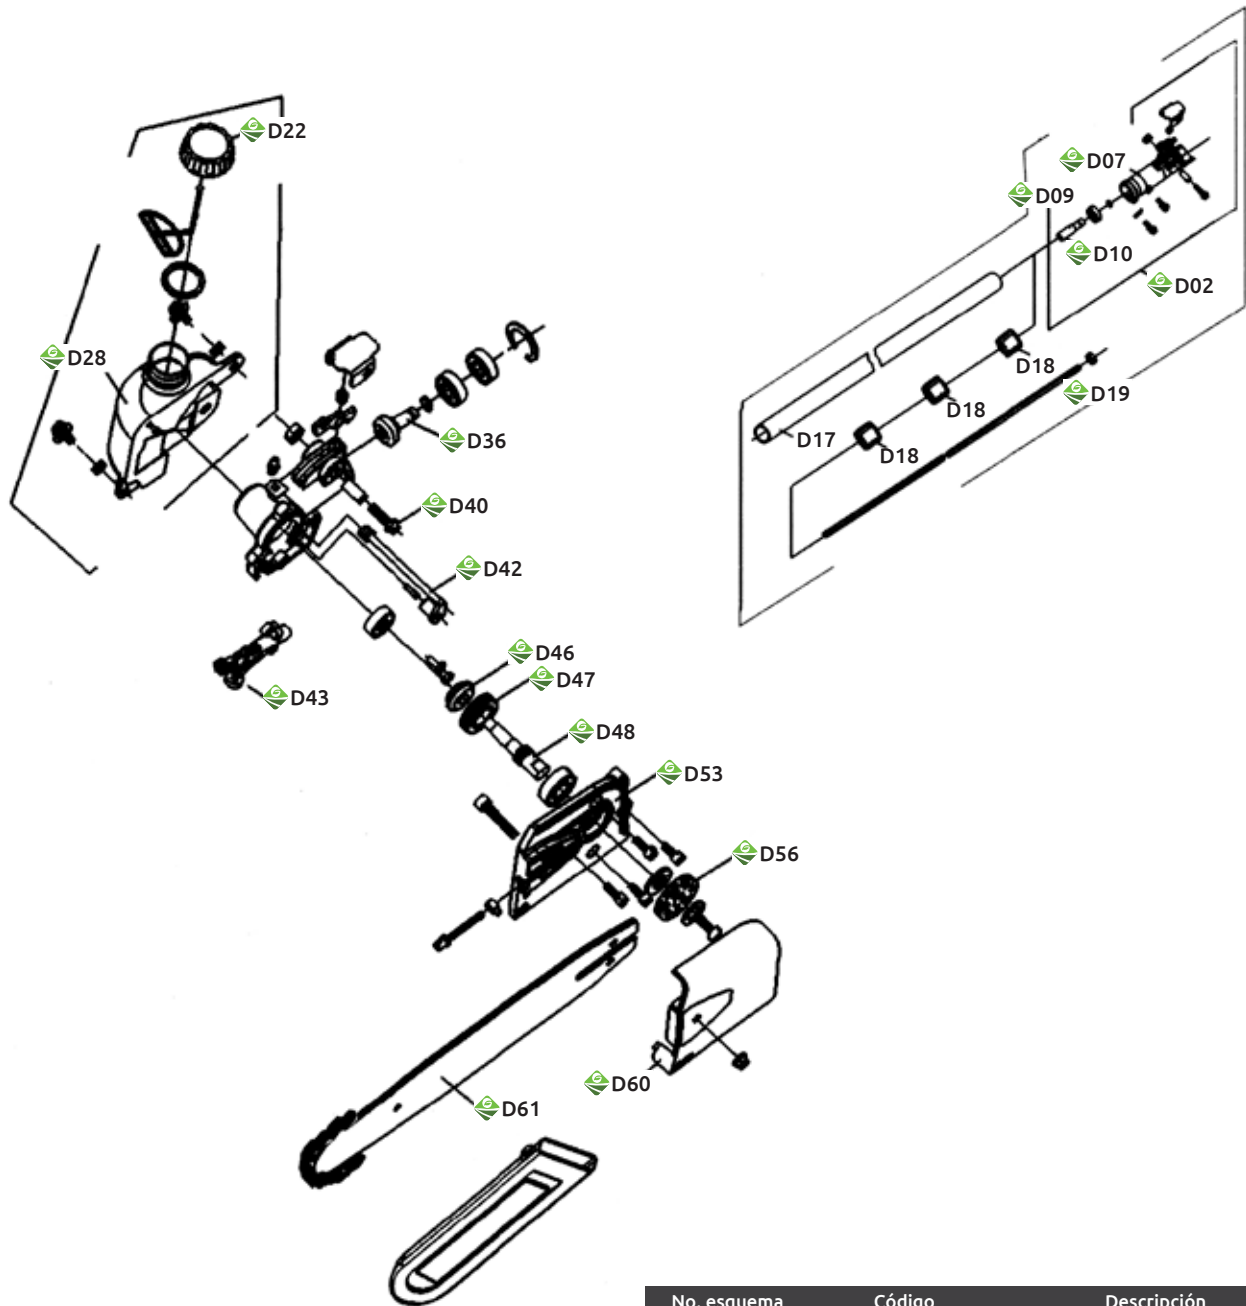

C BARRA PARA MOTOSIERRA

No. esquema	Código	Descripción
D02	22ZMM2600-D02	COPLE COMPLETO
D07	22ZMM2600-D07	COPLE TUBO
D09	22ZMM2600-D09	PERNO COPLE
D10	22ZMM2600-D10	PERNO CAJA
D17	22ZMM2600-D17	TUBO
D18	22ZMM2600-D18	COJINETE DESLIZADOR
D18	22ZMM2600-D18	COJINETE DESLIZADOR
D19	22ZMM2600-D19	EJE FLEXIBLE
D22	22ZMM2600-D22	TAPON CAJA
D28	22ZMM2600-D28	DEPOSITO ACEITE
D36	22ZMM2600-D36	ENGRANE CAJA
D42	22ZMM2600-D42	TUBO ACEITE
D43	22ZMM2600-D43	BOMBA DE ACEITE
D46	22ZMM2600-D46	ENGRANE CAJA
D47	22ZMM2600-D47	ENGRANE
D48	22ZMM2600-D48	EJE
D53	22ZMM2600-D53	TAPA BARRA
D56	22ZMM2600-D56	SPROCK
D60	22ZMM2600-D60	TAPA BARRA
D61	22ZMM2600-D61	BARRA GUIA