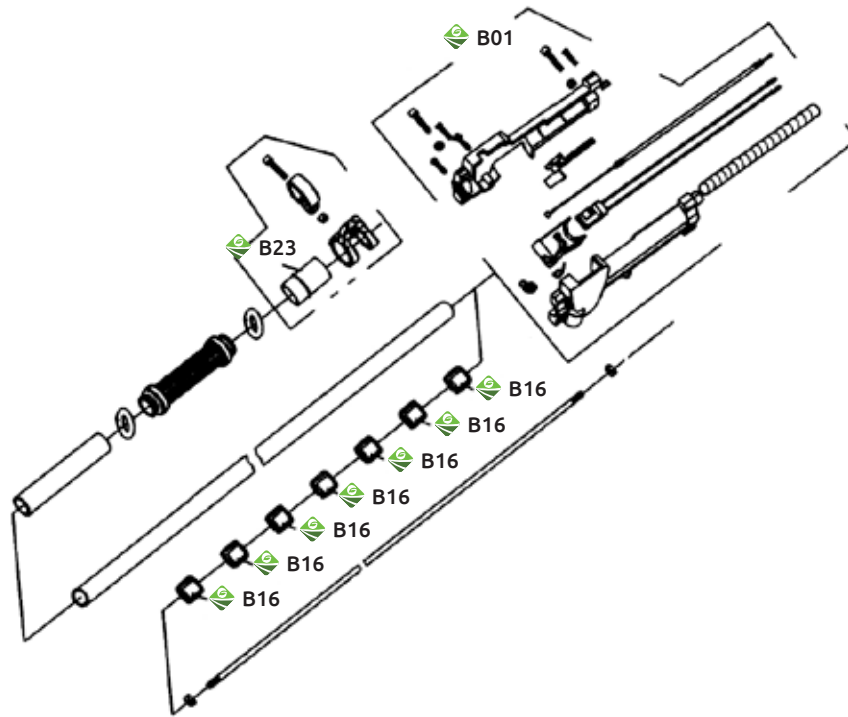

B MANUBRIO Y CAJA DE ENGRANES PARA DESBROZADORA

No. esquema	Código	Descripción
B01	22ZMM2600-B01	MANGO ACCELERADOR
B16	22ZMM2600-B16	COJINETE DESLIZADOR
B23	22ZMM2600-B23	BUJE PARA PODADORA

C CUCHILLA DE CORTE

No. esquema	Código	Descripción
C02	22ZMM2600-C02	BUJE CABEZAL PARA PODADORA ZMM2600-C02